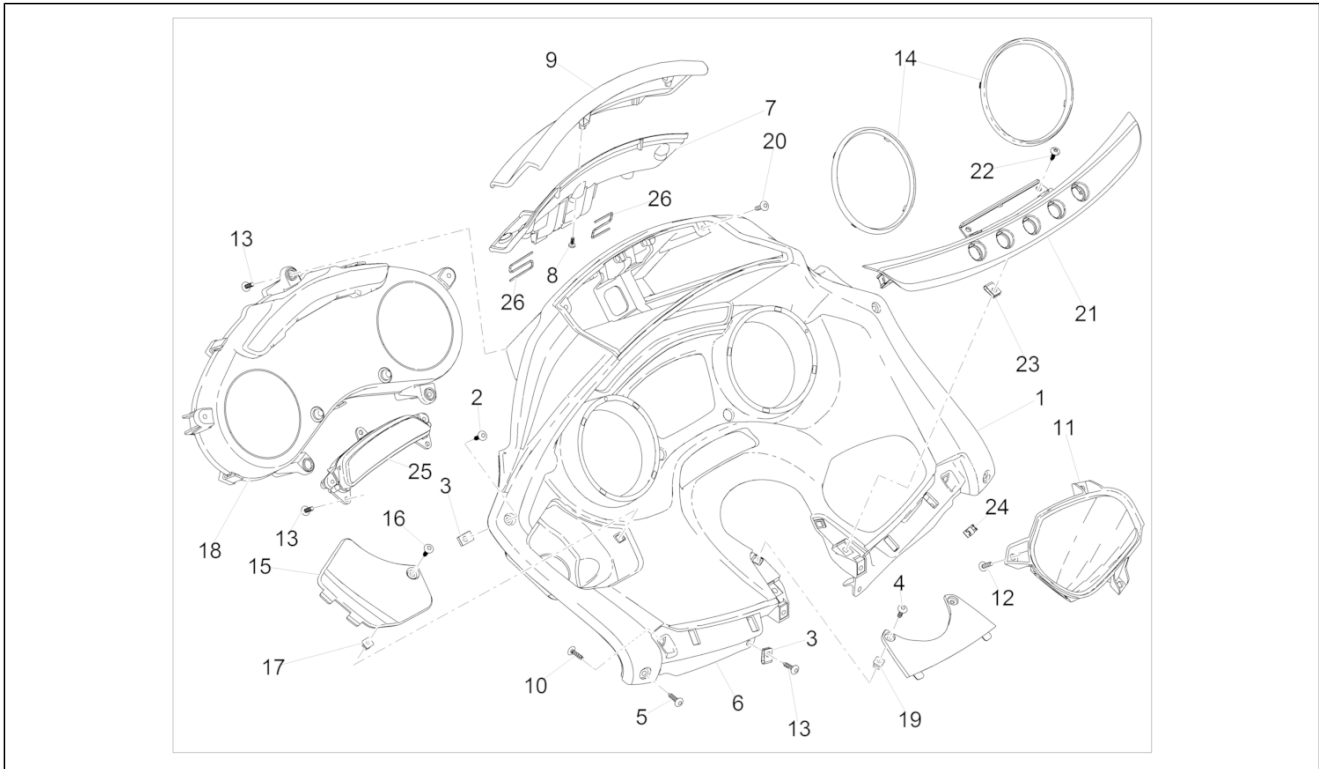

Groep	Stuur
Code	03.02
Beschrijving	Instrumentengroep - Cruscotto
Revisie	1

Pos.	Code	Beschrijving	Aant.	Varianten
1	2B0006770000C	Instrumentenbord dashboard	1	Kleur van het voertuig:Zwart[91/B] Kleur van het voertuig:Wit[505/A] Kleur van het voertuig:Grijs[711/B] Technische specificaties:ABS Version[ABS] Kleur van het voertuig:Wit[505/A] Technische specificaties:ABS Version[ABS] Kleur van het voertuig:Zwart[91/B] Technische specificaties:ABS Version[ABS] Kleur van het voertuig:Grijs[711/B] Kleur van het voertuig:Zwart[91/B] Technische specificaties:ABS Version[ABS] Kleur van het voertuig:Wit[505/A] Technische specificaties:ABS Version[ABS] Kleur van het voertuig:Zwart[91/B] Technische specificaties:Geen ABS[NO ABS] Kleur van het voertuig:Wit[505/A] Technische specificaties:Geen ABS[NO ABS]
2	CM178604	Zelftappende bout	2	
3	CM017410	Spring plate	2	
4	CM178603	Zelftappende bout D4.2x13	2	
5	CM178604	Zelftappende bout	2	
6	2B0006780000C	Sluiting instrumentenbord	1	Kleur van het voertuig:Zwart[91/B] Kleur van het voertuig:Wit[505/A] Kleur van het voertuig:Grijs[711/B] Technische specificaties:ABS Version[ABS] Kleur van het voertuig:Wit[505/A] Technische specificaties:ABS Version[ABS] Kleur van het voertuig:Zwart[91/B] Technische specificaties:ABS Version[ABS] Kleur van het voertuig:Grijs[711/B] Kleur van het voertuig:Wit[505/A] Technische specificaties:ABS Version[ABS] Kleur van het voertuig:Zwart[91/B] Technische specificaties:ABS Version[ABS] Kleur van het voertuig:Zwart[91/B] Technische specificaties:Geen ABS[NO ABS]