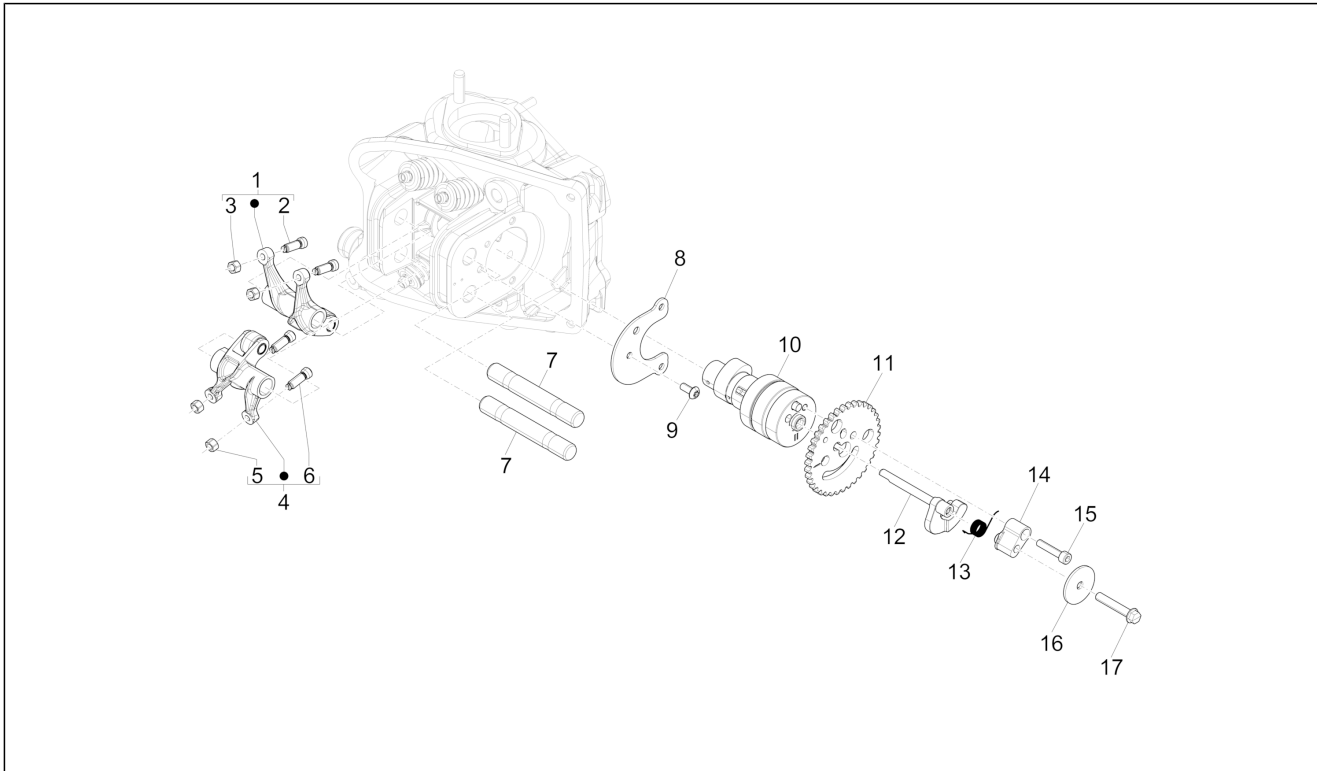

Groep	Motor
Code	01.11
Beschrijving	Groep balanceringensteun
Revisie	1

Pos.	Code	Beschrijving	Aant.	Varianten
1	B018527	Balanc. cpl.uitlaat	1	
2	B019290	Registerbout	2	
3	879916	Moer regeling balanceringen	2	
4	B018525	Balanc. cpl.aanzuiging	2	
5	879916	Moer regeling balanceringen	2	
6	B019290	Registerbout	2	
7	827991	Pin balancering	2	
8	879186	Blokk.plaatje	1	
9	B014598	Bout Torx M5x12	3	
10	1A001877R5	Nokkenas	1	
11	1A001029	Distributiekroon	1	
12	B018332	Gew. onderdruk	1	
13	B018492	Veer drukvermindering	1	
14	1A001471	Tegengewicht decompressor	1	
15	486972	Binnenzeskantbout M5x25	1	
16	1A001480	Vlakke rondel	1	
17	414838	Bout M6x35	1