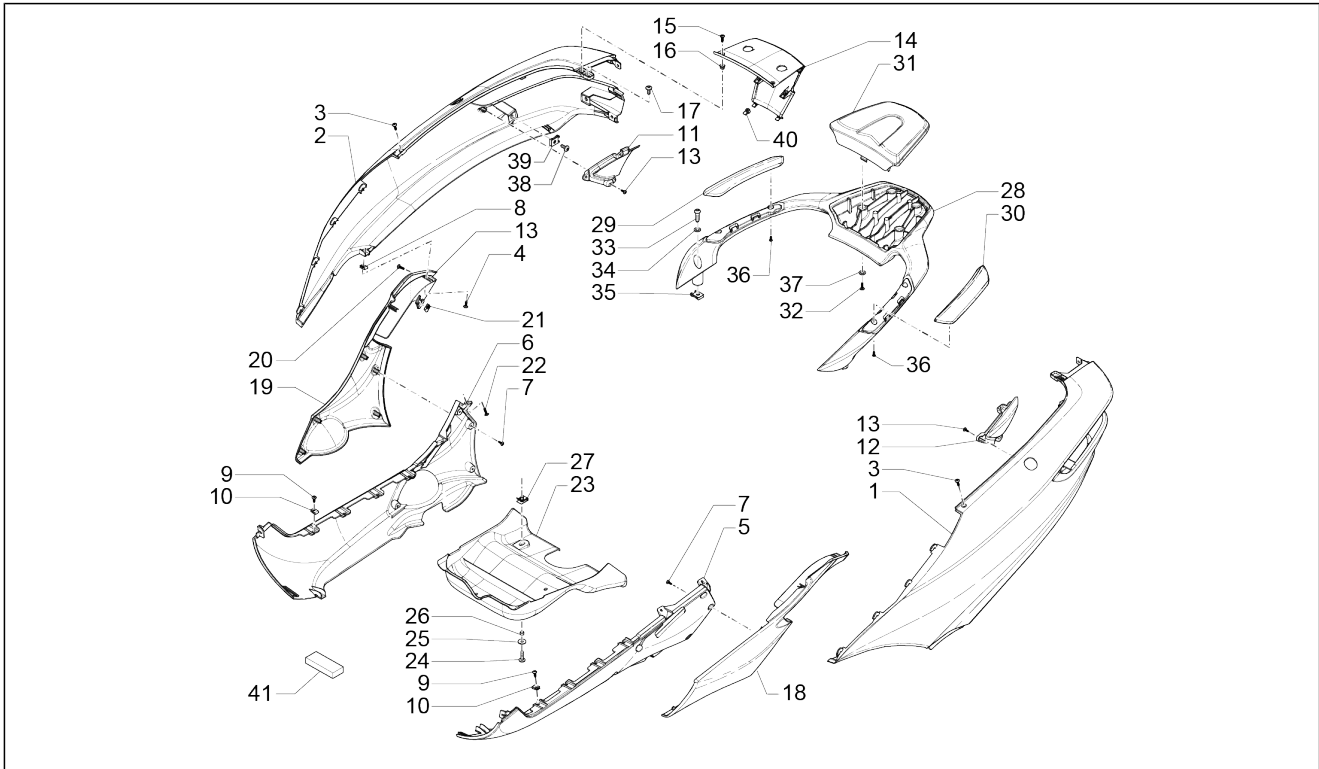

Groep	Chassis - Kunststof delen - Carrosserie
Code	02.32
Beschrijving	Dekplaten zijkant - Spoiler
Revisie	1

Pos.	Code	Beschrijving	Aant.	Varianten
				Kleur van het voertuig:Zwart[91/B] Technische specificaties:ABS Version[ABS]
2	2B000722000Q4	Zijplaat re	1	Kleur van het voertuig:Wit[505/A] Technische specificaties:ABS Version[ABS] Kleur van het voertuig:Wit[505/A]
3	CM178601	Zelftappende bout D4.2x16	6	
4	CM178603	Zelftappende bout D4.2x13	2	
5	2B000714	Spoiler ond. SX	1	
5	2B000714000EU	Spoiler ond. SX	1	Kleur van het voertuig:Grijs[711/B] Technische specificaties:ABS Version[ABS] Kleur van het voertuig:Grijs[711/B]
5	2B000714000NN	Spoiler ond. SX	1	Kleur van het voertuig:Zwart[91/B] Kleur van het voertuig:Zwart[91/B] Technische specificaties:ABS Version[ABS] Kleur van het voertuig:Zwart[91/B] Technische specificaties:ABS Version[ABS] Kleur van het voertuig:Zwart[91/B] Technische specificaties:Geen ABS[NO ABS]
5	2B000714000Q4	Spoiler ond. SX	1	Kleur van het voertuig:Wit[505/A] Technische specificaties:ABS Version[ABS] Kleur van het voertuig:Wit[505/A] Kleur van het voertuig:Wit[505/A] Technische specificaties:ABS Version[ABS] Kleur van het voertuig:Zwart[91/B] Technische specificaties:Geen ABS[NO ABS] Kleur van het voertuig:Wit[505/A] Technische specificaties:Geen ABS[NO ABS]
6	2B000713	Spoiler ond. DX	1	
6	2B000713000EU	Spoiler ond. DX	1	Kleur van het voertuig:Grijs[711/B] Technische specificaties:ABS Version[ABS] Kleur van het voertuig:Grijs[711/B]
6	2B000713000NN	Spoiler ond. DX	1	Kleur van het voertuig:Zwart[91/B] Technische specificaties:ABS Version[ABS] Kleur van het voertuig:Zwart[91/B]