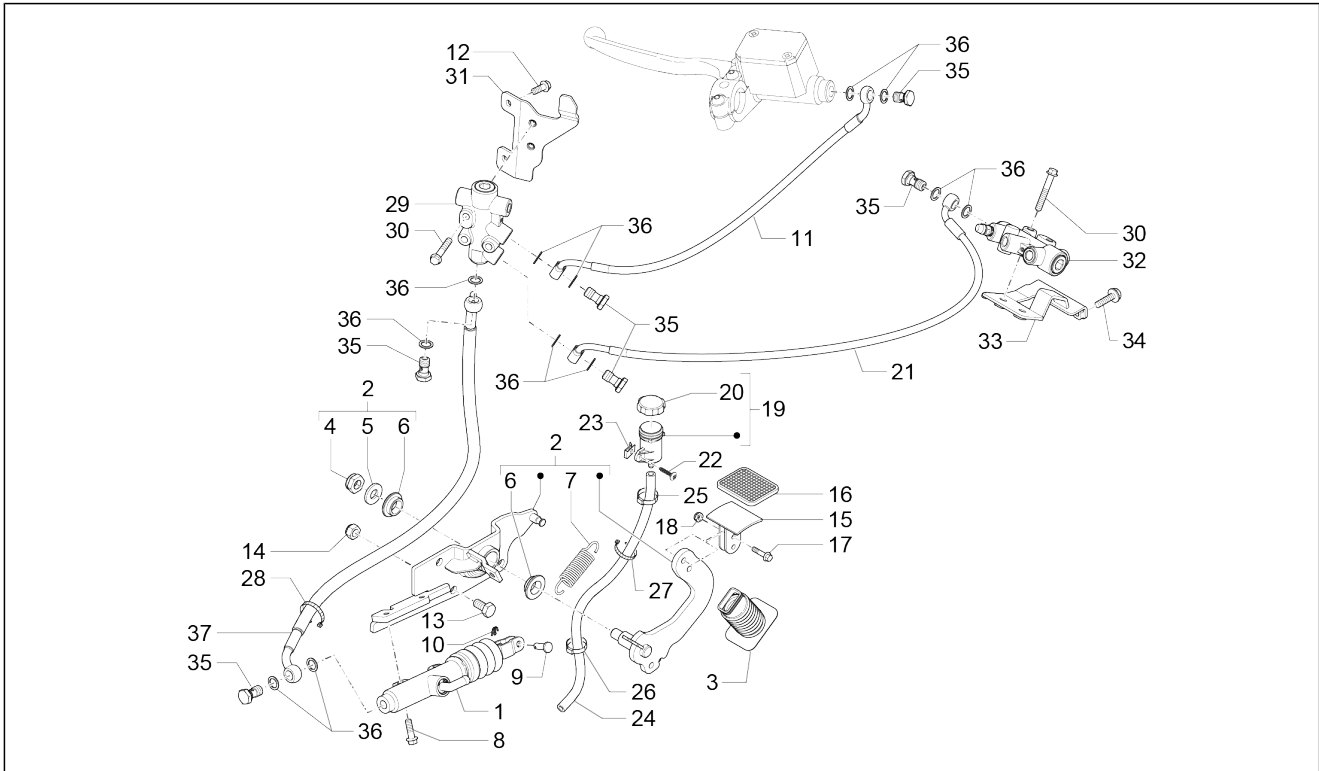

Groep	Remsysteem - Transmissiekabels
Code	05.05
Beschrijving	Pedalen - Hendels
Revisie	1

Pos.	Code	Beschrijving	Aant.	Varianten
1	CM082901	Brake pump, assy	1	Technische specificaties:Geen ABS[NO ABS]
1	CM082902	Rempomp	1	Technische specificaties:ABS Version[ABS]
2	665581	Steunbeugel pomp cpl. met rempedaal	1	
3	651044	Balgje	1	
4	002440	Self locking nut M10	1	
5	178790	Vlakke rondel 22x10,3x2,5	1	
6	650636	Huls	2	
7	650670	Veer	1	
8	018639	Zeskantbout M6x20	2	
9	650651	Pin	1	
10	012761	Split pin	1	
11	650722	Remleiding	1	
12	B016777	Zeskantbout geflenst M6x16	2	
13	031116	Zeskantbout M8x16	3	
14	709052	Zelfborg. moer laag	3	
15	650711	Vork pedaal met o.d.	1	
16	228793	Bescherming rempedaal	1	
17	582469	Bout	2	
18	195482	Self locking nut M6	2	
19	274598	Oliereservoir remmen	1	
20	498431	Dop	1	
21	650721	Remleiding	1	
22	CM178603	Zelftappende bout D4.2x13	1	
23	CM017409	Spring plate	1	
24	650772	Terugloopleiding oliereservoir pomp stab.systeem	1	
25	CM002905	Klembandje buis	1	
26	CM002907	Klemmetje	1	
27	145298	Klemring L=180mm	2