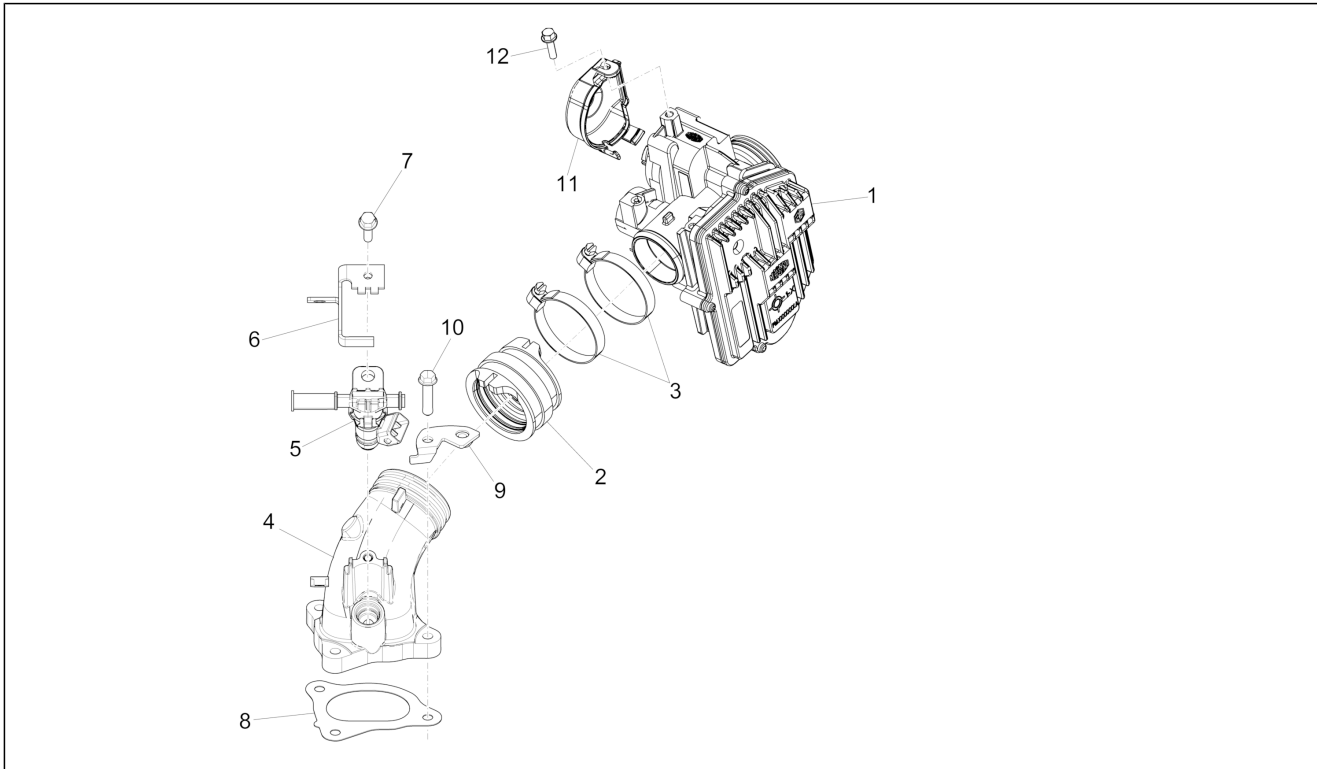

Groep	Motor
Code	01.36
Beschrijving	Gasklephuis - Injector - Toevoeraansluiting
Revisie	1

Pos.	Code	Beschrijving	Aant.	Varianten
1	CM086902	Vlinderromp	1	
2	1A001633	Aanzuigingsmof	1	
3	614188	Klembandje buis	2	
4	1A001587	Verbinding inlaat	1	
5	8720235	Injector cpl.	1	
6	1A002723	Bevest.plaat	1	
7	1A003001	Zeskantbout geflenst	1	
7	872269	Zeskantbout geflenst M5x20	1	
8	B017118	Pakking verbinding inlaat	1	
9	1A003175	Beugel	1	
10	B016774	Zeskantbout geflenst M6x25	3	
11	B017413	Dekseltje bescherming kabelschijf	1	
12	484123	Zeskantbout geflenst	1