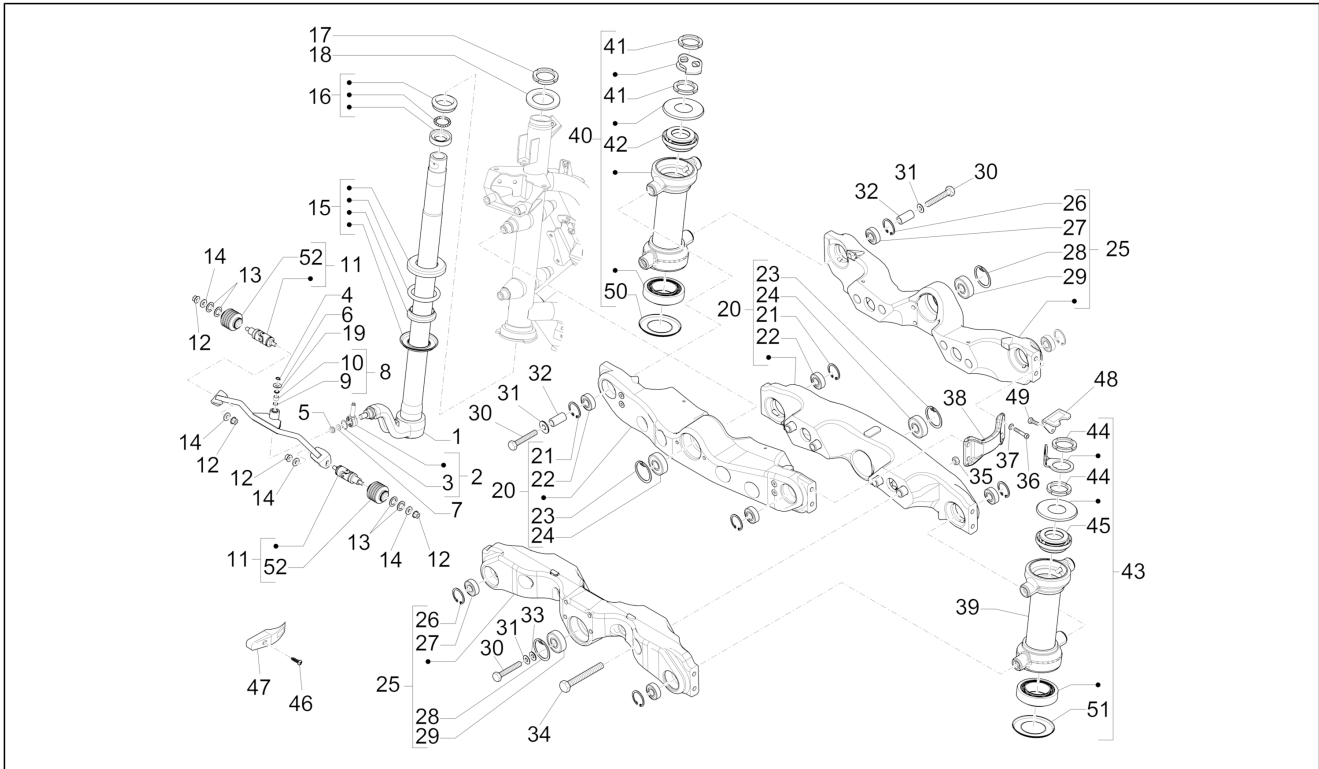

Groep	Ophanging - Wielen
Code	04.02
Beschrijving	Voorvork/stuurbuis - Groep stuurlagers
Revisie	1

Pos.	Code	Beschrijving	Aant.	Varianten
1	667658	Buis commando stuur met O.D.	1	
2	622751	Commandoas stuurbuis	1	
3	006628	Elastische ring	1	
4	006408	Veiligheidsring	1	
5	967363	Moer M8x1,25	1	
6	006032	Rondel	1	
7	003038	Vlakke rondel 8,4x18x2	1	
8	622744	Trekker commando stuur compl.	1	
9	167018	Dichtingsring	2	
10	167016	Rollenkoker	2	
11	666901	Cardankkoppeling cpl.	2	
12	967363	Moer M8x1,25	4	
13	666546	Rondel 16.2x25x1.5	4	
14	013861	Sluitring vlak 8,2x20x2,5	4	
15	650075	Koppelschotel onderaan	1	
16	650693	Koppelschotel bovenaan	1	
17	0111094	Moer stuurbuis	1	
18	0037514	Sluitring stuur	1	
19	224202	OR-ring 8,73x1,78-viton	1	
20	646556	Arm ophanging voor. compl. onder.	2	
21	006635	Elastische ring	2	
22	601345	Kogellager	2	
23	006647	Seegerring	1	
24	601467	Kogellager	1	
25	646561	Arm ophanging voor. compl. bovenaan	2	
26	006635	Elastische ring	2	
27	601345	Kogellager	2	
28	006647	Seegerring	1