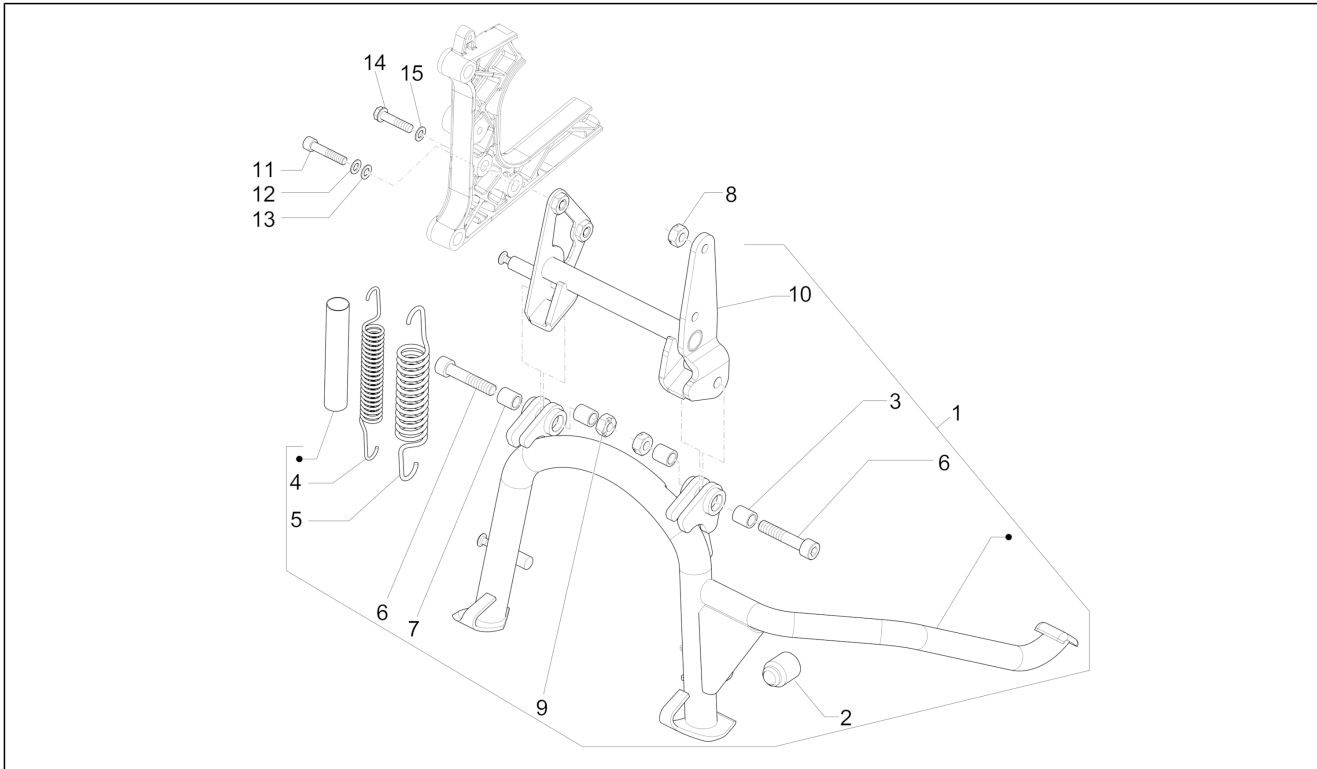

Groep	Chassis - Kunststof delen - Carrosserie
Code	02.25
Beschrijving	Standaard/s
Revisie	1

Pos.	Code	Beschrijving	Aant.	Varianten
1	1C001018	Centrale standaard	1	
2	967351	Buffer	1	
3	647225	Beslagring	3	
4	583162	Spring	1	
5	583161	Spring	1	
6	583480	Bout	2	
7	648416	Beslagring	1	
8	020008	Moer M8	2	
9	002440	Self locking nut M10	2	
10	668461	PLAAT BEVESTIGING STANDAARD COMPLEET	1	
11	826298	Binnenzeskantbout	1	
12	709047	Spring washer 5,3x7,9x1,1	1	
13	003058	Sluitring vlak 15x8,4x1,5	1	
14	B016772	Zeskantbout geflenst M8x35	2	
15	013958	Vlakte rondel	2