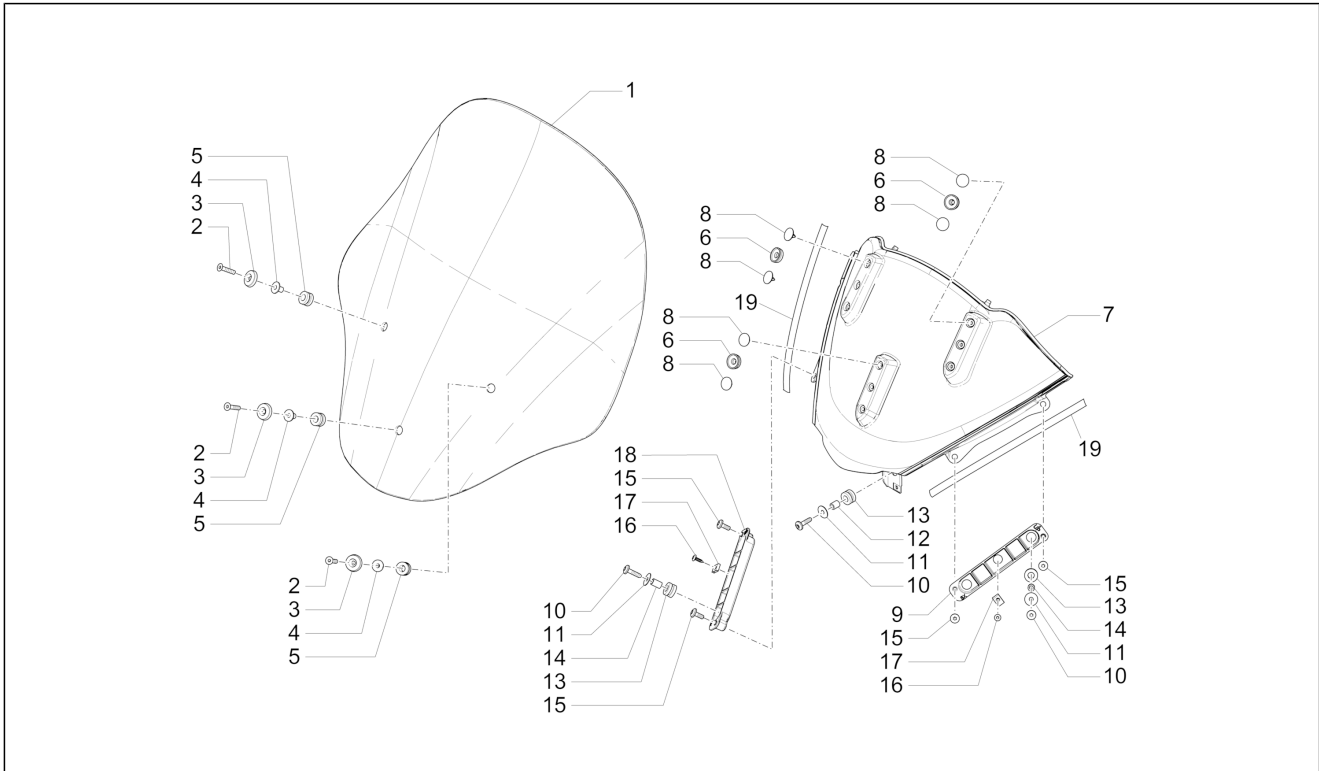

Groep	Chassis - Kunststof delen - Carrosserie
Code	02.27
Beschrijving	Windscherm - Ruiten
Revisie	1

Pos.	Code	Beschrijving	Aant.	Varianten
1	2B000701	Windscherm	1	
2	255638	Bout	3	
3	674070	Plaatje windscherm	3	
4	674068	Afstandhouder	3	
5	576565	Cilindrische kabelgeleider	3	
6	674352	Afstandhouder	3	
7	2B0007000000C	Steun windscherm	1	Kleur van het voertuig:Grijs[711/B] Technische specificaties:ABS Version[ABS] Kleur van het voertuig:Wit[505/A] Kleur van het voertuig:Zwart[91/B] Kleur van het voertuig:Grijs[711/B] Kleur van het voertuig:Zwart[91/B] Technische specificaties:ABS Version[ABS] Kleur van het voertuig:Wit[505/A] Technische specificaties:ABS Version[ABS] Kleur van het voertuig:Wit[505/A] Technische specificaties:ABS Version[ABS] Kleur van het voertuig:Zwart[91/B] Technische specificaties:ABS Version[ABS] Kleur van het voertuig:Zwart[91/B] Technische specificaties:Geen ABS[NO ABS] Kleur van het voertuig:Wit[505/A] Technische specificaties:Geen ABS[NO ABS]
8	577237	Dop	6	
9	2B000698	Houder windscherm li	1	
10	CM179305	Bout M6x25	6	
11	013092	Washer d6,2x20x1	6	
12	273288	Afstandhouder	2	
13	576565	Cilindrische kabelgeleider	6	
14	624456	Afstandhouder	4	
15	CM179301	Bout torx M6x16	4	
16	CM178601	Zelftappende bout D4.2x16	2