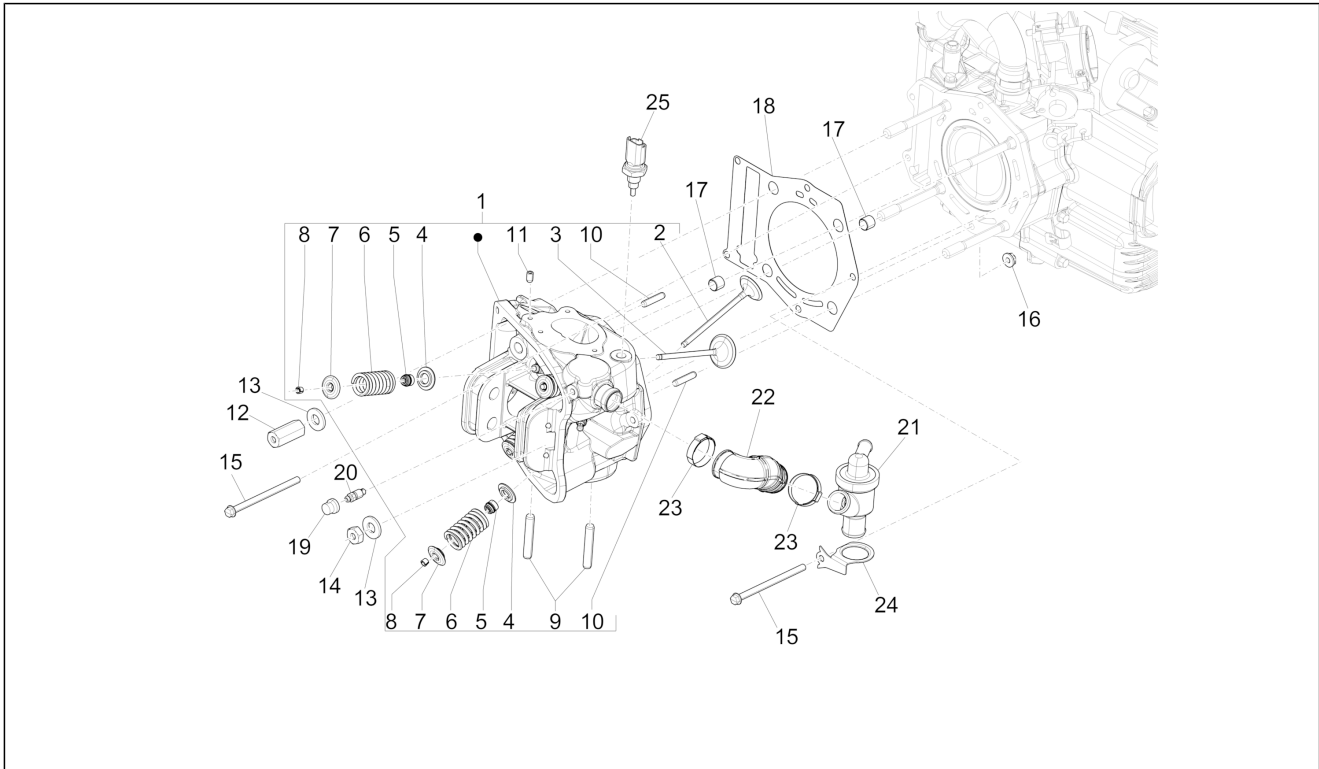

Groep	Motor
Code	01.10
Beschrijving	Groep kop - Kleppen
Revisie	1

Pos.	Code	Beschrijving	Aant.	Varianten
1	1A001681	Cylinder head assembly	1	
2	828321	Klep uitl.	2	
3	828322	Klep aanz.	2	
4	826256	Plaatje ond.	4	
5	436438	Dichtingsring klep	4	
6	826103	Veer klep	4	
7	828396	Plaatje bov.	4	
8	285846	Halfconus klep	8	
9	B017636	Stiftbout uitlaat	2	
10	878991	Stiftbout M6x27,5	2	
11	842360	Geschroefdrade dop M6x10	1	
12	832783	Zeskantmoer hoog	4	
12	832783	Zeskantmoer hoog	2	
13	178790	Vlakke rondel 22x10,3x2,5	4	
13	1A000427	Vlakke rondel	4	
14	436789	Moer	2	
15	B016776	Zeskantbout geflenst M6x90	3	
16	288245	Self locking nut M6	2	
17	825597	Plug 11,8X10	2	
18	847406	Pakking kop-cilinder	1	
19	063435	Kapje ontluchting	1	
20	430045	Ontluchttingsbout	1	
21	848140	Thermostaat	1	
22	840826	Buis kop-thermostaat	1	
23	CM001915	Klembandje buis	2	
24	840062	Beugel	1	
25	640485	De sensor van de watertemperatuur	1