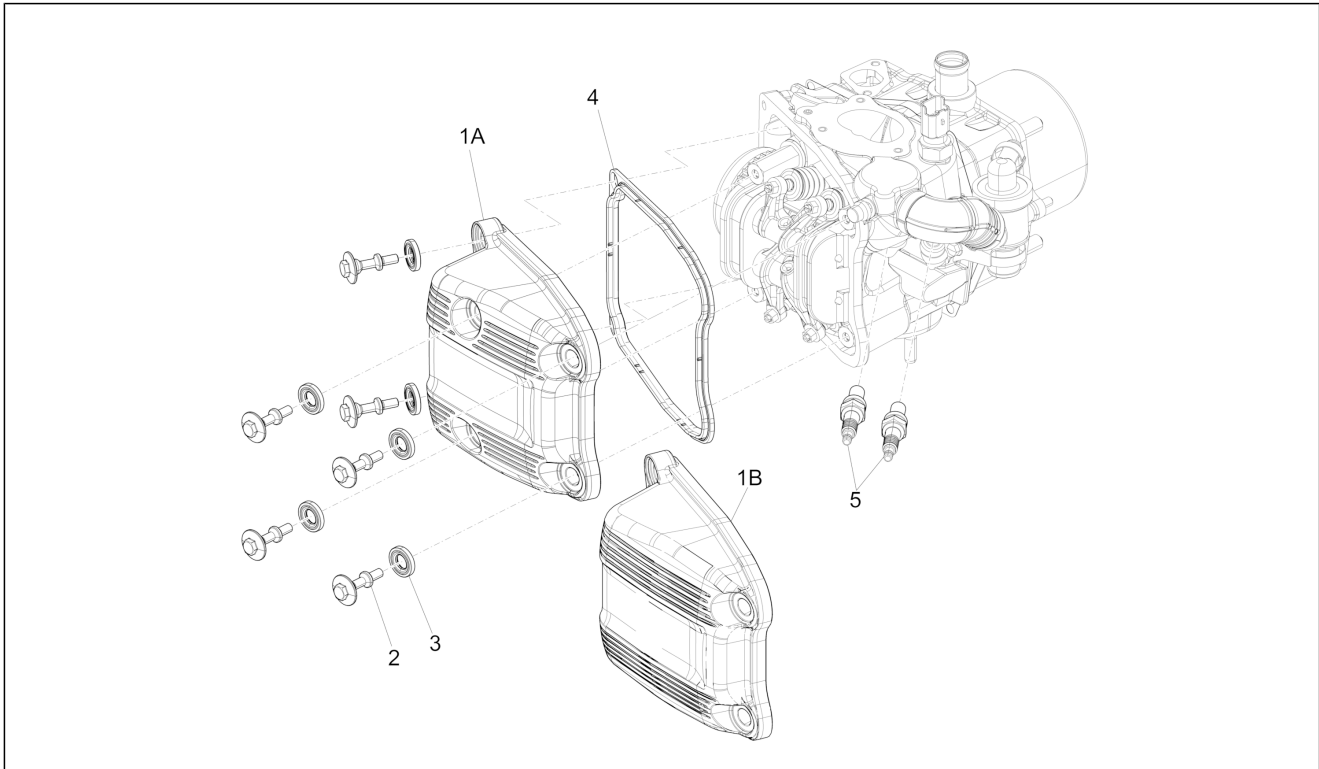

Groep	Motor
Code	01.12
Beschrijving	Kopdeksel
Revisie	1

Pos.	Code	Beschrijving	Aant.	Varianten
2	872635	Speciale bout	6	
2	872635	Speciale bout	4	
3	830249	Buffer demper	4	
3	830249	Buffer demper	6	
4	830820	Pakking bedekking kop	1	
5	829981	Bougie NGK R CR7EKB	2	
1A	830819	Kopdeksel	1	
1B	1A003952	Kopdeksel	1