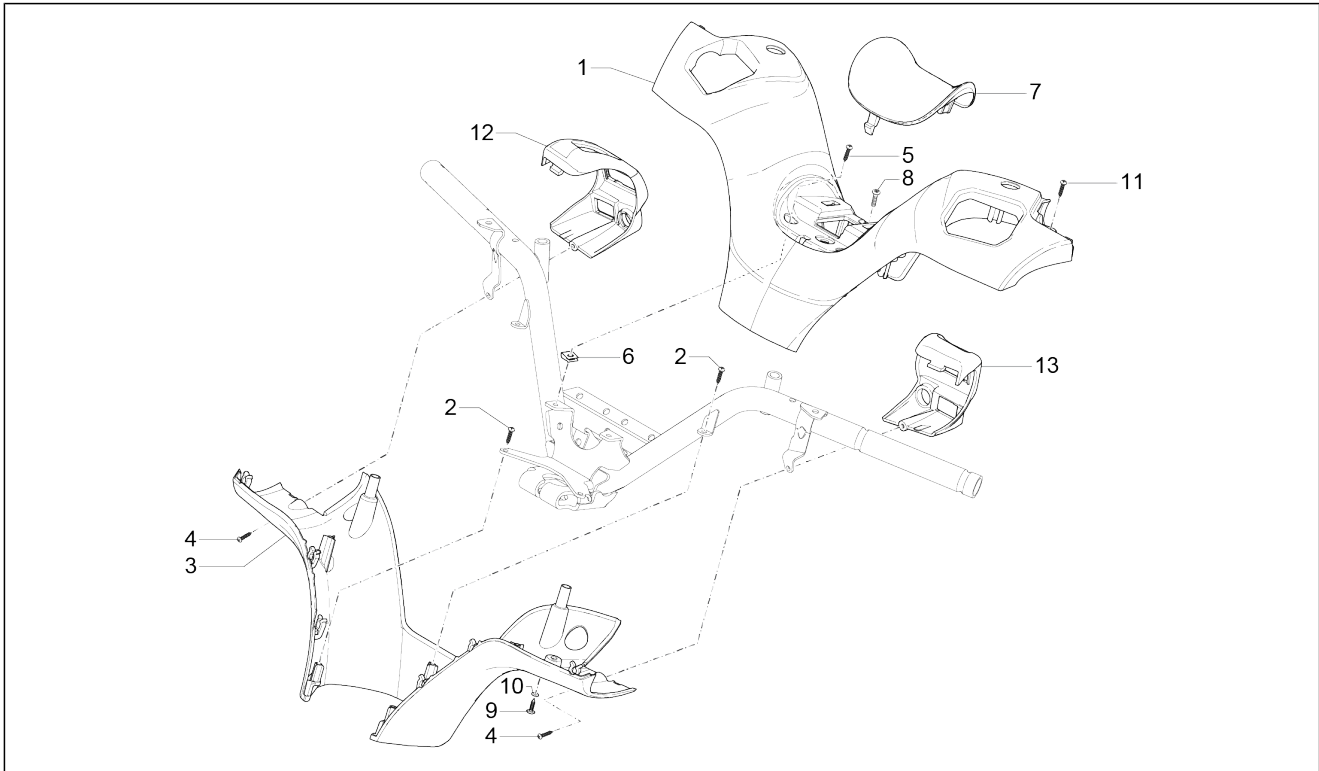

Groep	Stuur
Code	03.01
Beschrijving	Stuurkappen
Revisie	1

Pos.	Code	Beschrijving	Aant.	Varianten
6	CM017409	Spring plate	2	
7	2B000710	Bedekking acht. stuur	1	
7	2B000710000ET	Bedekking acht. stuur	1	Kleur van het voertuig:Zwart[91/B] Kleur van het voertuig:Wit[505/A] Kleur van het voertuig:Grijs[711/B] Technische specificaties:ABS Version[ABS] Kleur van het voertuig:Wit[505/A] Technische specificaties:ABS Version[ABS] Kleur van het voertuig:Zwart[91/B] Technische specificaties:ABS Version[ABS] Kleur van het voertuig:Grijs[711/B] Kleur van het voertuig:Zwart[91/B] Technische specificaties:ABS Version[ABS] Kleur van het voertuig:Wit[505/A] Technische specificaties:ABS Version[ABS] Kleur van het voertuig:Zwart[91/B] Technische specificaties:Geen ABS[NO ABS] Kleur van het voertuig:Wit[505/A] Technische specificaties:Geen ABS[NO ABS]
8	259577	Bout	1	
9	265636	Bout	2	
10	003054	Washer 4,3x8x0,5	2	
11	258249	Bout 4,2x19	2	
12	656957	Houder schak. re	1	
13	622993	Houder schak. li	1