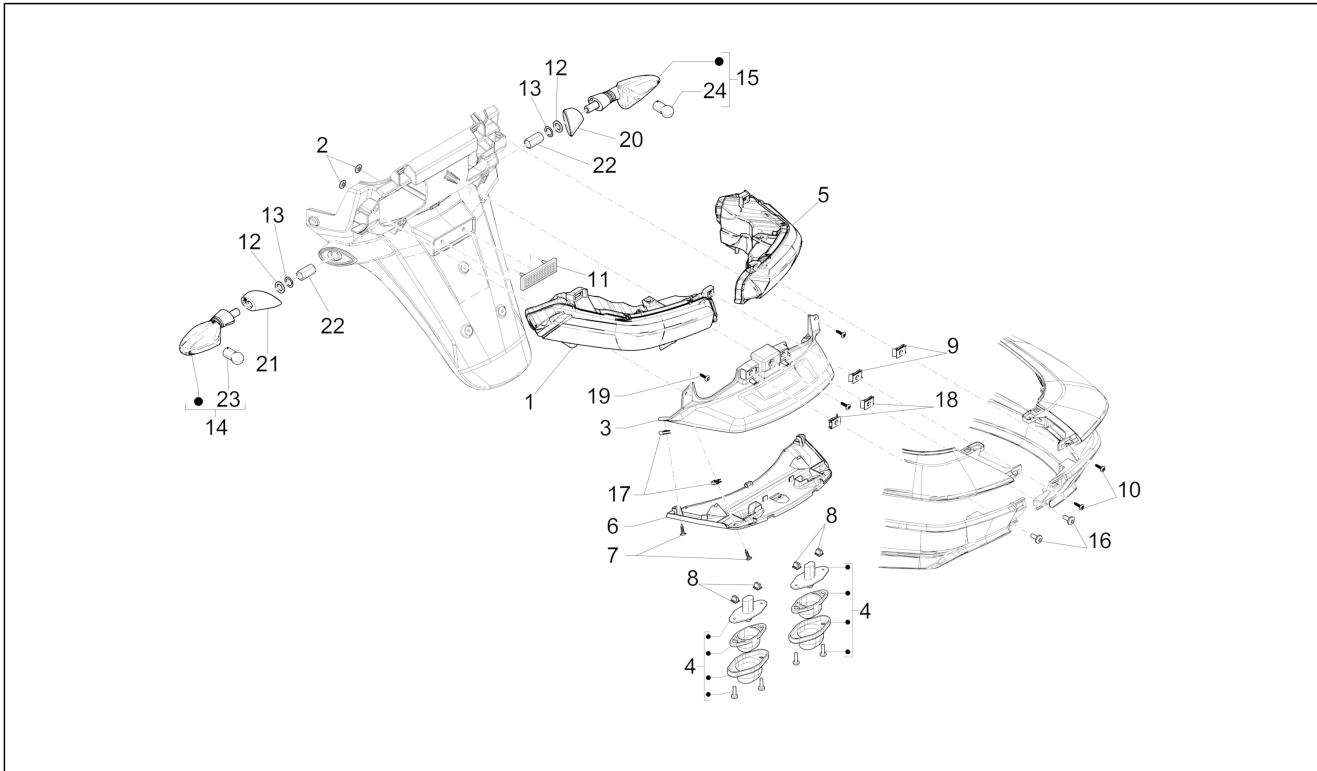

Groep	Elektrische installatie
Code	06.04
Beschrijving	Achterlichten - Richtingaanwijzers
Revisie	1

Pos.	Code	Beschrijving	Aant.	Varianten
1	2D000060	Lh rear light	1	
2	181351	Spring plate	2	
3	2B000733	Steun nummerplaatlicht	1	
4	D8127087Z01	Lamp assy license PL	2	
5	2D000059	Rh rear light	1	
6	2B000734	Steun nummerplaatlicht	1	
7	CM178601	Zelftappende bout D4.2x16	5	
8	199190	Expansieplug	4	
9	CM017410	Spring plate	2	
10	CM178601	Zelftappende bout D4.2x16	2	
11	638745	Reflector	1	
12	709037	Washer 12,5x20x2	2	
13	016346	Rondel	2	
14	2D000090	Knipperlicht	1	
15	2D000091	Knipperlicht	1	
16	CM179301	Bout torx M6x16	6	
17	CM017410	Spring plate	5	
18	254485	Spring plate M6	6	
19	CM180701	Zelftappende bout D4x16	3	
20	2B000732	Houder richtingaanw. re	1	
21	2B000758	Houder richtingaanw. li	1	
22	2B000974	Moer M12x1.5x30	2	
23	584332	Lamp 12V-10W	1	
24	584332	Lamp 12V-10W	1