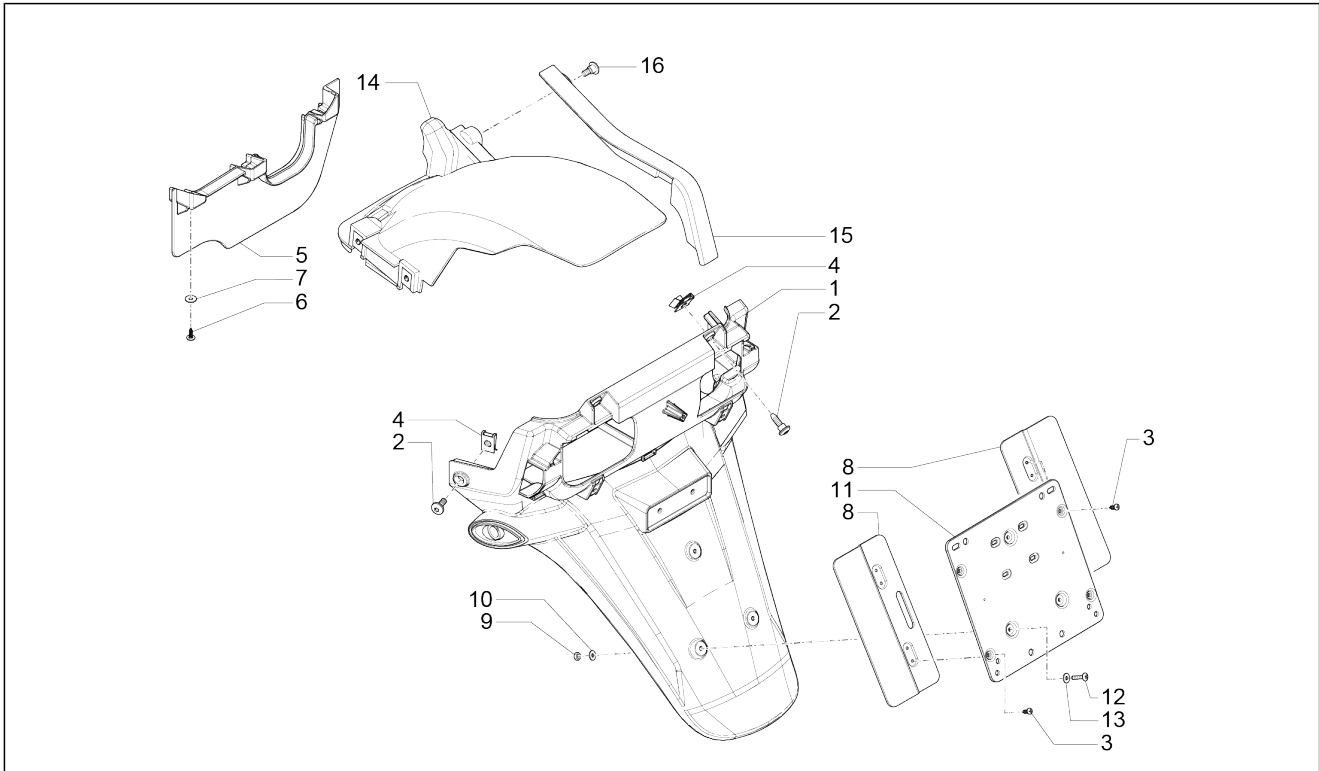

Groep	Chassis - Kunststof delen - Carrosserie
Code	02.37
Beschrijving	Dekplaten achter - Spatlap
Revisie	1

Pos.	Code	Beschrijving	Aant.	Varianten
1	2B000731	Spatbordje acht.	1	
2	CM179202	Bout	4	
3	268596	Zelftappende bout D4x13	4	
4	254485	Spring plate M6	4	
5	2B000872	Paraspruzzi posteriore motore	1	
6	297498	Zelftappende bout M3,5x13	3	
7	013763	Vlakke rondel 4,2x12x1	3	
8	584877	Verlenging nummerplaathouder	2	
9	020104	Moer M4	3	
10	013763	Vlakke rondel 4,2x12x1	3	
11	584884	Nummerplaathouder	1	
12	015996	Bout M4x12	3	
13	016404	Vlakke rondel 4,2x7,6x0,9	3	
14	2B001097	Achterste spatbord	1	
15	2B001098	Bescherming kabel USB	1	Technische specificaties:ABS Version[ABS]
16	CM179202	Bout	2