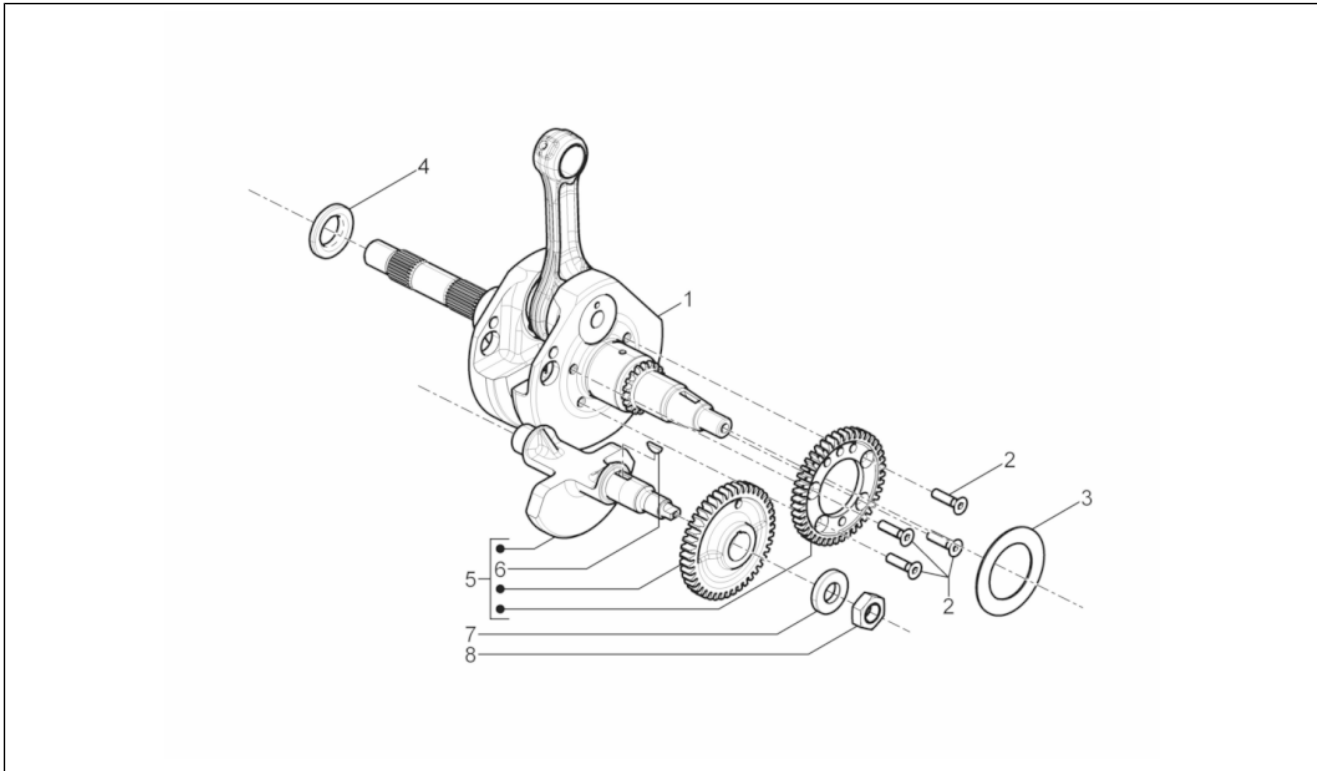

Groep	Motor
Code	01.06
Beschrijving	Krukas
Revisie	1

Pos.	Code	Beschrijving	Aant.	Varianten
1	8737560001	Drijfvas cpl.cat.1	1	
1	8737560002	Drijfvas cpl.cat.2	1	
2	1A003052	Bout TSEI M6x25	4	
2	B016797	Bout TSEI M6x25	4	
3	830012	Drukking	1	
4	848222	Afstandhouder	1	
5	841456	Raderwerk tegenas cpl.	1	
6	000267	Sluitwig	1	
7	847650	Afstandhouder	1	
8	021214	Moer M14x1,5	1