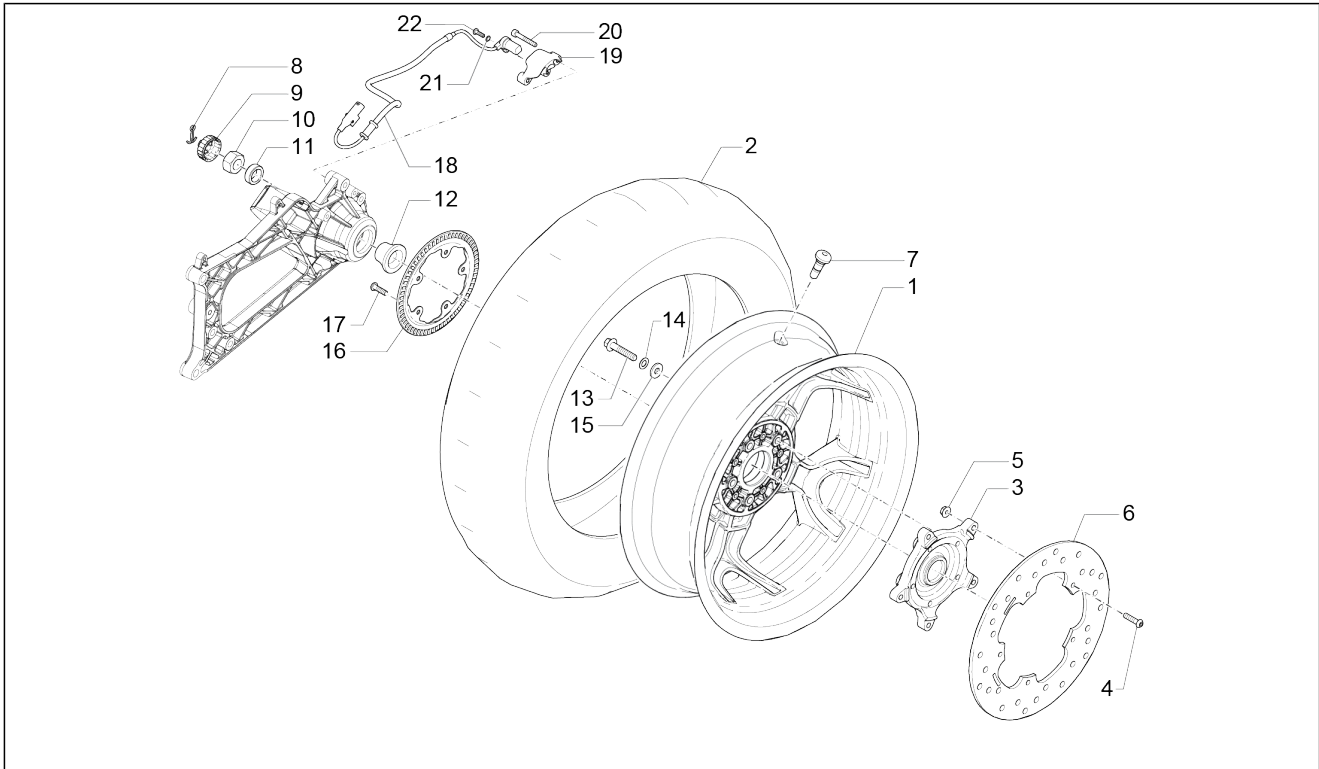

Groep	Ophanging - Wielen
Code	04.12
Beschrijving	Achterwiel
Revisie	1

Pos.	Code	Beschrijving	Aant.	Varianten
1	2B000641	Achterwiel 4.50x"14"	1	
2	666330	Band (Michelin) 140/70-14"	1	
3	647789	Naaf achterwiel	1	
4	274370	Schroefbout	5	
5	597565	Self locking nut	5	
6	668825	Remschijf d.240	1	
7	597679	Klep voor tubeless	1	
8	012789	Splitpen	1	
9	194423	Kap blokkering moer	1	
10	563728	Moer M16x13	1	
11	597528	Afstandhouder	1	
12	848039	Afstandsring wiel	1	
13	B016806	Zeskantbout geflenst M8x40	5	
14	709047	Spring washer 5,3x7,9x1,1	5	
15	246976	Sluitring	5	
16	2B000624	Geluidswiel	1	Technische specificaties:ABS Version[ABS]
16	2B001024	Tappo mozzo ruota posteriore	1	Technische specificaties:Geen ABS[NO ABS]
17	623920	Bout torx	5	
18	B000526	Sensor acht. ABS	1	Technische specificaties:ABS Version[ABS]
19	2B000634	Steun sensor ABS	1	Technische specificaties:ABS Version[ABS]
20	018564	Screw m6x40	2	Technische specificaties:ABS Version[ABS]
21	669282	Vlakke rondel	1	Technische specificaties:ABS Version[ABS]
22	B016796	Bolschroef torx	1	Technische specificaties:ABS Version[ABS]