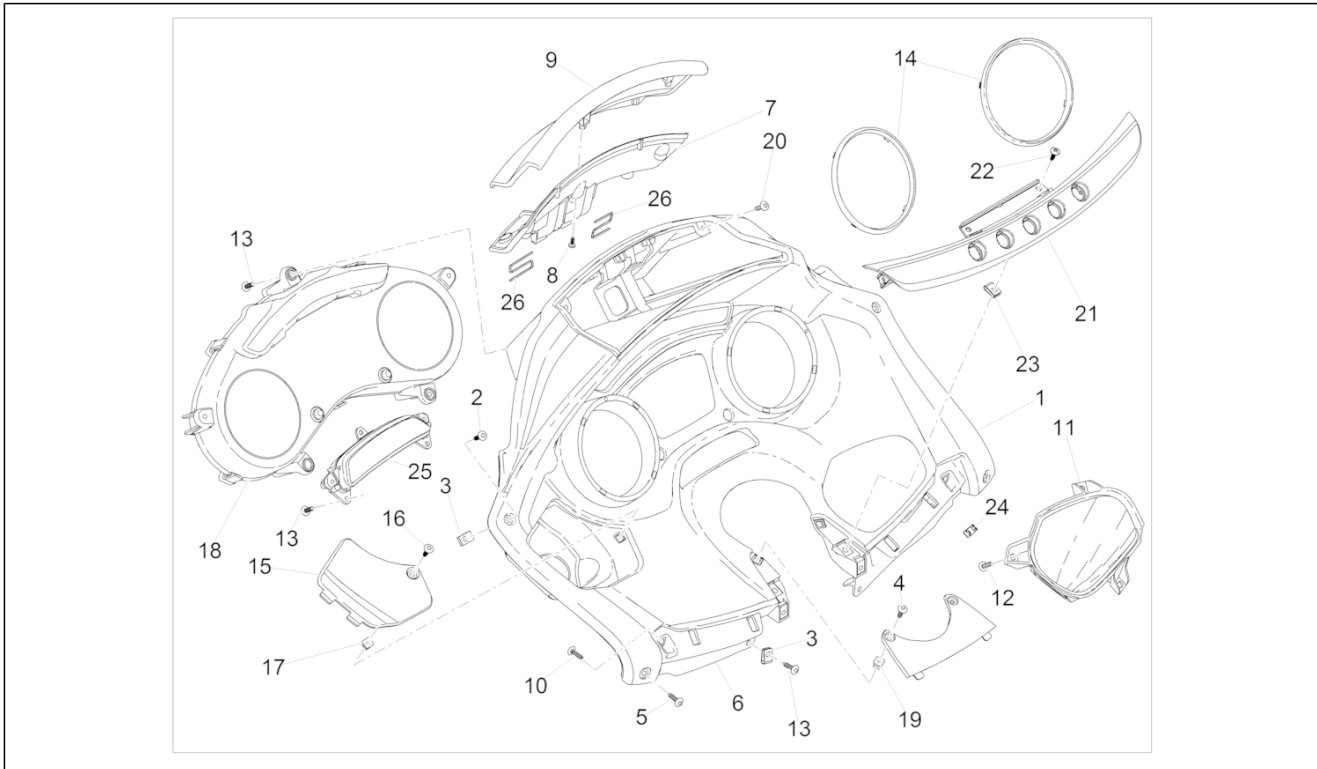

Groep	Stuur
Code	03.02
Beschrijving	Instrumentengroep - Cruscotto
Revisie	1

Pos.	Code	Beschrijving	Aant.	Varianten
				Technische specificaties:Geen ABS[NO ABS] Kleur van het voertuig:Wit[505/A] Technische specificaties:Geen ABS[NO ABS]
12	CM180701	Zelftappende bout D4x16	3	
13	CM178603	Zelftappende bout D4.2x13	8	
14	2B000689	Omlijsting instrument	2	
15	2B0006860000C	Flap	1	Kleur van het voertuig:Zwart[91/B] Kleur van het voertuig:Wit[505/A] Kleur van het voertuig:Grijs[711/B] Technische specificaties:ABS Version[ABS] Kleur van het voertuig:Wit[505/A] Technische specificaties:ABS Version[ABS] Kleur van het voertuig:Zwart[91/B] Technische specificaties:ABS Version[ABS] Kleur van het voertuig:Grijs[711/B] Kleur van het voertuig:Wit[505/A] Technische specificaties:ABS Version[ABS] Kleur van het voertuig:Zwart[91/B] Technische specificaties:ABS Version[ABS] Kleur van het voertuig:Zwart[91/B] Technische specificaties:Geen ABS[NO ABS] Kleur van het voertuig:Wit[505/A] Technische specificaties:Geen ABS[NO ABS]
16	CM178604	Zelftappende bout	1	
17	199190	Expansieplug	1	
18	2D000042	Instrumentengroep	1	
19	199190	Expansieplug	2	
20	CM180701	Zelftappende bout D4x16	2	
21	2B000705	Houder knop	1	
22	CM178601	Zelftappende bout D4.2x16	2	
23	CM017410	Spring plate	2	
24	D9004468091	Clip met tang	4	
25	2D000063	Controlelampen-serie	1