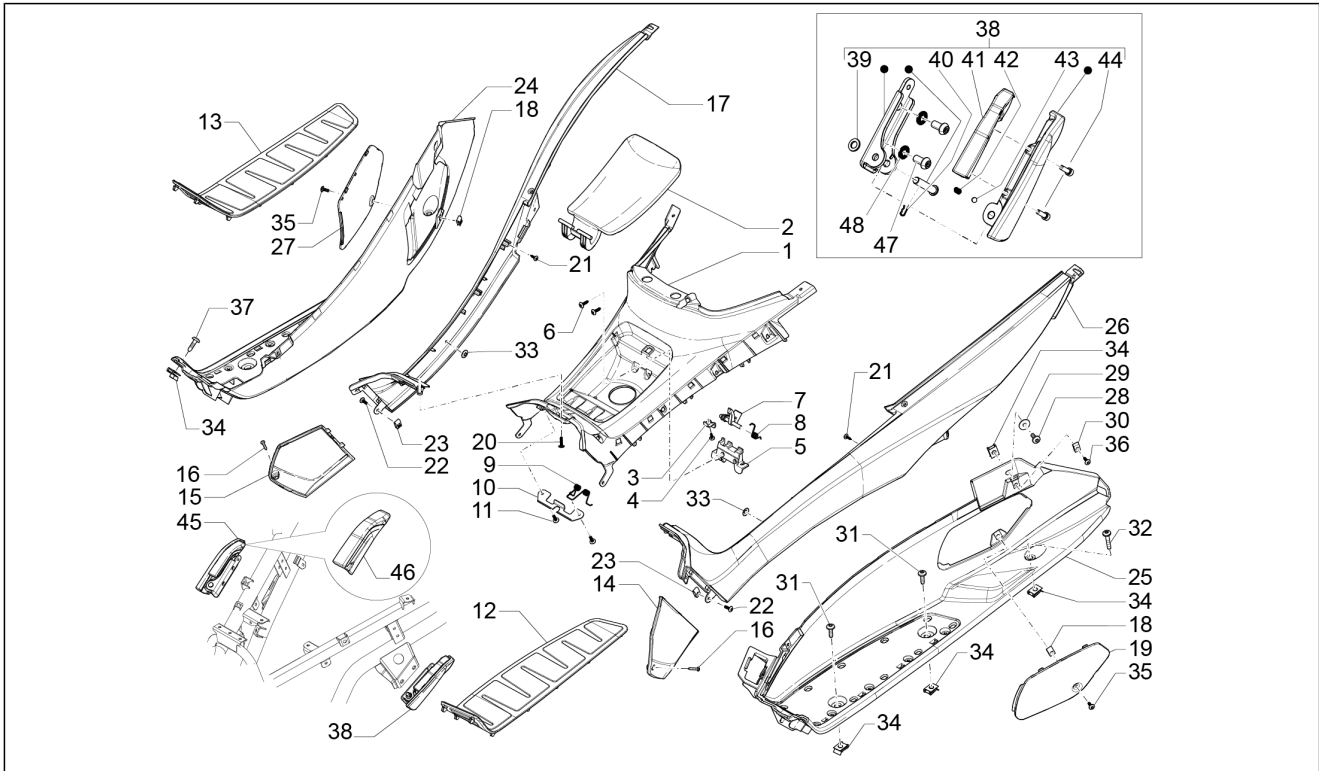

Groep	Chassis - Kunststof delen - Carrosserie
Code	02.31
Beschrijving	Centrale bedekking - Voetensteun
Revisie	1

Pos.	Code	Beschrijving	Aant.	Varianten
25	2B0007200000C	Voetensteun li	1	Kleur van het voertuig:Zwart[91/B] Kleur van het voertuig:Wit[505/A] Kleur van het voertuig:Grijs[711/B] Technische specificaties:ABS Version[ABS] Kleur van het voertuig:Wit[505/A] Technische specificaties:ABS Version[ABS] Kleur van het voertuig:Zwart[91/B] Technische specificaties:ABS Version[ABS] Kleur van het voertuig:Grijs[711/B] Kleur van het voertuig:Wit[505/A] Technische specificaties:ABS Version[ABS] Kleur van het voertuig:Zwart[91/B] Technische specificaties:ABS Version[ABS] Kleur van het voertuig:Zwart[91/B] Technische specificaties:Geen ABS[NO ABS] Kleur van het voertuig:Wit[505/A] Technische specificaties:Geen ABS[NO ABS]
26	1B002012	Centrale zijplaat li	1	
26	1B002012000ET	Centrale zijplaat li	1	Kleur van het voertuig:Wit[505/A] Technische specificaties:ABS Version[ABS] Kleur van het voertuig:Zwart[91/B] Technische specificaties:ABS Version[ABS] Kleur van het voertuig:Zwart[91/B] Technische specificaties:Geen ABS[NO ABS] Kleur van het voertuig:Wit[505/A] Technische specificaties:Geen ABS[NO ABS]
26	2B000718	Centrale zijplaat li	1	
26	2B000718000ET	Centrale zijplaat li	1	Kleur van het voertuig:Zwart[91/B] Kleur van het voertuig:Grijs[711/B] Technische specificaties:ABS Version[ABS] Kleur van het voertuig:Wit[505/A] Technische specificaties:ABS Version[ABS] Kleur van het voertuig:Zwart[91/B] Technische specificaties:ABS Version[ABS] Kleur van het voertuig:Grijs[711/B]
27	623254000C	Insp.luik bougie DX	1	Kleur van het voertuig:Zwart[91/B]