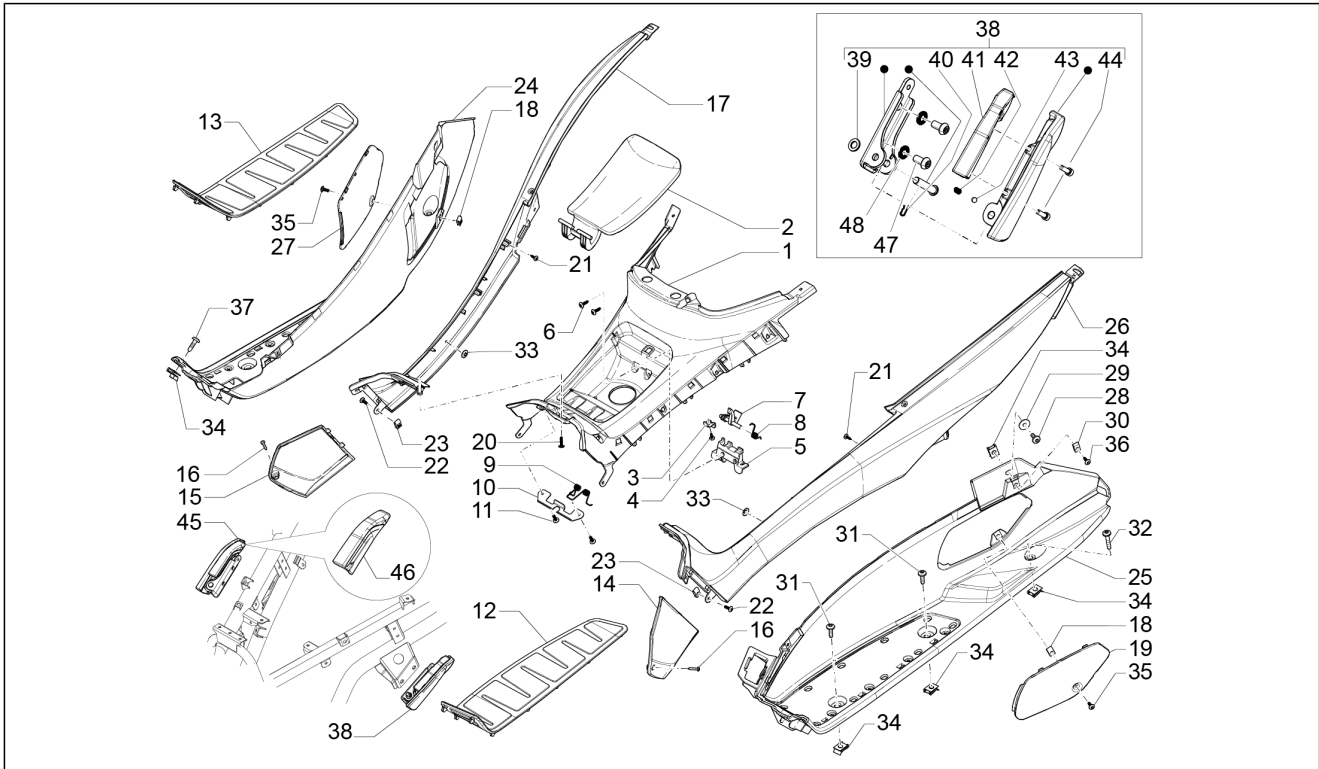

Groep	Chassis - Kunststof delen - Carrosserie
Code	02.31
Beschrijving	Centrale bedekking - Voetensteun
Revisie	1

Pos.	Code	Beschrijving	Aant.	Varianten
				Kleur van het voertuig:Wit[505/A] Kleur van het voertuig:Grijs[711/B] Technische specificaties:ABS Version[ABS] Kleur van het voertuig:Wit[505/A] Technische specificaties:ABS Version[ABS] Kleur van het voertuig:Zwart[91/B] Technische specificaties:ABS Version[ABS] Kleur van het voertuig:Grijs[711/B] Kleur van het voertuig:Wit[505/A] Technische specificaties:ABS Version[ABS] Kleur van het voertuig:Zwart[91/B] Technische specificaties:ABS Version[ABS] Kleur van het voertuig:Zwart[91/B] Technische specificaties:Geen ABS[NO ABS] Kleur van het voertuig:Wit[505/A] Technische specificaties:Geen ABS[NO ABS]
28	CM179301	Bout torx M6x16	2	
29	297029	Rondel	2	
30	CM017410	Spring plate	2	
31	CM179302	Metrische bout M6x22	4	
32	CM179303	Metrische bout M6x30	2	
33	230359	Spring plate	2	
34	254485	Spring plate M6	8	
35	CM178603	Zelftappende bout D4.2x13	2	
36	CM178601	Zelftappende bout D4.2x16	2	
37	CM179307	Metrische bout	2	
38	65682300ET	Voetensteun li cpl.	1	Kleur van het voertuig:Zwart[91/B] Kleur van het voertuig:Wit[505/A] Kleur van het voertuig:Grijs[711/B] Technische specificaties:ABS Version[ABS] Kleur van het voertuig:Wit[505/A] Technische specificaties:ABS Version[ABS] Kleur van het voertuig:Zwart[91/B] Technische specificaties:ABS Version[ABS]