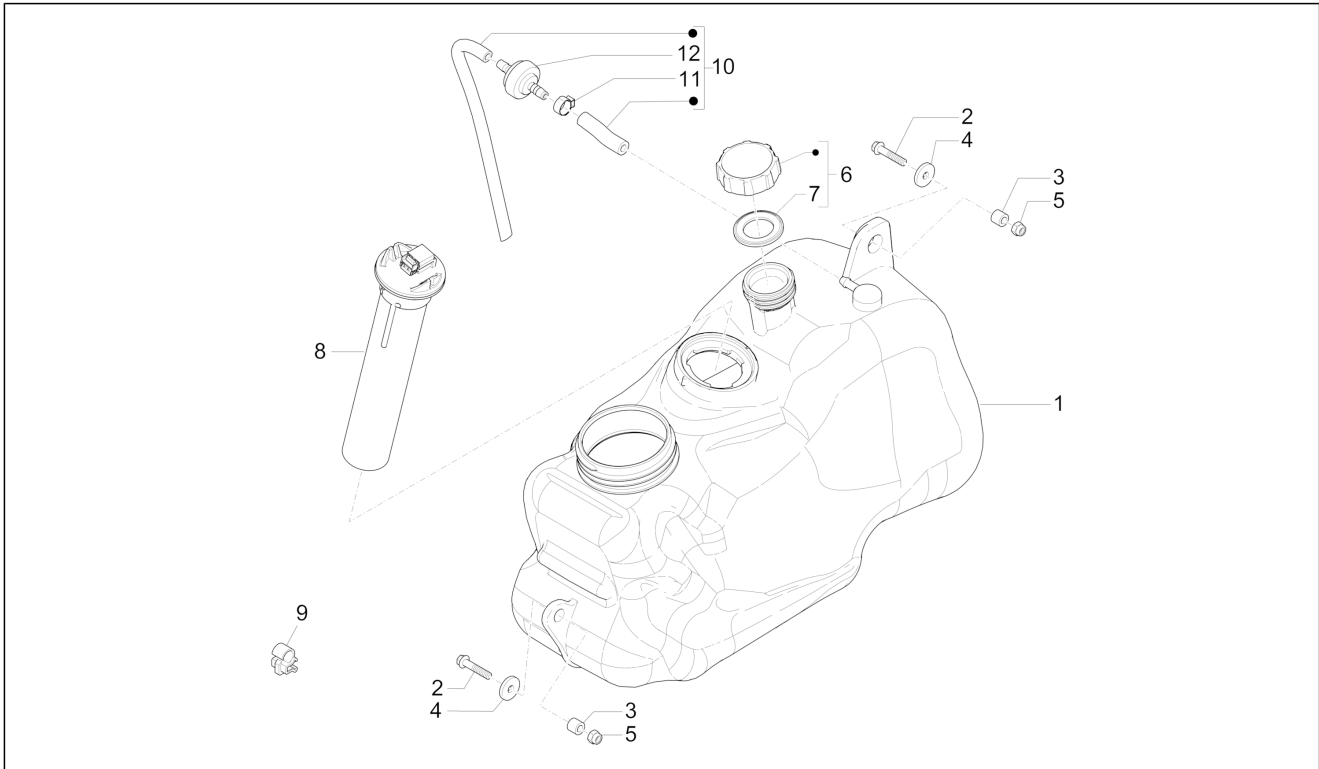

Groep	Chassis - Kunststof delen - Carrosserie
Code	02.47
Beschrijving	Brandstoftank
Revisie	1

Pos.	Code	Beschrijving	Aant.	Varianten
1	623534	Brandstoftank	1	
2	B016792	Zeskantbout geflenst M6x30	3	
3	231027	Afstandhouder	3	
4	268304	Vlakke rondel 6,5x21	3	
5	012138	Self locking nut	3	
6	656022	Dop van de brandstoftank	1	
7	656021	Pakking brandstofdop	1	
8	CM025707	Indicator van het brandstofpeil	1	
9	CM013203	Veertje randen staalplaat	1	
10	1B001384	Leiding ontl.cpl.	1	
11	CM001914	Klembandje buis	2	
12	576748	Veiligheidsklep	1