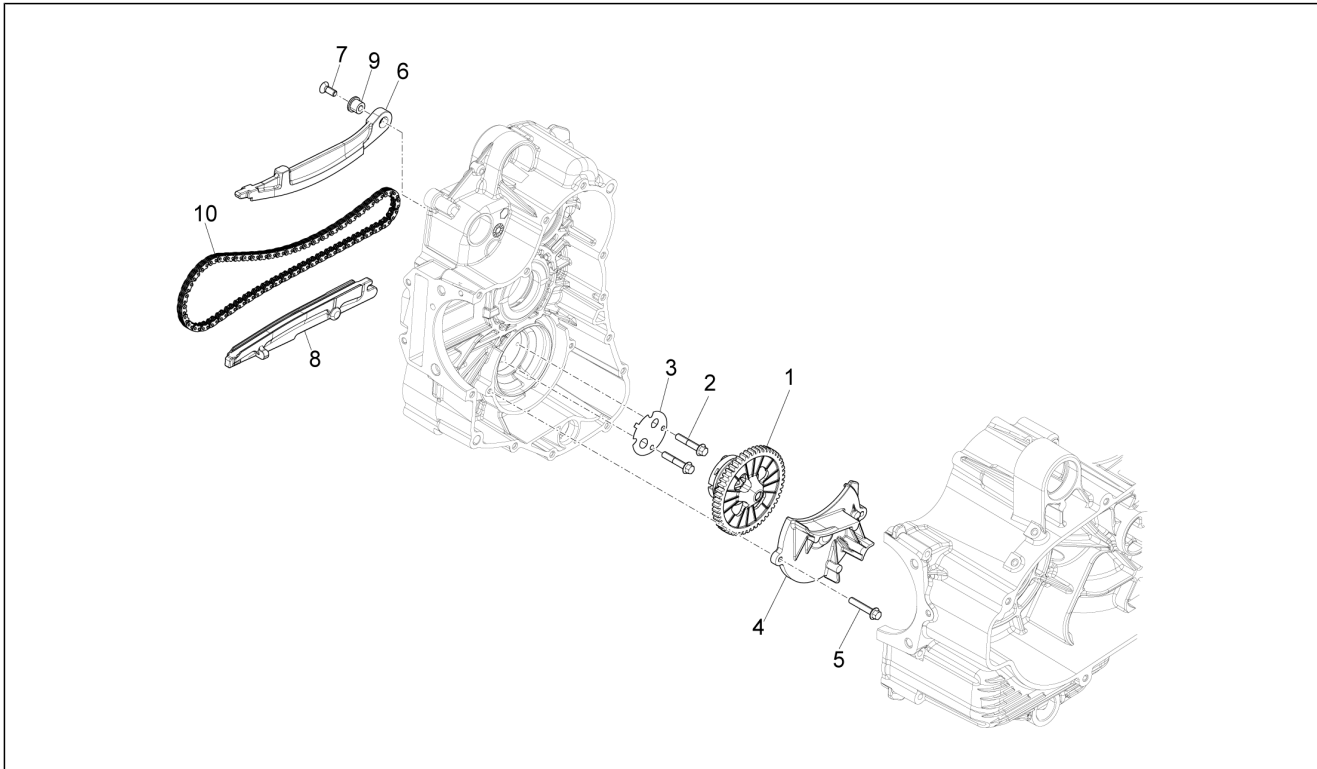

Groep	Motor
Code	01.18
Beschrijving	Oliepomp
Revisie	1

Pos.	Code	Beschrijving	Aant.	Varianten
1	876225	Oil pump assembly	1	
2	433477	Zeskantbout geflenst	2	
3	847962	Pakking	1	
4	830064	Wand olie	1	
5	830061	Zeskantbout geflenst M5x16	2	
6	843545	StAAF kettingspanner	1	
7	1A003052	Bout TSEI M6x25	1	
7	B016797	Bout TSEI M6x25	1	
8	827882	Glijvlak kettingspanner	1	
9	825737	Afstandhouder	1	
10	827889	Distributieketting	1