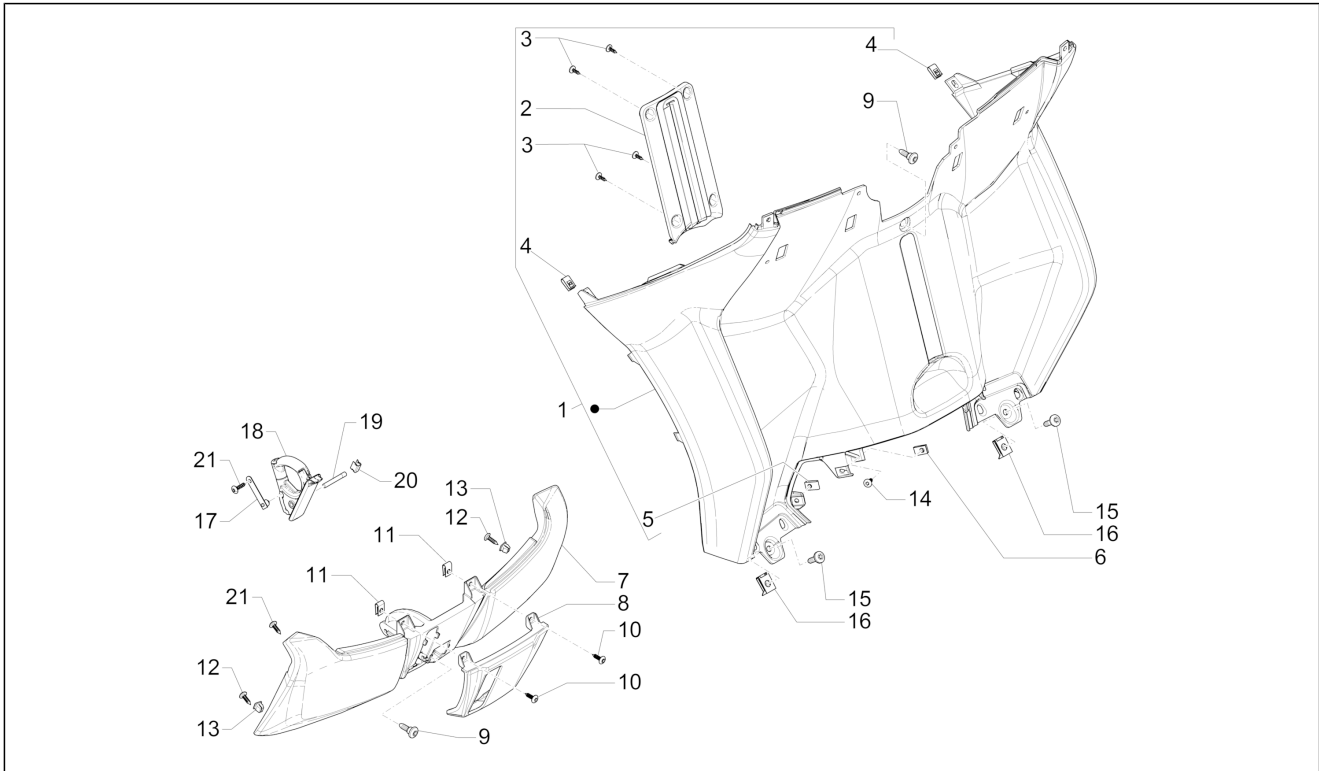

Groep	Chassis - Kunststof delen - Carrosserie
Code	02.30
Beschrijving	Voorste koffer - Tegenbeschermingsplaat
Revisie	1

Pos.	Code	Beschrijving	Aant.	Varianten
1	2B0009064	Tegenbesch.plaat cpl.	1	
2	1B001388	Pakking	1	
3	297498	Zelftappende bout M3,5x13	4	
4	CM017410	Spring plate	2	
5	CM017404	Plaatje	2	
6	CM017410	Spring plate	2	
7	2B00068000MF	Kniebescherming	1	Kleur van het voertuig:Zwart[91/B] Kleur van het voertuig:Wit[505/A] Kleur van het voertuig:Grijs[711/B] Technische specificaties:ABS Version[ABS] Kleur van het voertuig:Wit[505/A] Technische specificaties:ABS Version[ABS] Kleur van het voertuig:Zwart[91/B] Technische specificaties:ABS Version[ABS] Kleur van het voertuig:Grijs[711/B]
7	2B00068000NR	Kniebescherming	1	Kleur van het voertuig:Zwart[91/B] Technische specificaties:ABS Version[ABS] Kleur van het voertuig:Wit[505/A] Technische specificaties:ABS Version[ABS] Kleur van het voertuig:Zwart[91/B] Technische specificaties:Geen ABS[NO ABS] Kleur van het voertuig:Wit[505/A] Technische specificaties:Geen ABS[NO ABS]
8	2B000736000C	Bedekking	1	Kleur van het voertuig:Zwart[91/B] Kleur van het voertuig:Wit[505/A] Kleur van het voertuig:Grijs[711/B] Technische specificaties:ABS Version[ABS] Kleur van het voertuig:Wit[505/A] Technische specificaties:ABS Version[ABS] Kleur van het voertuig:Zwart[91/B] Technische specificaties:ABS Version[ABS] Kleur van het voertuig:Grijs[711/B] Kleur van het voertuig:Zwart[91/B] Technische specificaties:ABS Version[ABS] Kleur van het voertuig:Wit[505/A]