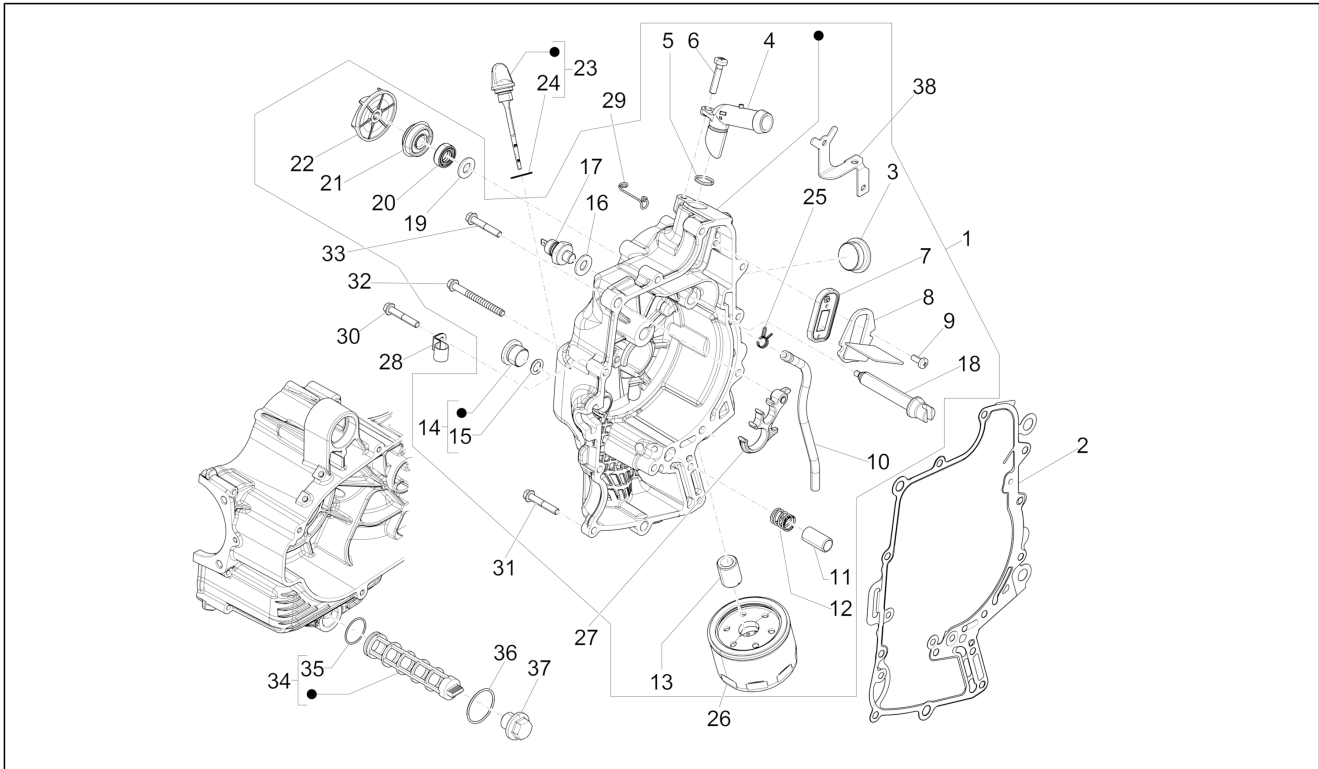

Groep	Motor
Code	01.23
Beschrijving	Deksel magneetvliegwiël - Oliefilter
Revisie	1

Pos.	Code	Beschrijving	Aant.	Varianten
1	80174635	Bedekking vliegwiël cpl.	1	
2	872914	Pakking bedekking vliegwiël	1	
3	411311	Geschroefdrade dop M12x1,5	1	
4	829047	Ontluchtungsbus	1	
5	237553	OR-ring	1	
6	015715	Bout M5x16	3	
7	82778R	Houder lamellen cpl.	1	
8	876060	Blokkeerplaatje klep met o.d.	1	
9	433800	Bout M5x10	2	
10	871795	Afvoerbus water	1	
11	829661	Klep oliedruk	1	
12	829486	Veer	1	
13	829122	Verbinding oliefilter	1	
14	8290405	Timing plug assembly	1	
15	479986	OR-ring	1	
16	AP9150472	Sluitring 10,5x17x1,5	1	
17	641541	Sensor oliedruk	1	
18	872536	As waterpomp	1	
19	274246	Vlakke rondel 22x12,1x1	1	
20	873934	Dichtingsring	1	
21	82991R	Dichtingsring	1	
22	827929	Rotor waterpomp cpl.	1	
23	832130	Oliepeilstaaf cpl.	1	
24	827085	Dichtingsring 14,43x9,19x2,62	1	
25	CM002901	Klembandje bus	1	
26	82960R	Oliefilter	1	
27	849825	Klem bevestiging leiding	1	
28	845978	Klemmetje	1