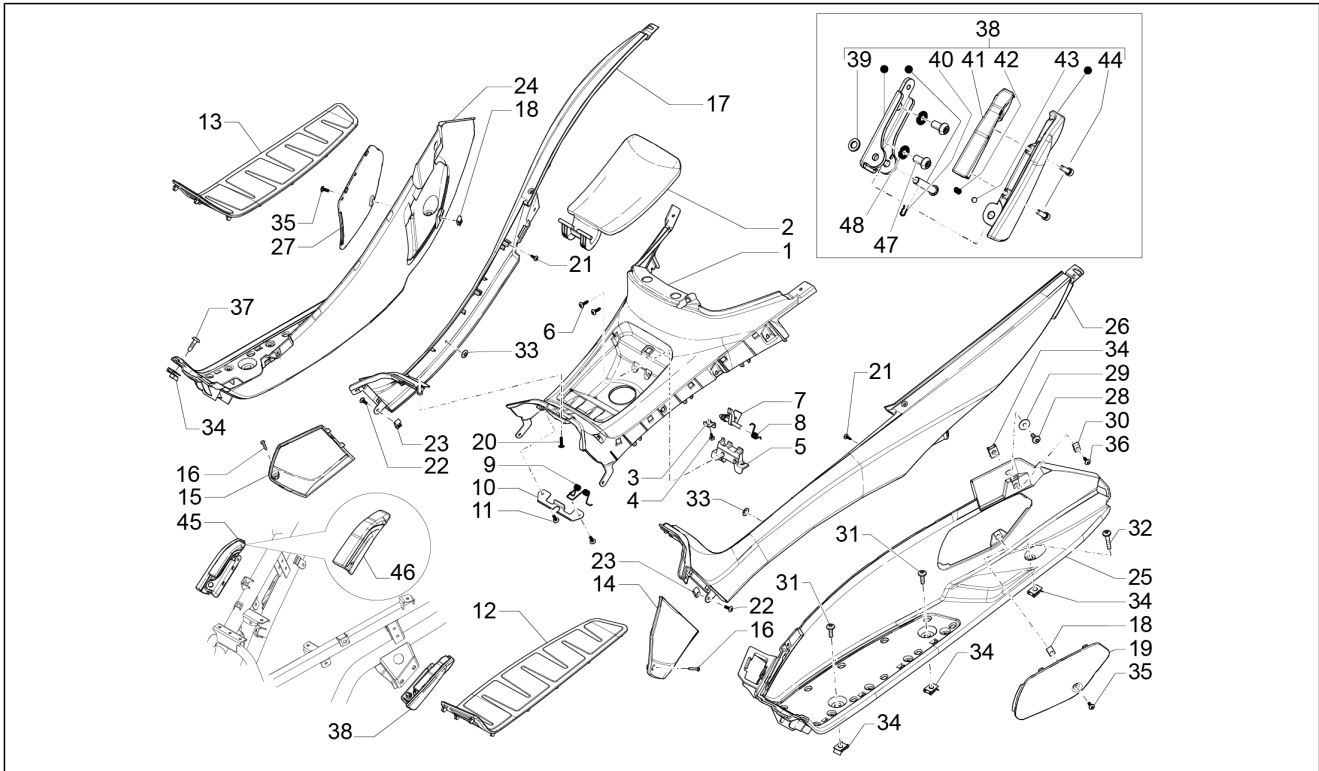

Groep	Chassis - Kunststof delen - Carrosserie
Code	02.31
Beschrijving	Centrale bedekking - Voetensteun
Revisie	1

Pos.	Code	Beschrijving	Aant.	Varianten
				Kleur van het voertuig:Grijs[711/B] Technische specificaties:ABS Version[ABS] Kleur van het voertuig:Wit[505/A] Technische specificaties:ABS Version[ABS] Kleur van het voertuig:Zwart[91/B] Technische specificaties:ABS Version[ABS] Kleur van het voertuig:Grijs[711/B] Kleur van het voertuig:Wit[505/A] Technische specificaties:ABS Version[ABS] Kleur van het voertuig:Zwart[91/B] Technische specificaties:ABS Version[ABS] Kleur van het voertuig:Zwart[91/B] Technische specificaties:Geen ABS[NO ABS] Kleur van het voertuig:Wit[505/A] Technische specificaties:Geen ABS[NO ABS]
20	CM180701	Zelftappende bout D4x16	1	
21	297498	Zelftappende bout M3,5x13	6	
22	CM178603	Zelftappende bout D4.2x13	2	
23	CM017410	Spring plate	4	
24	2B0007190000C	Voetensteun re	1	Kleur van het voertuig:Zwart[91/B] Kleur van het voertuig:Wit[505/A] Kleur van het voertuig:Grijs[711/B] Technische specificaties:ABS Version[ABS] Kleur van het voertuig:Wit[505/A] Technische specificaties:ABS Version[ABS] Kleur van het voertuig:Zwart[91/B] Technische specificaties:ABS Version[ABS] Kleur van het voertuig:Grijs[711/B] Kleur van het voertuig:Wit[505/A] Technische specificaties:ABS Version[ABS] Kleur van het voertuig:Zwart[91/B] Technische specificaties:ABS Version[ABS] Kleur van het voertuig:Zwart[91/B] Technische specificaties:Geen ABS[NO ABS] Kleur van het voertuig:Wit[505/A] Technische specificaties:Geen ABS[NO ABS]