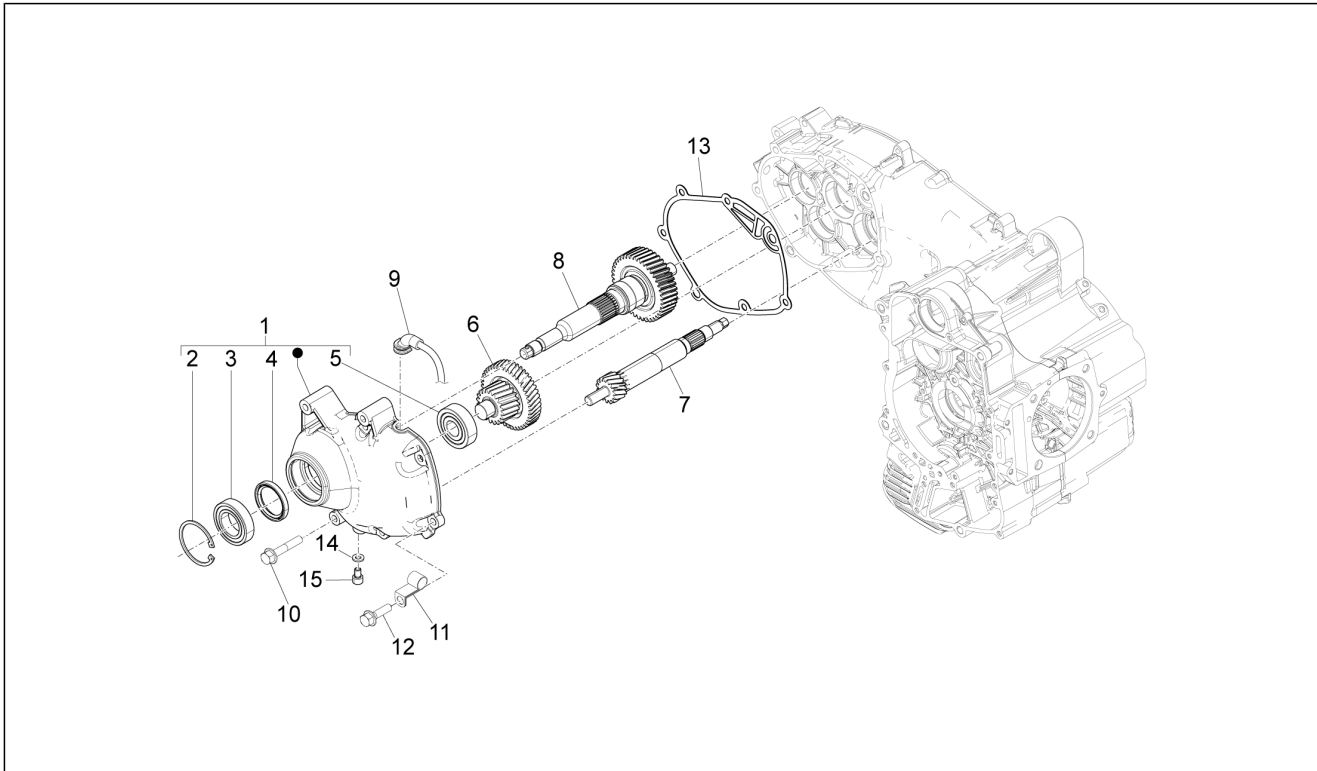

Groep	Motor
Code	01.25
Beschrijving	Reductorgroep
Revisie	1

Pos.	Code	Beschrijving	Aant.	Varianten
1	8320525	Bedekking reductor cpl.	1	
2	829206	Seegerring	1	
3	83034R	Radial bearing 30x55x13	1	
4	83082R	Dichtingsring 38x50x7	1	
5	82660R	Lager D20x52x15	1	
6	8300215	Overbrengingsas	1	
7	8738765	As gecond. poelie	1	
8	8315695	Wielas met o.d.	1	
9	840733	Ontluchting	1	
10	B016772	Zeskantbout geflenst M8x35	3	
11	487948	Klemmetje	3	
12	B016773	Screw m8x50	4	
13	847963	Pakking	1	
14	485703	Rondel 8.2x12x1	1	
15	269755	Binnenzeskantbout M8x12	1