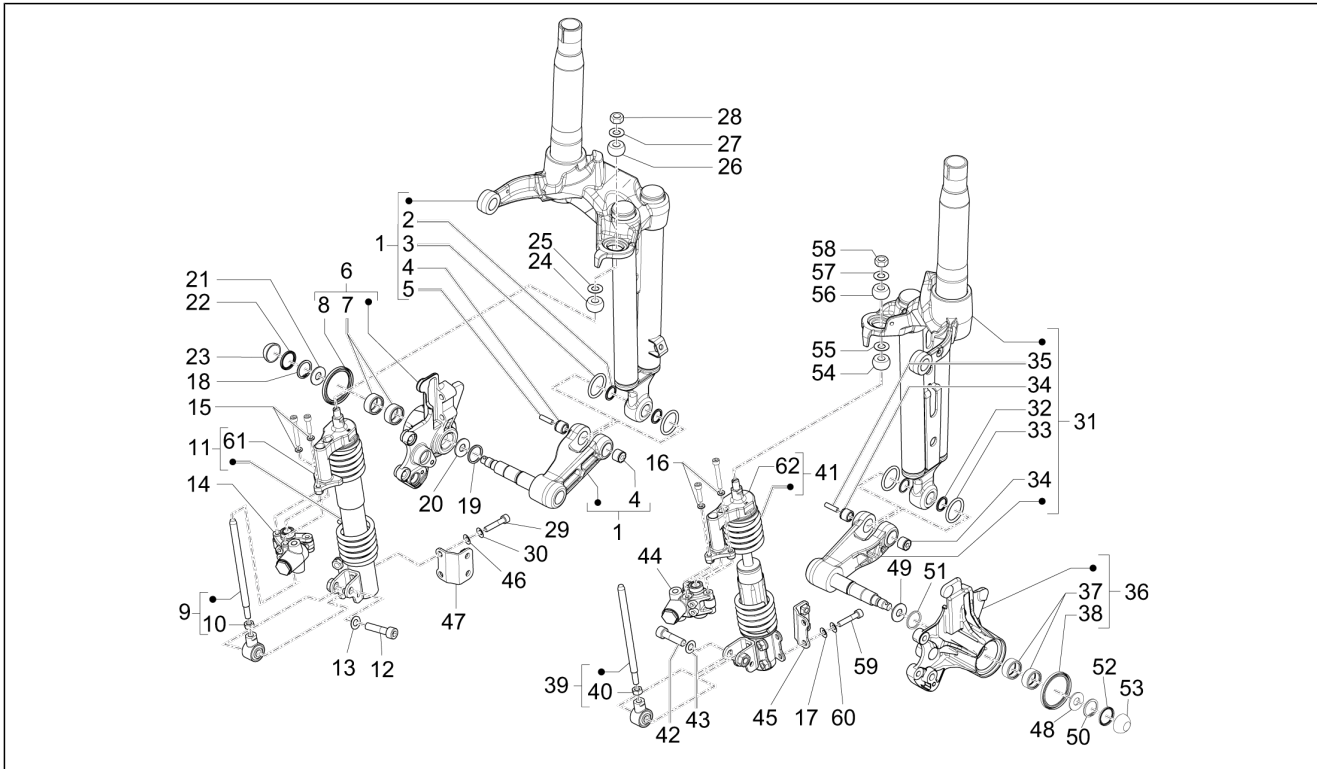

Groep	Ophanging - Wielen
Code	04.07
Beschrijving	Onderdelen van de Voorvork (Mingxing)
Revisie	1

Pos.	Code	Beschrijving	Aant.	Varianten
1	6504255	Stuurbuis compl. re	1	
2	119219	Dichtingsring	2	
3	006731	Pakking	2	
4	198513	Koker	2	
5	177451	Zuigerpen	1	
6	2B0006105	Steun schokdemper en tang cpl. DX	1	Technische specificaties:ABS Version[ABS]
6	6018905	Steun schokdemper en tang cpl. DX	1	Technische specificaties:Geen ABS[NO ABS]
7	177436	Koker	2	
8	177494	Ring	1	
9	649683	Pin cpl.	1	
10	020108	Moer M8x6,5	1	
11	601911	Schokdemper voor. re compleet	1	
12	649392	Bout	1	
13	012535	Rondel	1	
14	601907	Tang schokdemper re compl.	1	
15	006976	Elastische sluitring 12x6,4x0,5	2	
16	006976	Elastische sluitring 12x6,4x0,5	2	
17	003058	Sluitring vlak 15x8,4x1,5	2	
18	006422	Ring	1	
19	177408	OR-ring	1	
20	177414	Rondel	1	
21	177445	Rondel	1	
22	177521	Ring	1	
23	092517	Dop	1	
24	174085	Buffer	1	
25	012535	Rondel	1	
26	174874	Buffer	1	
27	174088	Rondel	1