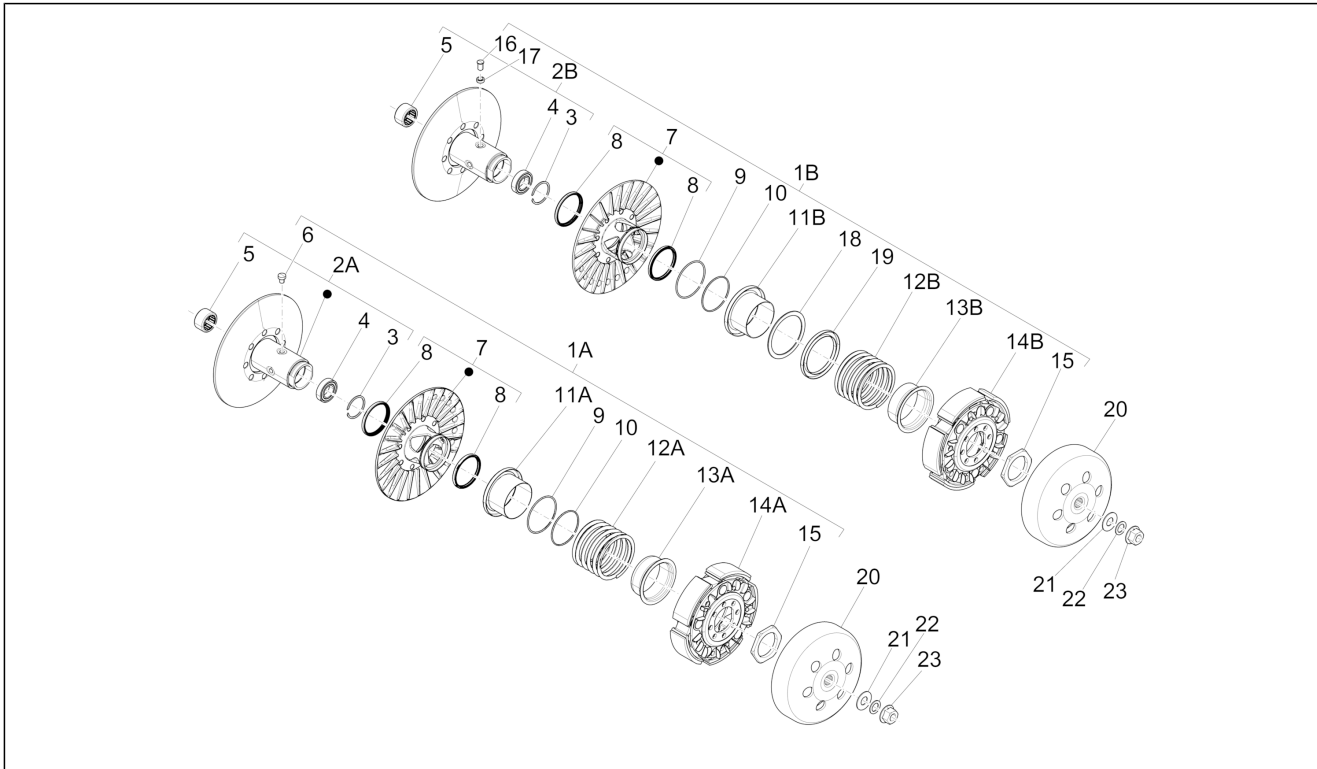

Groep	Motor
Code	01.14
Beschrijving	Aangedreven poelie
Revisie	1

Pos.	Code	Beschrijving	Aant.	Varianten
3	825382	Elastische ring	1	
4	829808	Roller cage 25x33x18	1	
5	82627R	Radial bearing	1	
6	828978	Clutch bush pin	4	
7	846695	Adjustable pulley, half	1	
8	825239	Oil seal 50x57x5	2	
9	828984	Pakking	1	
10	825237	Pakking	1	
15	825385	Moer 44x1	1	
16	1A001576	Clutch bush pin	4	
17	1A001577	Rol	4	
18	1A001579	Sluitring	1	
19	1A001580	Scodellino contenimento molla	1	
1A	872100	Not available	1	
1B	1A001575	Not available	1	
20	825176	Trommel koppeling compl.	1	
21	840320	Rondel	1	
22	840319	Vlakke rondel	1	
23	827116	Moer M14x1,5	1	
2A	832774	Fixed driven half pulley	1	
2B	1A001684	Fixed driven half pulley	1	
11A	828974	Klepsteel keerring	1	
11B	1A001578	Klepsteel keerring	1	
12A	831098	Veer	1	
12B	1A001581	Veer	1	
13A	825384	Plaatje koppeling	1	
13B	1A001582	Plaatje koppeling	1	
14A	8736875	Groep centrifugekoppeling compl.	1