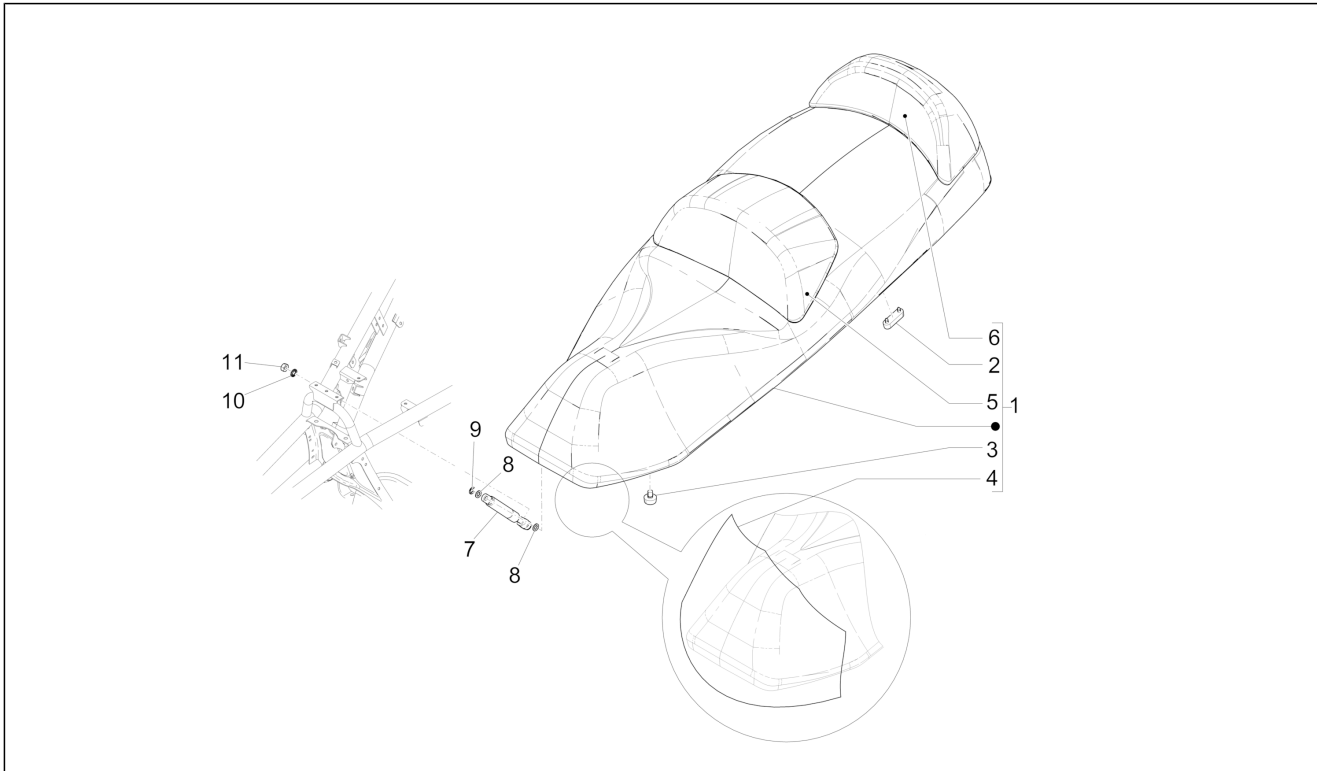

Groep	Chassis - Kunststof delen - Carrosserie
Code	02.39
Beschrijving	Zadel/Zitten
Revisie	1

Pos.	Code	Beschrijving	Aant.	Varianten
				Technische specificaties:Geen ABS[NO ABS]
6	2B000752000C1	Schienale passeggero	1	Kleur van het voertuig:Zwart[91/B] Kleur van het voertuig:Wit[505/A] Kleur van het voertuig:Grijs[711/B] Technische specificaties:ABS Version[ABS] Kleur van het voertuig:Wit[505/A] Technische specificaties:ABS Version[ABS] Kleur van het voertuig:Zwart[91/B] Technische specificaties:ABS Version[ABS] Kleur van het voertuig:Grijs[711/B]
6	2B000752000C3	Schienale passeggero	1	Kleur van het voertuig:Wit[505/A] Technische specificaties:ABS Version[ABS] Kleur van het voertuig:Zwart[91/B] Technische specificaties:ABS Version[ABS] Kleur van het voertuig:Zwart[91/B] Technische specificaties:Geen ABS[NO ABS] Kleur van het voertuig:Wit[505/A] Technische specificaties:Geen ABS[NO ABS]
7	674301	Gasveer	1	
8	673412	Vlakke rondel	2	
9	005967	Ring	1	
10	012540	Getande sluitring 14x8,3x1,8	1	
11	020108	Moer M8x6,5	1