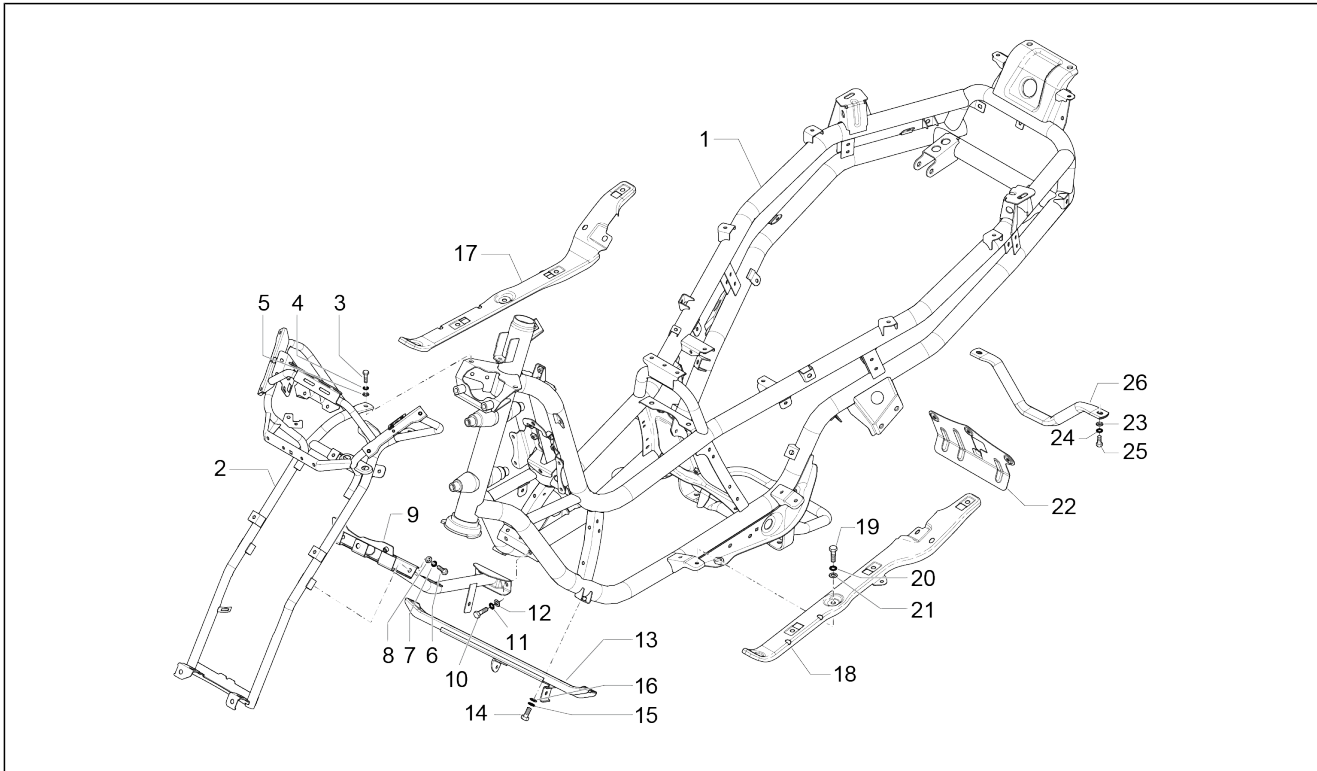

Groep	Chassis - Kunststof delen - Carrosserie
Code	02.01
Beschrijving	Chassis/frame
Revisie	1

Pos.	Code	Beschrijving	Aant.	Varianten
1	1B0016575	Frame cpl.	1	
2	2B0007715	Framepje voor. met o.d.	1	
3	031119	Zeskantbout M8x22	2	
4	012540	Getande sluitring 14x8,3x1,8	2	
5	003038	Vlakke rondel 8,4x18x2	2	
6	031086	Screw m6x12	2	
7	012533	Getande sluitring 6,6x11x0	2	
8	003056	Vlakke rondel 6,4x12x1	2	
9	6227795	Drukpin framepje voor.	1	
10	031119	Zeskantbout M8x22	2	
11	012540	Getande sluitring 14x8,3x1,8	2	
12	003038	Vlakke rondel 8,4x18x2	2	
13	6234865	Balkje verbinding leidingen	1	
14	031122	Zeskantbout M8x30	2	
15	012540	Getande sluitring 14x8,3x1,8	2	
16	003038	Vlakke rondel 8,4x18x2	2	
17	CM2614015	Balkje steun voetensteun re	1	
18	CM2614025	Plaatje steun voetensteun li	1	
19	031088	Bout M6x16	7	
20	016406	Spring washer 5,3x7,9x1,1 6,4x11,8x1	7	
21	013880	Vlakke rondel 16x6,5x1,5	7	
22	1B001673	Diafragma	1	
22	2B000868	Diafragma	1	
23	003038	Vlakke rondel 8,4x18x2	2	
24	012540	Getande sluitring 14x8,3x1,8	2	
25	031117	Screw m8x18 zn	2	
26	653294	Buis voor. kopp. bilancella	1