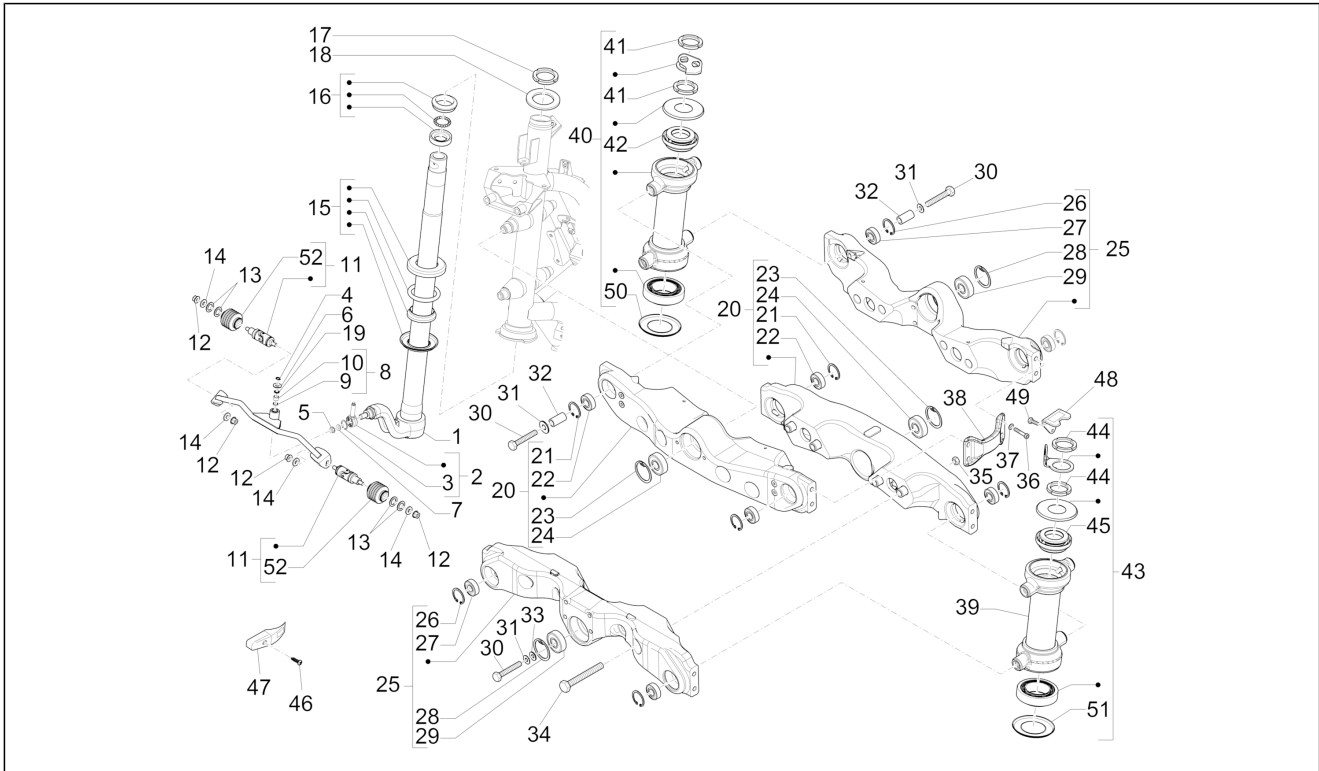

Groep	Ophanging - Wielen
Code	04.02
Beschrijving	Voorvork/stuurbuis - Groep stuurlagers
Revisie	1

Pos.	Code	Beschrijving	Aant.	Varianten
29	601467	Kogellager	1	
30	031157	Zeskantbout M10x30	12	
31	012535	Rondel	12	
32	621288	Beslagring	8	
33	178790	Vlakke rondel 22x10,3x2,5	4	
34	030113	Bout	8	
35	564878	Moer	8	
36	975855	Bout	16	
37	709047	Spring washer 5,3x7,9x1,1	16	
38	646543	Beugel verbinding arm ophanging	4	
39	647214	Zijpijp met o.d.	2	
40	6471835	Groep druklagers pijp re	1	
41	0111094	Moer stuurbuis	1	
42	600750	Koppelschotel bovenaan	1	
43	6007705	Groep druklagers pijp li	1	
44	0111094	Moer stuurbuis	1	
45	600750	Koppelschotel bovenaan	1	
46	828662	Bout M5x22	2	
47	647202	Bedekking cardankoppeling	2	
48	624854	Glijshoem remleiding	2	
49	969296	Zeskantbout geflenst M6x10	2	
50	600356	Sluitring bescherming	1	
51	600356	Sluitring bescherming	1	
52	666244	Mof bescherming	2