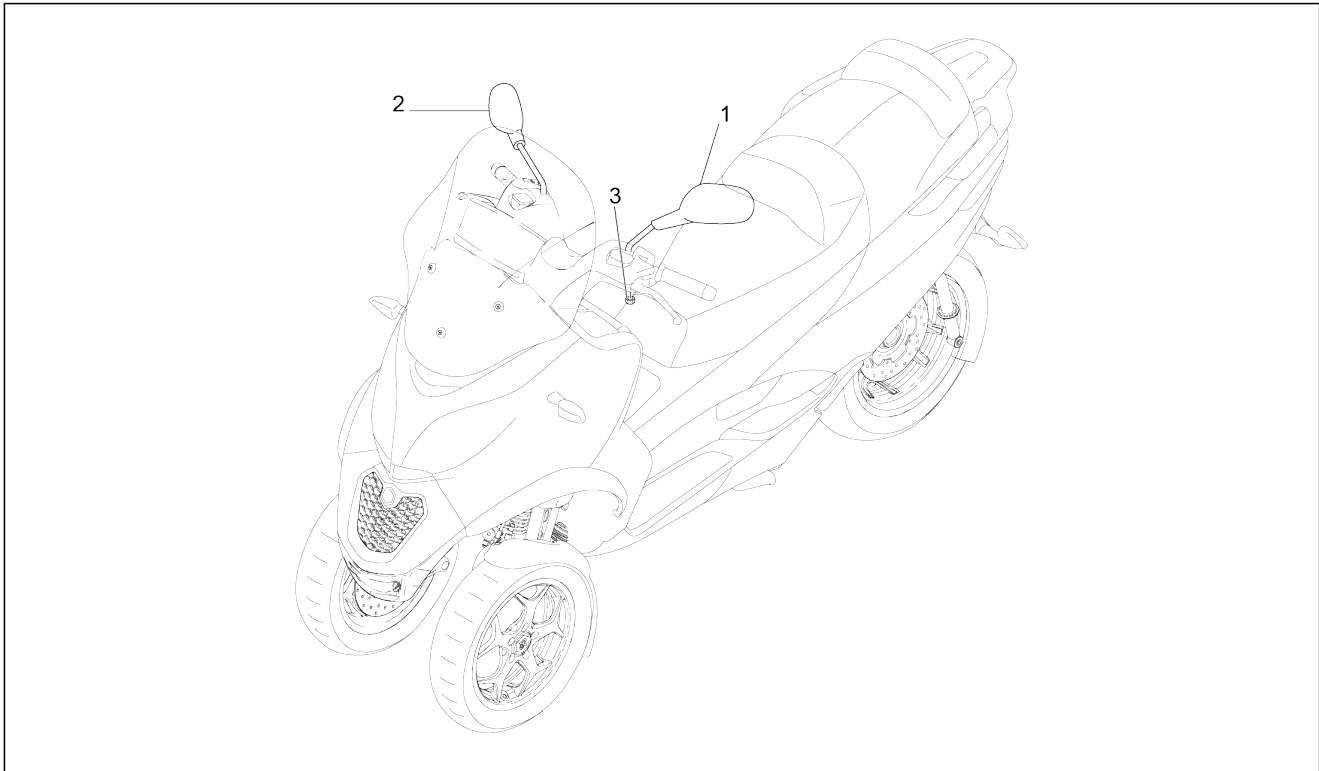

Groep	Chassis - Kunststof delen - Carrosserie
Code	02.45
Beschrijving	Achteruitkijkspiegel/s
Revisie	1

Pos.	Code	Beschrijving	Aant.	Varianten
1	CM174708	Lh side mirror	1	
2	CM174709	Rh side mirror	1	
3	020008	Moer M8	2