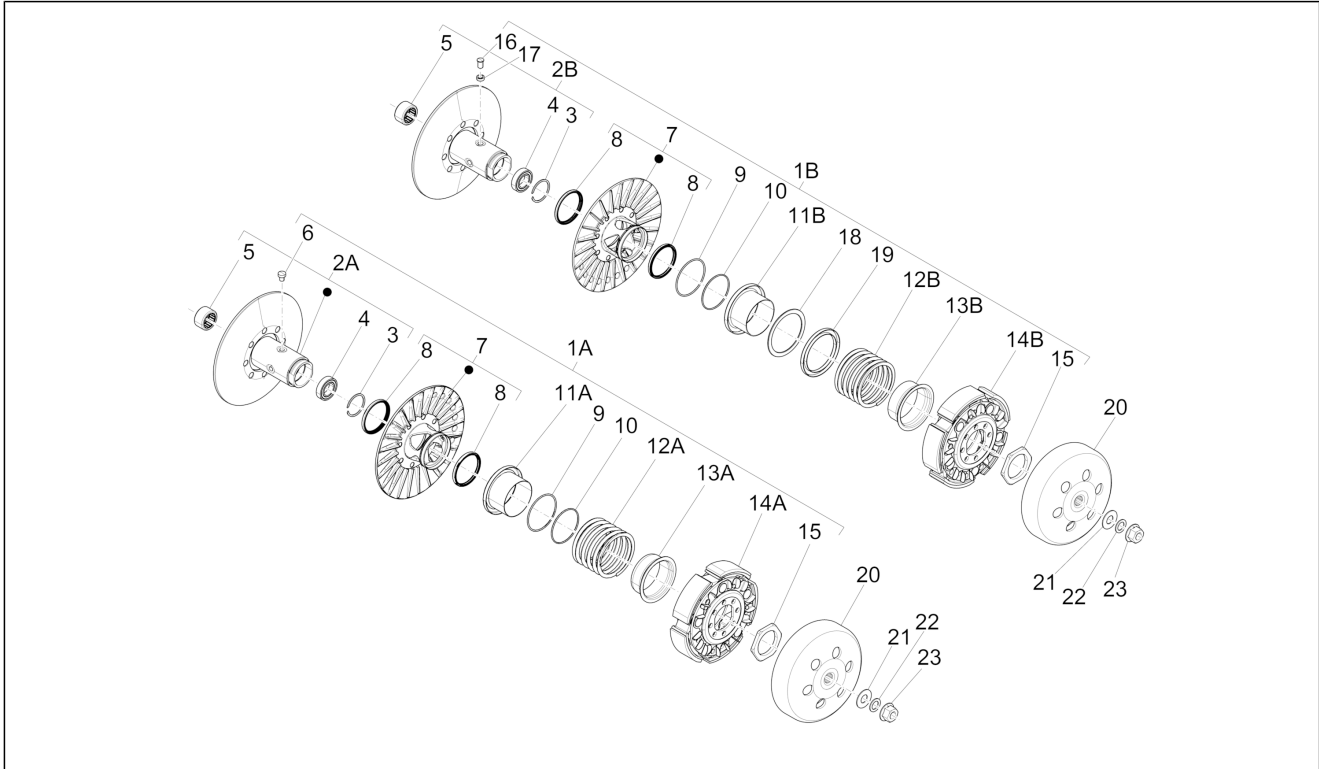

Groep	Motor
Code	01.14
Beschrijving	Aangedreven poelie
Revisie	1

Pos.	Code	Beschrijving	Aant.	Varianten
14B	1A0018175	Groep centrifugekoppeling compl.	1