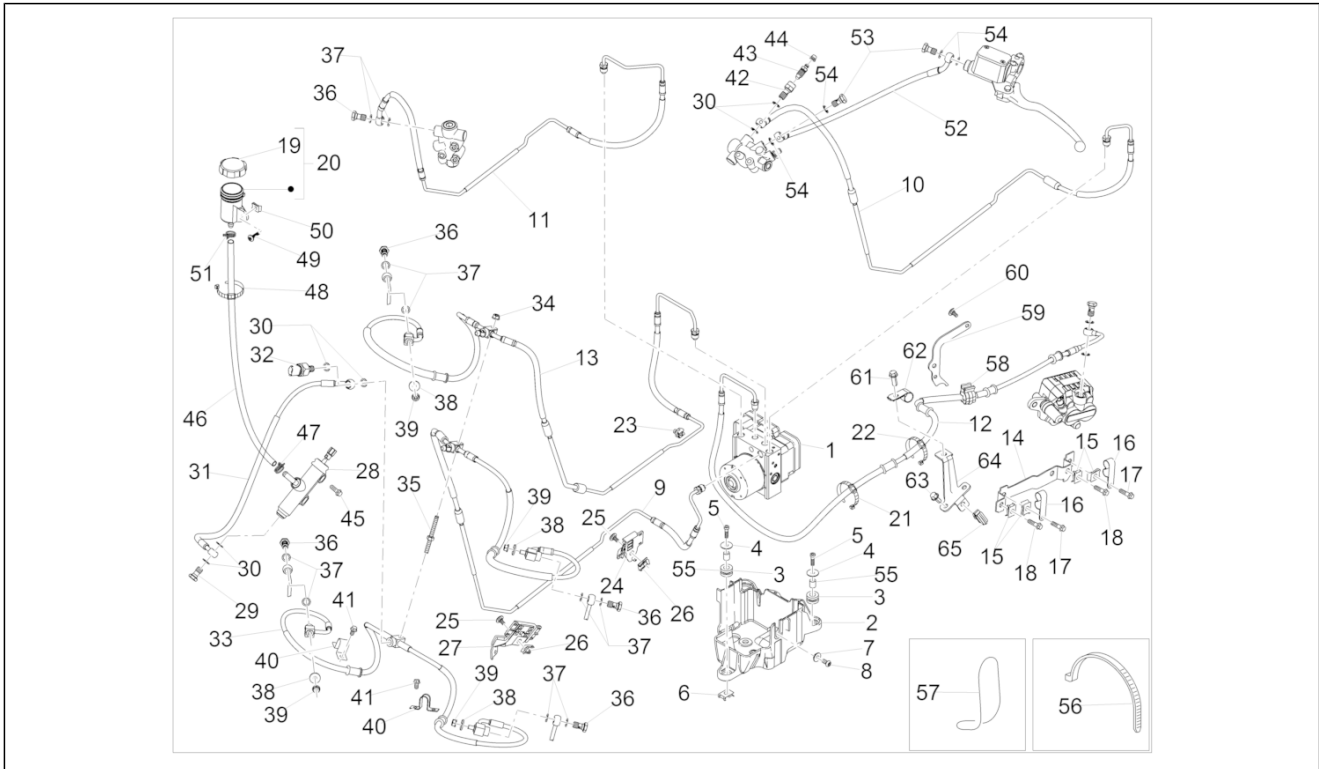

Groep	Remsysteem - Transmissiekabels
Code	05.06
Beschrijving	Reminstallatie ABS
Revisie	1

Pos.	Code	Beschrijving	Aant.	Varianten
1	1C001261	Centrale ABS	1	Technische specificaties:ABS Version[ABS]
1	2D000046	Centrale ABS	1	Technische specificaties:ABS Version[ABS]
2	2B000650	Houder centrale ABS	1	Technische specificaties:ABS Version[ABS]
3	576565	Cilindrische kabelgeleider	3	Technische specificaties:ABS Version[ABS]
4	013092	Washer d6,2x20x1	3	Technische specificaties:ABS Version[ABS]
5	414837	Zeskantbout geflenst M6x25	3	Technische specificaties:ABS Version[ABS]
6	254485	Spring plate M6	1	Technische specificaties:ABS Version[ABS]
7	AP9100053	Huls d.10-h.3,5	3	Technische specificaties:ABS Version[ABS]
8	840541	Bolbout met binnenzeskant	3	Technische specificaties:ABS Version[ABS]
9	1C001059	Tubazione freno pinza SX - ABS	1	Technische specificaties:ABS Version[ABS]
10	2B000645	Tubazione freno valvola ant. ABS	1	Technische specificaties:ABS Version[ABS]
11	2B000648	Tubazione freno valvola post. - ABS	1	Technische specificaties:ABS Version[ABS]
12	2B000649	Tubazione freno pinza post.	1	Technische specificaties:ABS Version[ABS]
12	2B000907	Tubazione freno pinza post.	1	Technische specificaties:Geen ABS[NO ABS]
13	1C001064	Tubazione freno pinza DX - ABS	1	Technische specificaties:ABS Version[ABS]
14	647825	Beugel	1	
15	254485	Spring plate M6	5	
16	649378	Klemmetje	2	
17	B016777	Zeskantbout geflenst M6x16	2	
18	B016792	Zeskantbout geflenst M6x30	1	
19	498431	Dop	1	
20	274598	Oliereservoir remmen	1	
21	145298	Klemring L=180mm	1	
22	257134	Klemring L=277	4	
23	179013	Veertje	2	Technische specificaties:ABS Version[ABS]
24	1B001658	Supporto posteriore tubazioni ABS	1	Technische specificaties:ABS Version[ABS]
24	2B000666	Supporto posteriore tubazioni ABS	1	Technische specificaties:ABS Version[ABS]
25	AP8152339	Bolbout met binnenzeskant, geflenst M5x9	2	Technische specificaties:ABS Version[ABS]