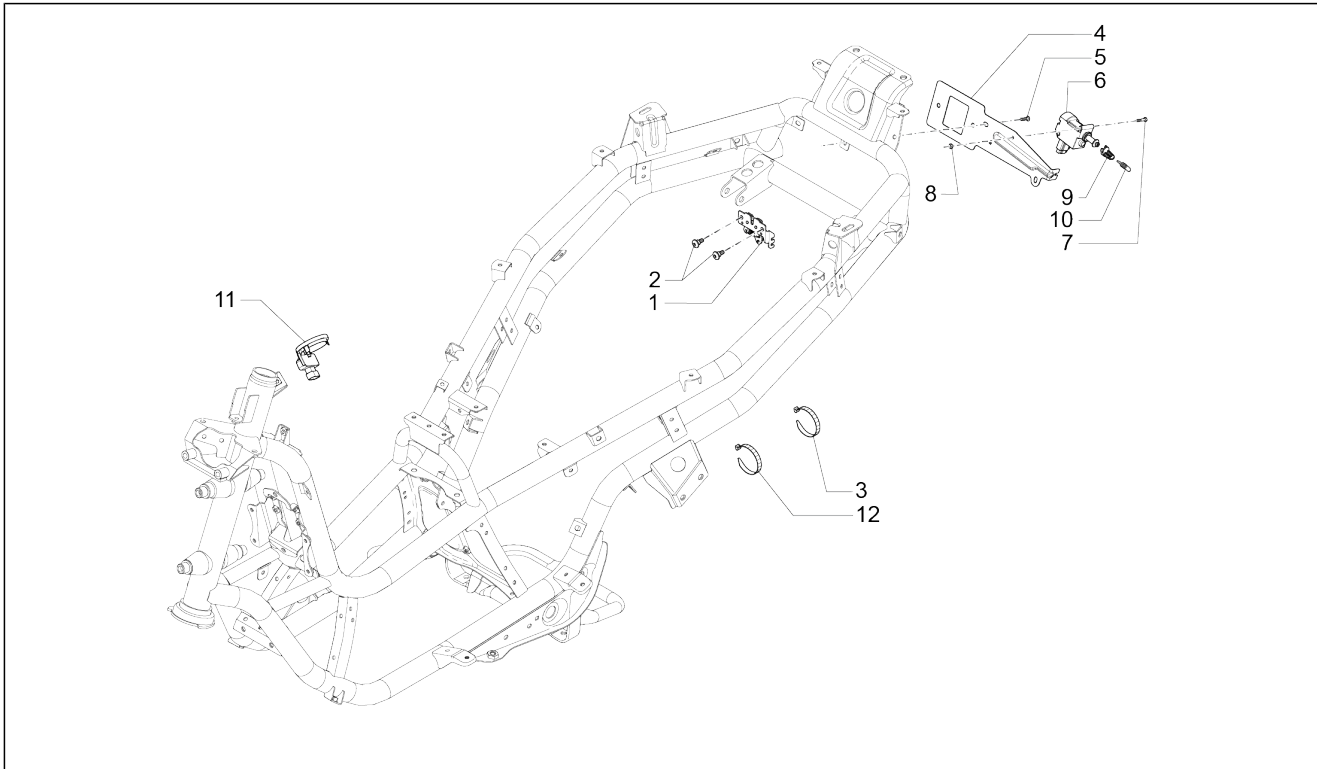

Groep	Chassis - Kunststof delen - Carrosserie
Code	02.46
Beschrijving	Sloten
Revisie	1

Pos.	Code	Beschrijving	Aant.	Varianten
1	CM023701	Zadelslot	1	
2	259348	Bolbout+greep	2	
3	257134	Klemring L=277	1	
4	2B000973	Steunbeugel actuator	1	
5	272836	Bout M6x16	2	
6	582990	Elektr.actuator	1	
7	584121	Zeskantbout	2	
8	577620	Self locking nut	2	
9	577128	Koppeling	1	
10	675783	Veer actuator slot zadel	1	
11	638534	Antenne van de immobilizer	1	
12	145298	Klemring L=180mm	4