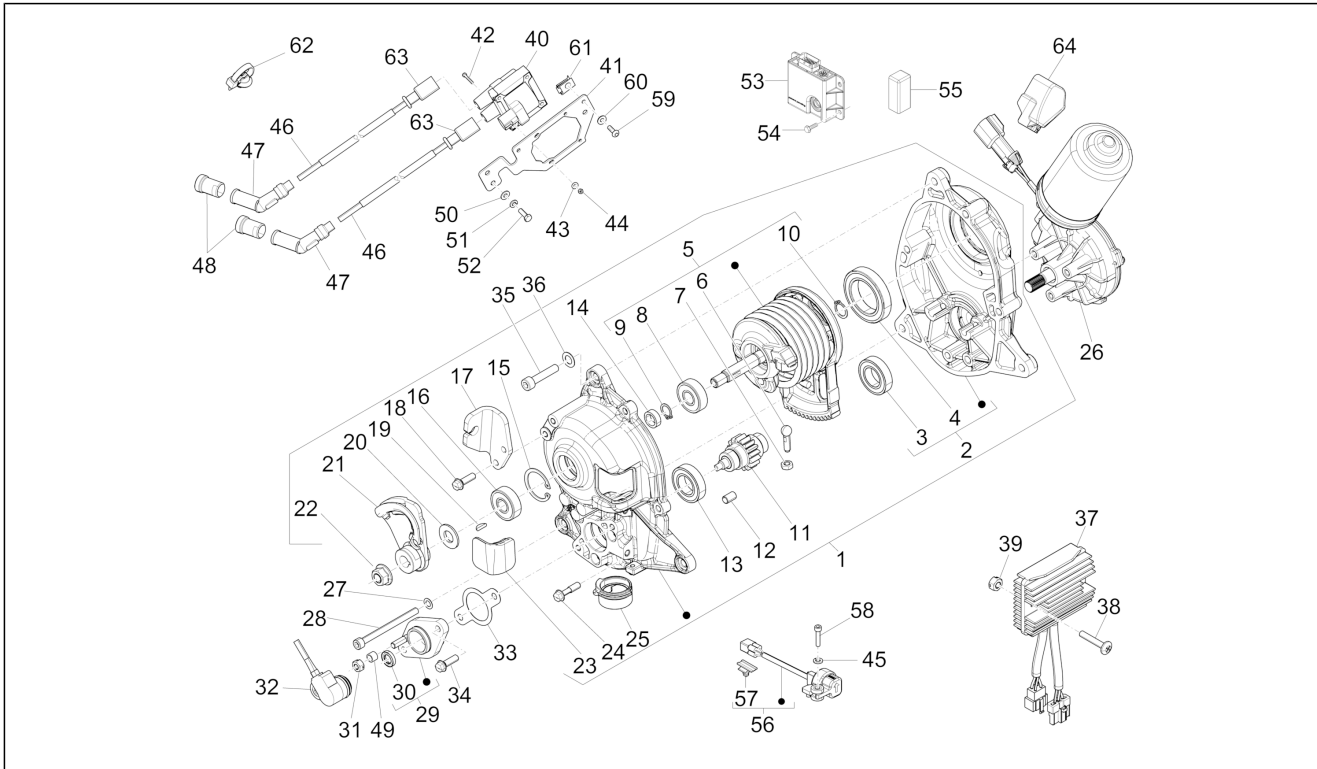

Groep	Elektrische installatie
Code	06.06
Beschrijving	Spanningsregelaar - Elektronische besturingseenheden - HS-bobine
Revisie	1

Pos.	Code	Beschrijving	Aant.	Varianten
29	667179	Steunbeugel sensor	1	
30	667171	Dichtingsring	1	
31	195482	Self locking nut M6	1	
32	642555	Rotatiesensor	1	
33	649367	Pakking rotatiesensor	1	
34	018639	Zeskantbout M6x20	2	
35	319538	Binnenzeskantbout M6x30	2	
36	006976	Elastische sluitring 12x6,4x0,5	2	
37	641711	Spanningsregelaar	1	
38	259708	Zelftappende bout M6x35	2	
39	288245	Self locking nut M6	2	
40	639187	Bobine cpl.	1	
41	2B000797	Steunbeugel bobine H.S.	1	
42	840543	Bout	4	
43	012531	Washer	4	
44	020104	Moer M4	4	
45	006963	Sluitring	1	
46	080341	H.S. kabel basis	2	
47	293845	Blind kapje	2	
48	641643	Band besch. bougie	2	
49	667159	Afstandhouder	1	
50	006078	Sluitring vlak 12x5.2x1	2	
51	248419	Spring plate m5	2	
52	B016796	Bolschroef torx	2	
53	640439	Elektrisch parkeersysteem	1	
54	B016426	Zeskantbout geflenst M6x14	4	
55	1D001283R	Commandomechanisme knipperlichten met hazard	1	
55	640221	Commandomechanisme knipperlichten met hazard	1