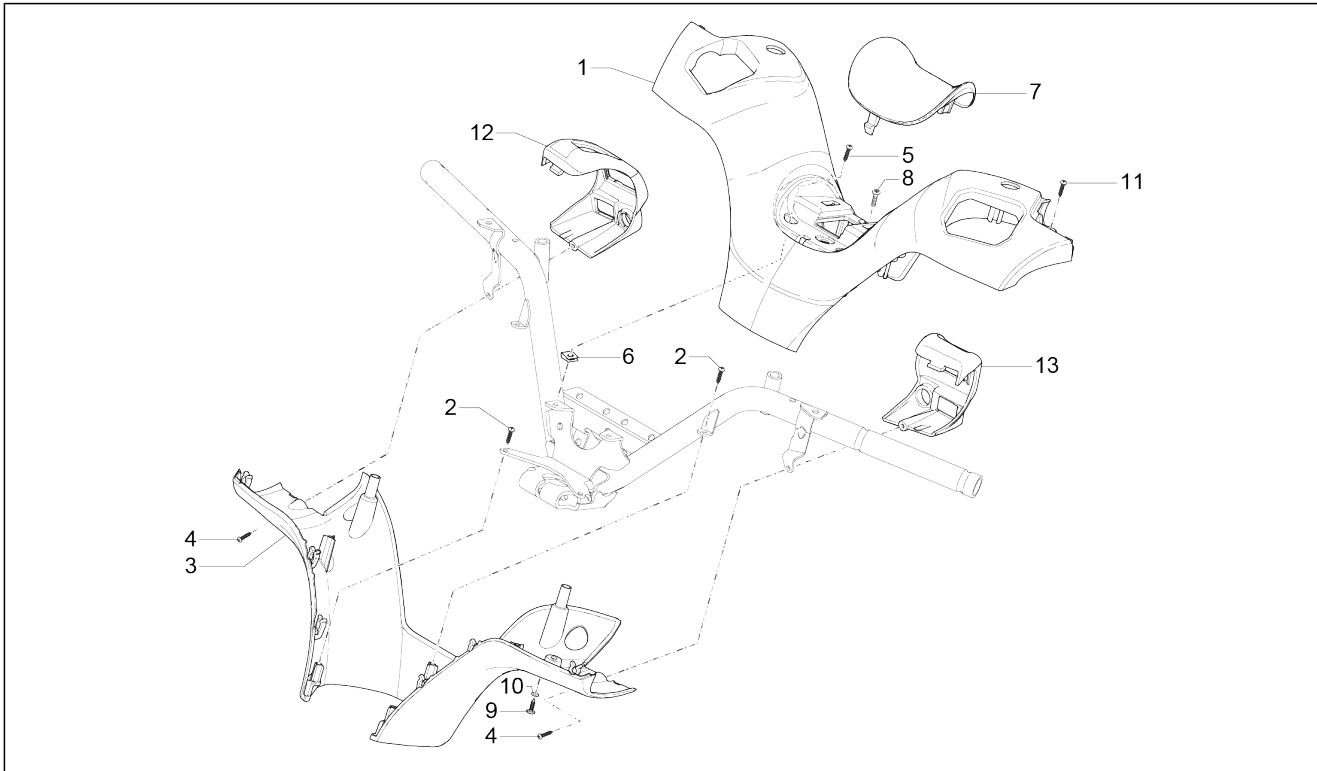

Groep	Stuur
Code	03.01
Beschrijving	Stuurkappen
Revisie	1

Pos.	Code	Beschrijving	Aant.	Varianten
1	2B000708	Bedekking bov. stuur	1	
1	2B000708000ET	Bedekking bov. stuur	1	Kleur van het voertuig:Zwart[91/B] Kleur van het voertuig:Wit[505/A] Kleur van het voertuig:Grijs[711/B] Technische specificaties:ABS Version[ABS] Kleur van het voertuig:Wit[505/A] Technische specificaties:ABS Version[ABS] Kleur van het voertuig:Zwart[91/B] Technische specificaties:ABS Version[ABS] Kleur van het voertuig:Grijs[711/B] Kleur van het voertuig:Wit[505/A] Technische specificaties:ABS Version[ABS] Kleur van het voertuig:Zwart[91/B] Technische specificaties:ABS Version[ABS] Kleur van het voertuig:Wit[505/A] Technische specificaties:Geen ABS[NO ABS]
2	297498	Zelftappende bout M3,5x13	4	
3	2B0007090000C	Bedekking ond. stuur	1	Kleur van het voertuig:Zwart[91/B] Kleur van het voertuig:Wit[505/A] Kleur van het voertuig:Grijs[711/B] Technische specificaties:ABS Version[ABS] Kleur van het voertuig:Wit[505/A] Technische specificaties:ABS Version[ABS] Kleur van het voertuig:Zwart[91/B] Technische specificaties:ABS Version[ABS] Kleur van het voertuig:Grijs[711/B] Kleur van het voertuig:Wit[505/A] Technische specificaties:ABS Version[ABS] Kleur van het voertuig:Zwart[91/B] Technische specificaties:ABS Version[ABS] Kleur van het voertuig:Zwart[91/B] Technische specificaties:ABS Version[ABS] Kleur van het voertuig:Wit[505/A] Technische specificaties:Geen ABS[NO ABS]
4	267115	Zelftappende bout M4x16	2	
5	CM178603	Zelftappende bout D4.2x13	2