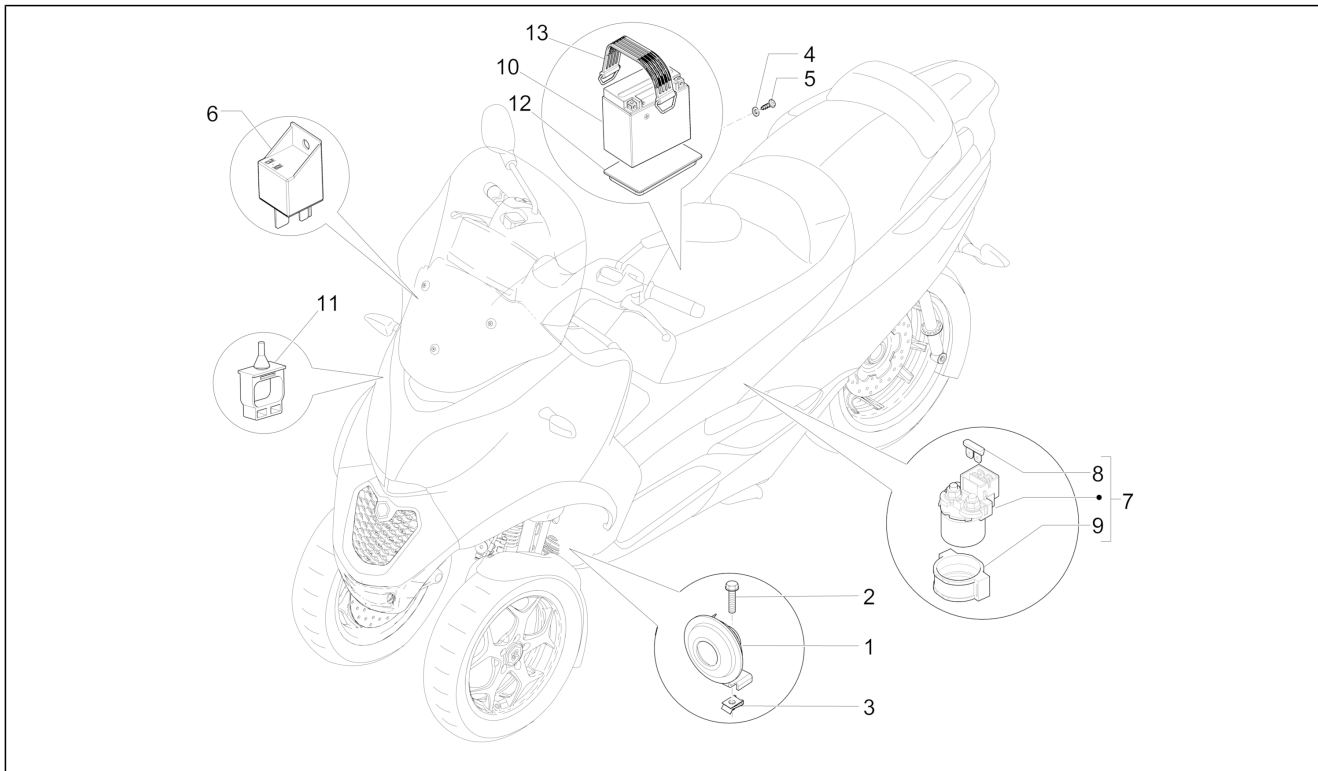

Groep	Elektrische installatie
Code	06.05
Beschrijving	Afstandsschakelaars - Accu - Claxon
Revisie	1

Pos.	Code	Beschrijving	Aant.	Varianten
1	CM071803	Claxon	1	
2	B016777	Zeskantbout geflenst M6x16	1	
3	254485	Spring plate M6	1	
4	016405	Spring washer 5,3x7,9x1,1 8,5x5,1x1,5	1	
5	581596	Bout	1	
6	641933	Afstandsschakelaar met weerstand 12V-30A	5	
7	582690	Afstandsschak. start	1	
8	CM225730	Zekering 30A	2	
9	582690	Afstandsschak. start	1	
10	638733	Accu Yuasa 12V-12Ah (150x85x145)	1	
11	291017	Elast.houder	1	
12	654139	Adapter accu	1	
13	090854	Riempje	1