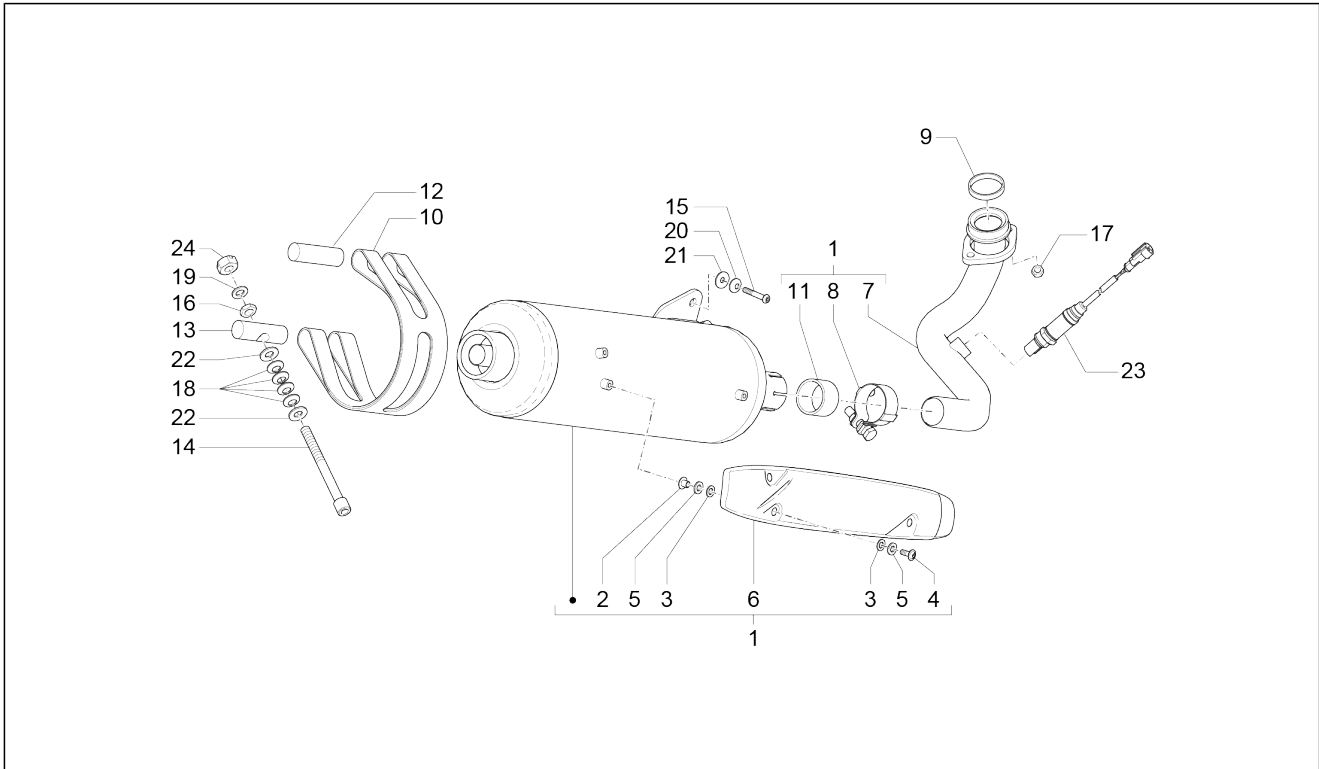

Groep	Motor
Code	01.42
Beschrijving	Uitlaat
Revisie	1

Pos.	Code	Beschrijving	Aant.	Varianten
1	1A0018785	Uitlaat	1	
2	851946	Huls	3	
3	AP8144065	Rubbetje	6	
4	AP8152246	Bolbout met binnenzeskant, geflenst M6x16	3	
5	AP8144064	Hittewerende sluitring	6	
6	AP8119862	Bescherming uitlaat staal	1	
7	B014382	Uitlaatcollector	1	
8	874957	Klemmetje	1	
9	828194	Pakking uitlaat	1	
10	599553	Klemring uitlaat	1	
11	874946	Beslagring van grafiet	1	
12	599391	Pin	1	
13	599392	Pin	1	
14	842502	Bolbout met binnenzeskant M8X80	1	
15	599208	Zeskantbout M8x30	1	
16	020208	Moer M8	1	
17	015341	Moer geflenst	2	
18	007608	Bekerveer	4	
19	003058	Sluitring vlak 15x8,4x1,5	1	
20	834187	Elastische sluitring 16x8,2x2,2	1	
21	840569	Rondel	1	
22	846163	Vlakke rondel	2	
23	639806	Lambdasonde	1	
24	020008	Moer M8	1