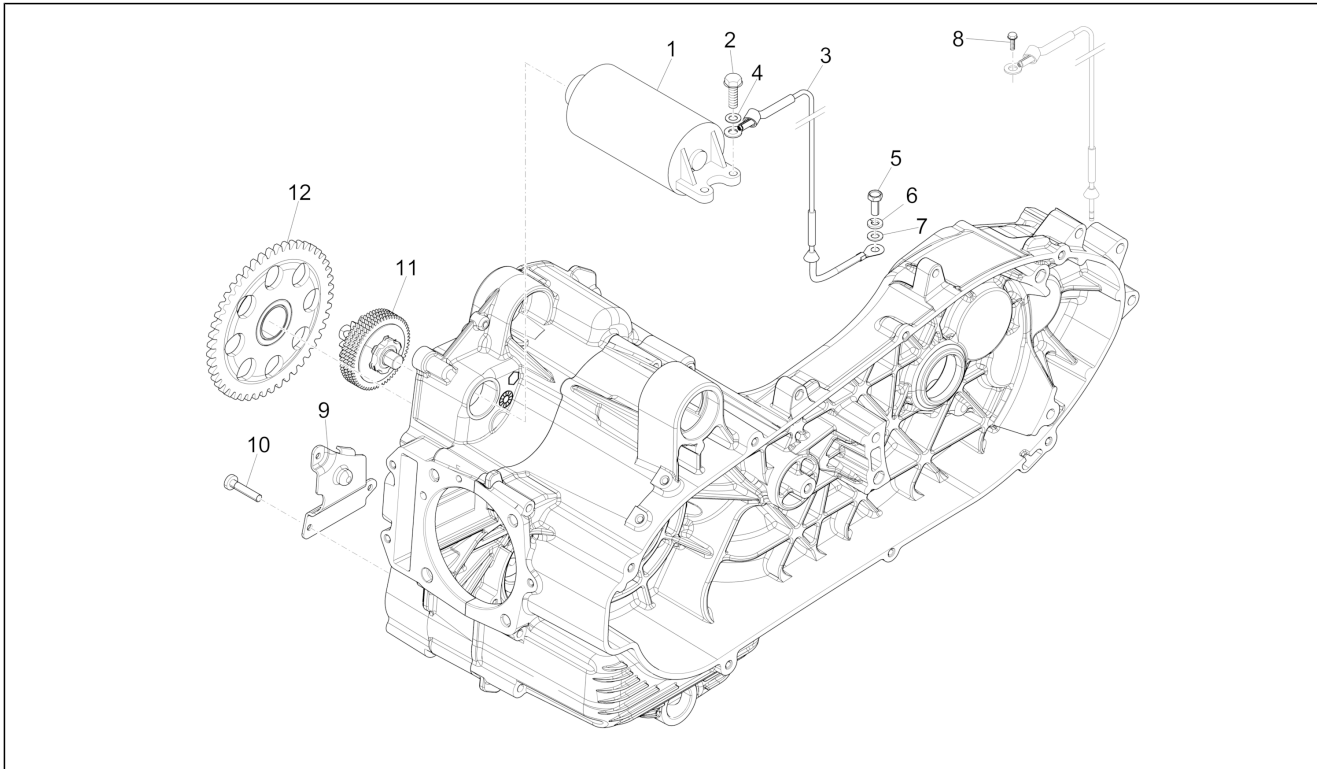

Groep	Motor
Code	01.20
Beschrijving	Starten - Elektrisch starten
Revisie	1

Pos.	Code	Beschrijving	Aant.	Varianten
1	82699R	Startmotor	1	
2	B016793	Zeskantbout geflenst	2	
3	584843	Ground cable	1	
4	012533	Getande sluitring 6,6x11x0	1	
5	641204	Zelftappende zeskantbout 3 lobben	2	
6	016406	Spring washer 5,3x7,9x1,1 6,4x11,8x1	2	
7	003056	Vlakke rondel 6,4x12x1	2	
8	581596	Bout	1	
9	872913	Plaat	1	
10	015715	Bout M5x16	3	
11	876835	Koppelbegrenzer cpl.	1	
12	82737R	Kroon elektr.start	1