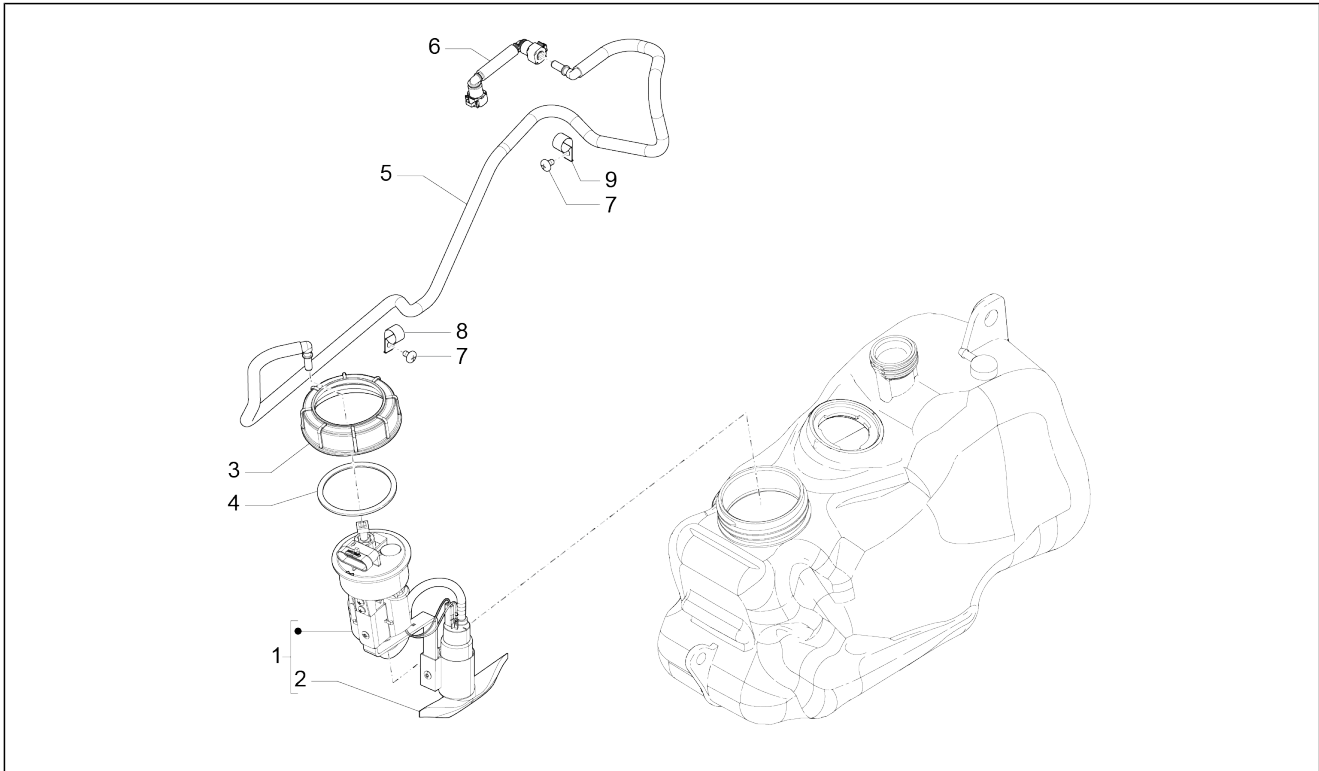

Groep	Chassis - Kunststof delen - Carrosserie
Code	02.53
Beschrijving	Toevoerinstallatie
Revisie	1

Pos.	Code	Beschrijving	Aant.	Varianten
1	640315	Brandstofpomp	1	
2	639455	Not available	1	
3	576546	Moer benzinepomp	1	
4	576542	Pakking benzinepomp	1	
5	1B001316	Benzineleiding	1	
6	1B001315	Brandstofleiding	1	
7	959614	Bout M6x10	4	
8	1B001321	Band kabelblokk.	3	
9	675510	Klemmetje	2