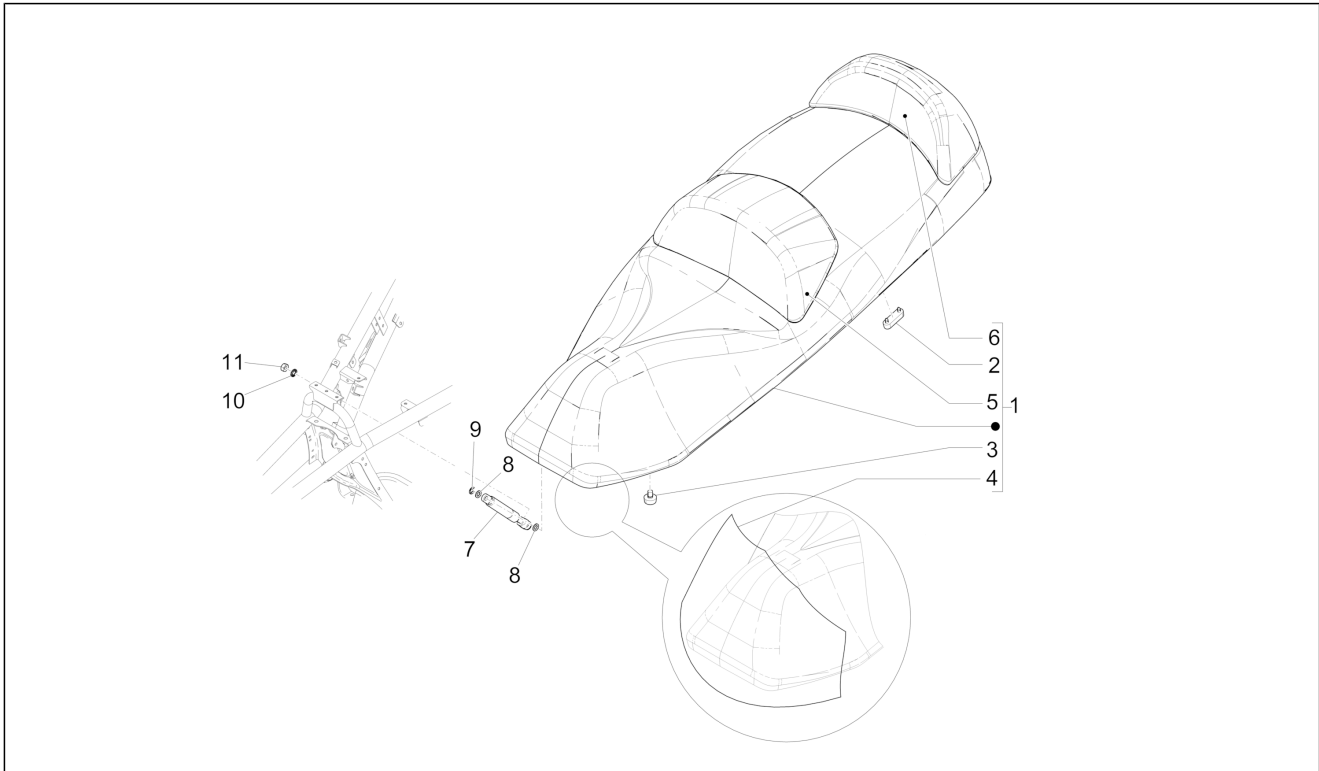

Groep	Chassis - Kunststof delen - Carrosserie
Code	02.39
Beschrijving	Zadel/Zitten
Revisie	1

Pos.	Code	Beschrijving	Aant.	Varianten
1	2B000657000C1	Complete zadel	1	Kleur van het voertuig:Zwart[91/B] Kleur van het voertuig:Wit[505/A] Kleur van het voertuig:Grijs[711/B] Technische specificaties:ABS Version[ABS] Kleur van het voertuig:Wit[505/A] Technische specificaties:ABS Version[ABS] Kleur van het voertuig:Zwart[91/B] Technische specificaties:ABS Version[ABS] Kleur van het voertuig:Grijs[711/B]
1	2B000657000C3	Complete zadel	1	Kleur van het voertuig:Zwart[91/B] Technische specificaties:ABS Version[ABS] Kleur van het voertuig:Wit[505/A] Technische specificaties:ABS Version[ABS] Kleur van het voertuig:Zwart[91/B] Technische specificaties:Geen ABS[NO ABS] Kleur van het voertuig:Wit[505/A] Technische specificaties:Geen ABS[NO ABS]
2	296456	Buffer	4	
3	577492	Buffer	4	
4	2B000900	Bescherming zadel	1	
5	2B000791000C1	Schienale pilota	1	Kleur van het voertuig:Zwart[91/B] Kleur van het voertuig:Wit[505/A] Kleur van het voertuig:Grijs[711/B] Technische specificaties:ABS Version[ABS] Kleur van het voertuig:Wit[505/A] Technische specificaties:ABS Version[ABS] Kleur van het voertuig:Zwart[91/B] Technische specificaties:ABS Version[ABS] Kleur van het voertuig:Grijs[711/B]
5	2B000791000C3	Schienale pilota	1	Kleur van het voertuig:Wit[505/A] Technische specificaties:ABS Version[ABS] Kleur van het voertuig:Zwart[91/B] Technische specificaties:ABS Version[ABS] Kleur van het voertuig:Zwart[91/B] Technische specificaties:Geen ABS[NO ABS] Kleur van het voertuig:Wit[505/A]