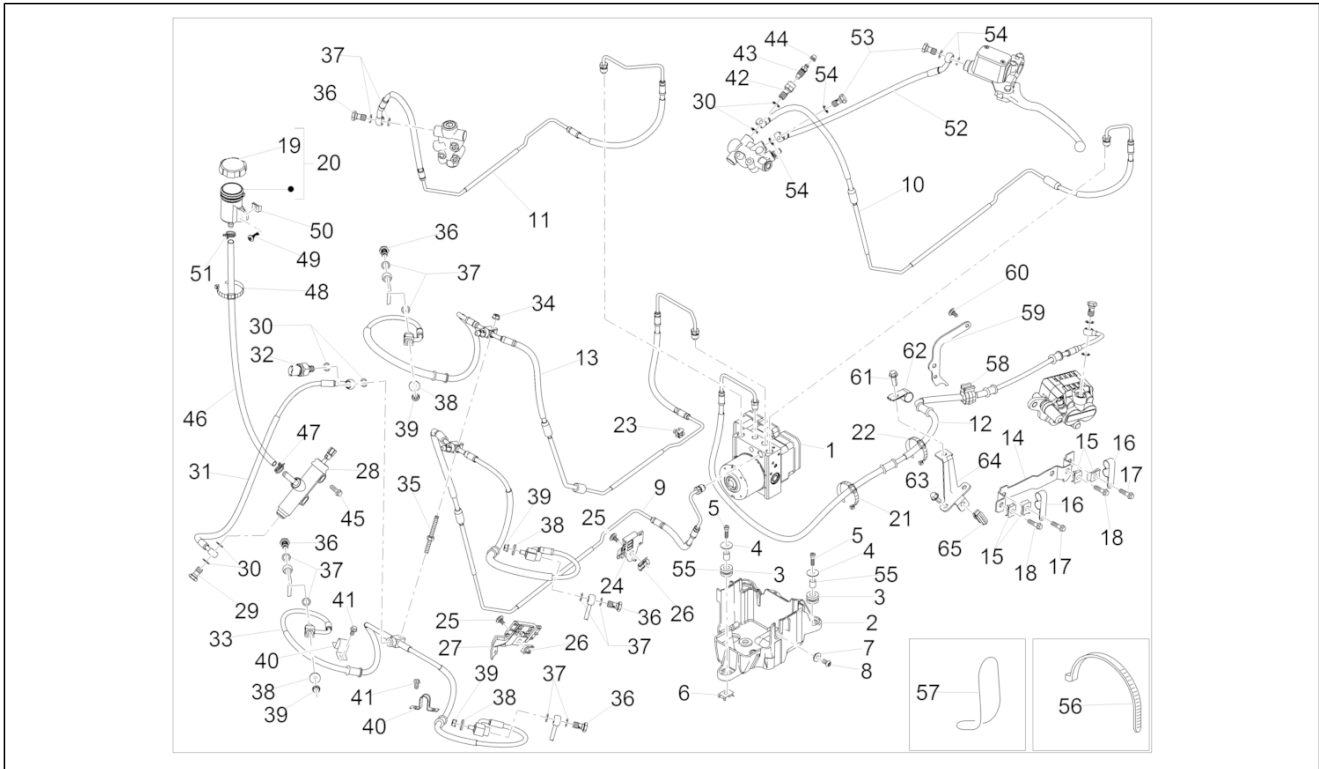

Groep	Remsysteem - Transmissiekabels
Code	05.06
Beschrijving	Reminstallatie ABS
Revisie	1

Pos.	Code	Beschrijving	Aant.	Varianten
53	265451	Bout olieleiding M10x18	2	
54	127927	Pakking	4	
55	273288	Afstandhouder	3	Technische specificaties:ABS Version[ABS]
56	AP8120416	Band zwart 178x4	5	
57	AP8221150	Kabelgeleider	1	Technische specificaties:ABS Version[ABS]
58	CM006908	Trekveertje leidingen L=23	1	Technische specificaties:ABS Version[ABS]
59	1A002618	Steunbeugel	1	Technische specificaties:ABS Version[ABS]
60	B016762	Zeskantbout geflenst M6x65	1	
61	B016777	Zeskantbout geflenst M6x16	1	Technische specificaties:ABS Version[ABS]
62	675510	Klemmetje	1	Technische specificaties:ABS Version[ABS]
63	B016774	Zeskantbout geflenst M6x25	2	
64	1C000888	Beugel	1	
65	217280	Klemmetje	1