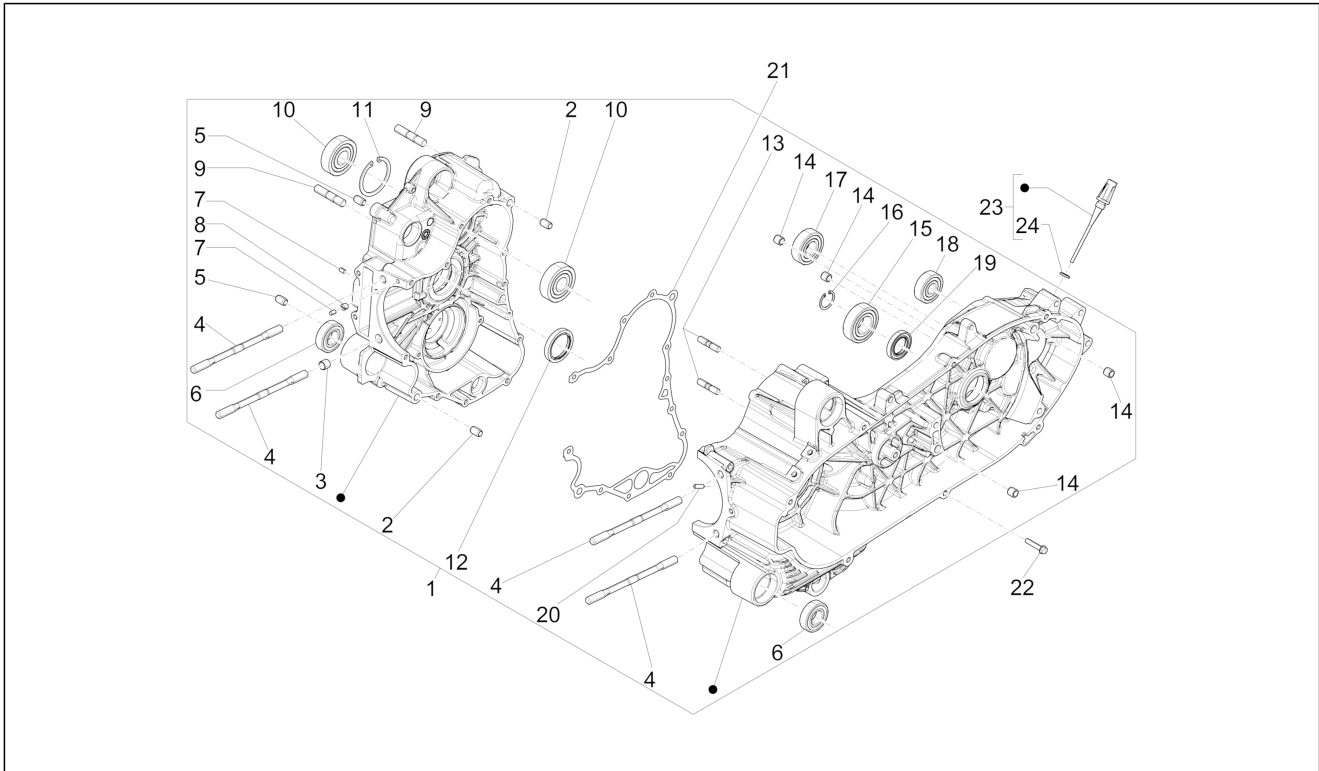

Groep	Motor
Code	01.05
Beschrijving	Carter
Revisie	1

Pos.	Code	Beschrijving	Aant.	Varianten
24	827085	Dichtingsring 14,43x9,19x2,62	1