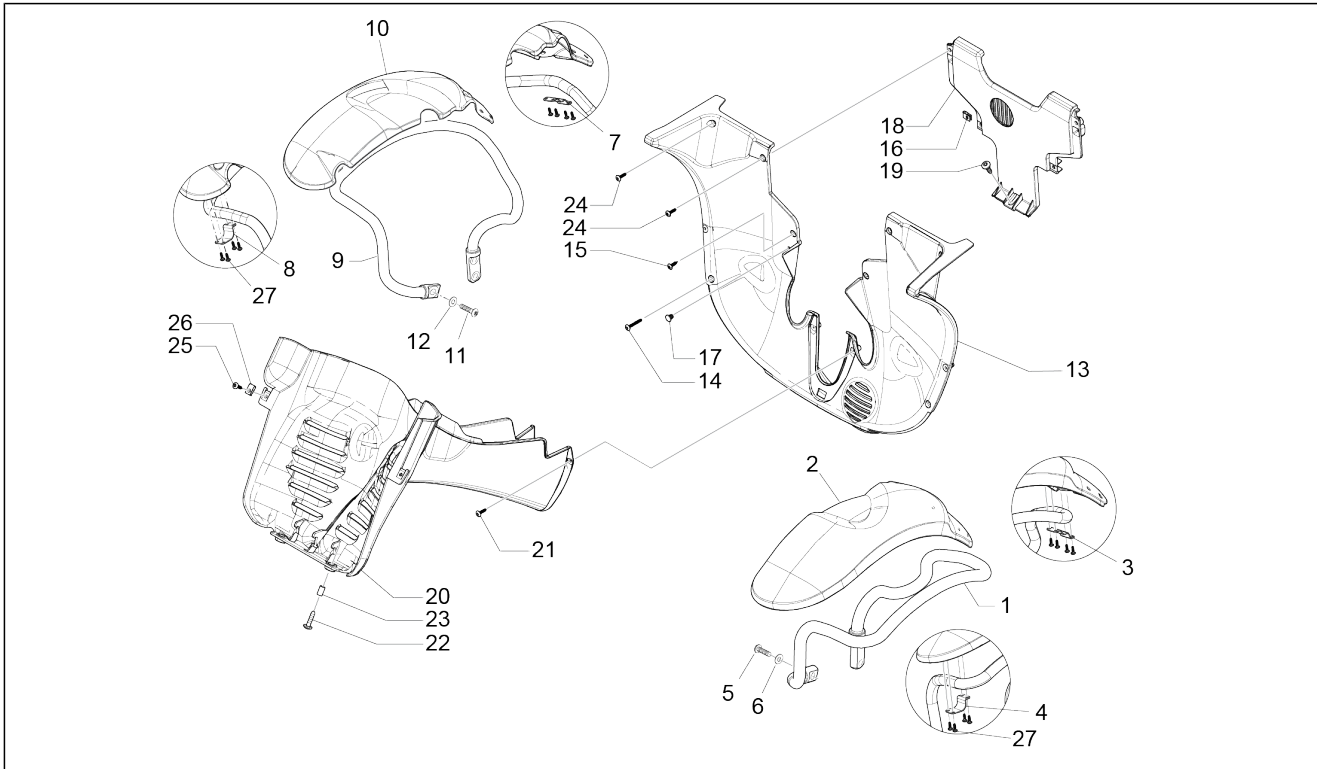

Groep	Chassis - Kunststof delen - Carrosserie
Code	02.33
Beschrijving	Wielruimte - Spatbord
Revisie	1

Pos.	Code	Beschrijving	Aant.	Varianten
1	1C000994	Buis spatbord li met o.d.	1	
2	666221	Spatbord voor. li	1	
3	651271	Winkelh. acht.	1	
4	1C000992	Winkelh. voor.	1	
5	564606	Bolbout met binnenzeskant	2	
6	709047	Spring washer 5,3x7,9x1,1	2	
7	651271	Winkelh. acht.	1	
8	1C000992	Winkelh. voor.	1	
9	1C000997	Buis spatbord re met o.d.	1	
10	666414	Spatbord voor. re	1	
11	564606	Bolbout met binnenzeskant	2	
12	709047	Spring washer 5,3x7,9x1,1	2	
13	623255	Wielruimte	1	
14	CM180703	Bout torx	2	
15	CM178601	Zelftappende bout D4.2x16	4	
16	CM017410	Spring plate	4	
17	090958	Dop	1	
18	672142	Centr. deel wielruimte	1	
19	CM179201	Metrische bout M6x22	1	
20	1B001210	Sluiting centr. wielruimte	1	
21	CM180701	Zelftappende bout D4x16	2	
22	CM179302	Metrische bout M6x22	2	
23	1B001259	Afstandhouder	2	
24	CM180701	Zelftappende bout D4x16	4	
25	CM178603	Zelftappende bout D4.2x13	2	
26	CM017410	Spring plate	2	
27	297498	Zelftappende bout M3,5x13	16