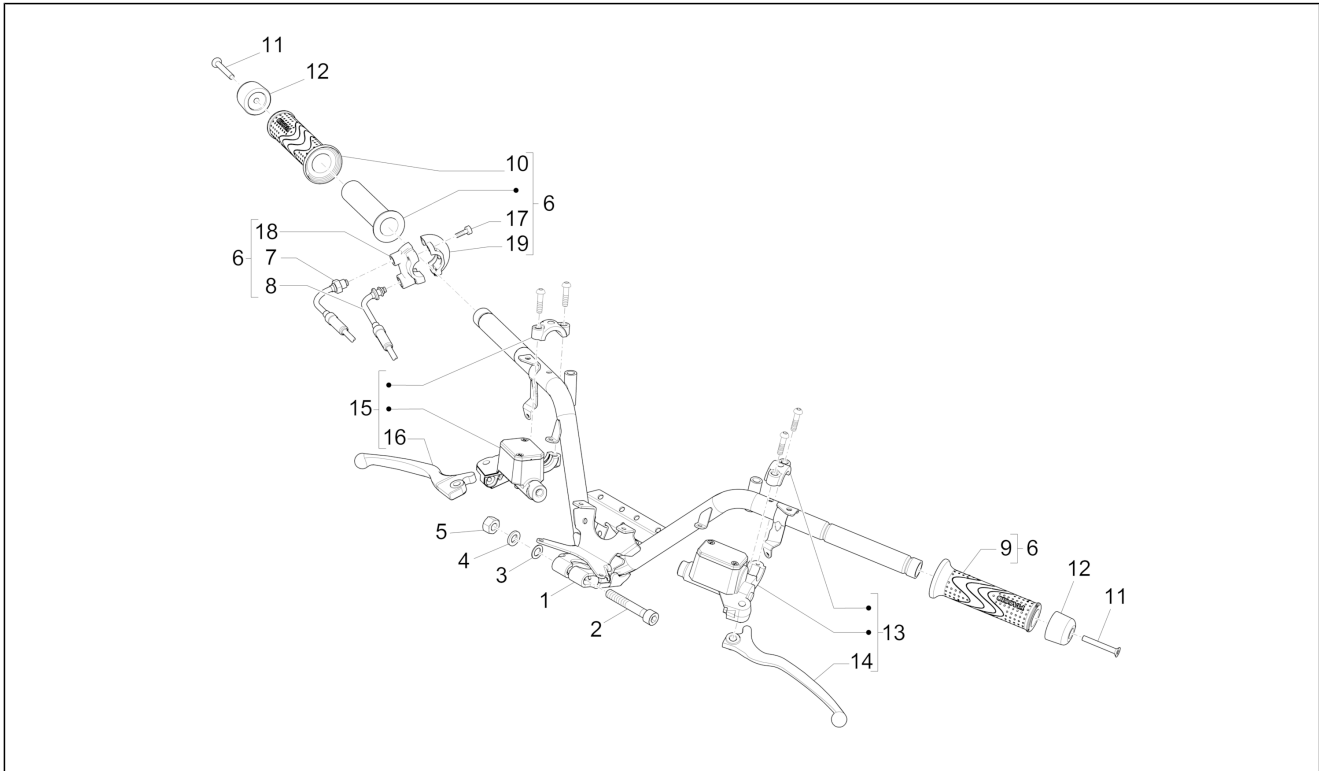

Groep	Stuur
Code	03.06
Beschrijving	Stuur - Rempompen
Revisie	1

Pos.	Code	Beschrijving	Aant.	Varianten
1	2B000623	Stuur	1	
2	668874	Binnenzeskantbout	1	
3	267917	Vlakke rondel	1	
4	012543	Elastische vlakke sluitring met int. tanden 17x10,3x2	1	
5	015330	Moer M10	1	
6	CM087706	Mof gas	1	
7	2B000873	Transm. opening gas	1	
8	2B000874	Transm. sluiting gas	1	
9	CM084201	Grip, l.h.	1	
10	CM084202	Grip, r.h.	1	
11	576836	Bout	2	
12	654603	Aansluitklem stuur	2	
13	CM081216	Rempomp li	1	Technische specificaties:Geen ABS[NO ABS]
13	CM089806	Rempomp li	1	Technische specificaties:ABS Version[ABS]
14	1C000809	Remhendel	1	Technische specificaties:ABS Version[ABS]
14	600475	Remhendel (Heng Tong)	1	Technische specificaties:Geen ABS[NO ABS]
15	CM086011	Master cil. r.h.	1	Technische specificaties:Geen ABS[NO ABS]
15	CM089805	Master cil. r.h.	1	Technische specificaties:ABS Version[ABS]
16	1C000809	Remhendel	1	Technische specificaties:ABS Version[ABS]
16	646829	Remhendel (Brembo)	1	Technische specificaties:Geen ABS[NO ABS]
17	975805	Bout	2	
18	598369	Halfklem ond.	1	
19	666758	Standaard bov.	1