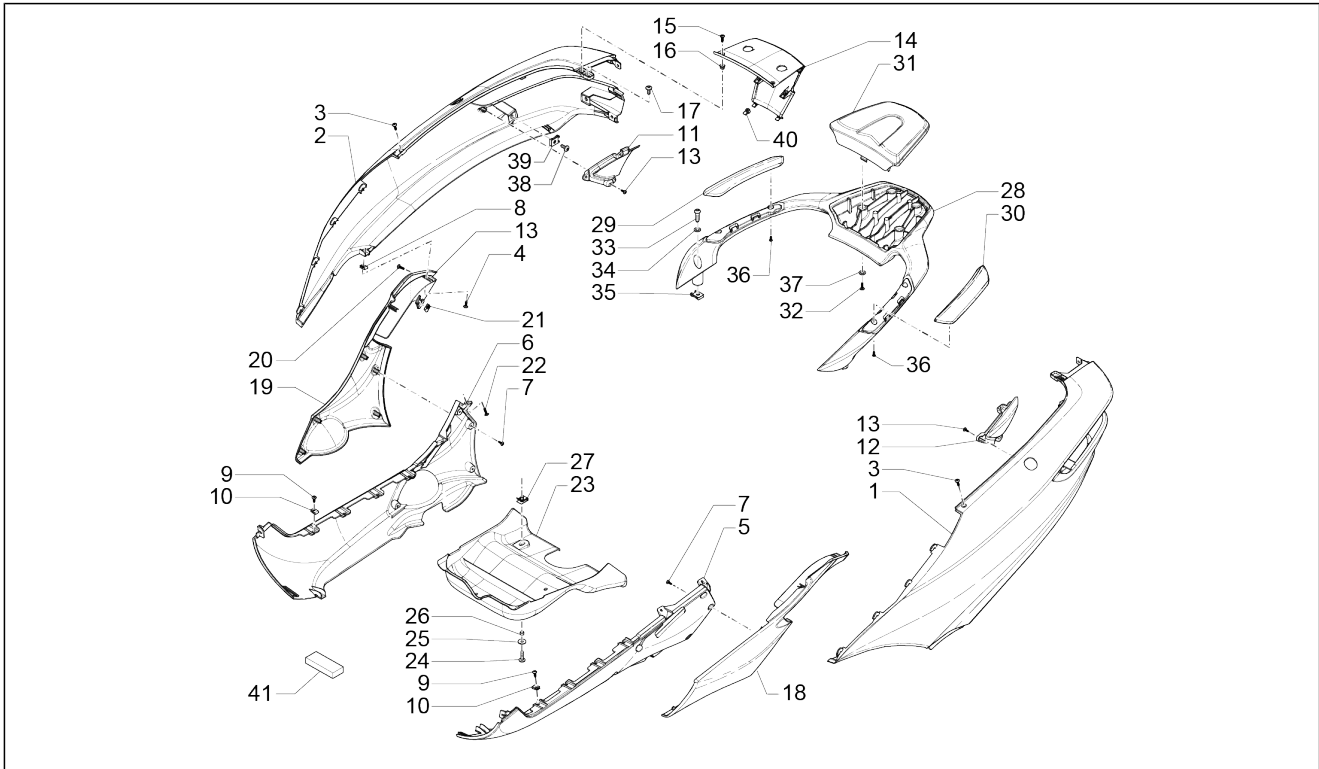

Groep	Chassis - Kunststof delen - Carrosserie
Code	02.32
Beschrijving	Dekplaten zijkant - Spoiler
Revisie	1

Pos.	Code	Beschrijving	Aant.	Varianten
1	1B002010	Zijplaat li	1	
1	1B002010000NN	Zijplaat li	1	Kleur van het voertuig:Zwart[91/B] Technische specificaties:ABS Version[ABS] Kleur van het voertuig:Zwart[91/B] Technische specificaties:Geen ABS[NO ABS]
1	1B002010000Q4	Zijplaat li	1	Kleur van het voertuig:Wit[505/A] Technische specificaties:ABS Version[ABS] Kleur van het voertuig:Wit[505/A] Technische specificaties:Geen ABS[NO ABS]
1	2B000723	Zijplaat li	1	
1	2B000723000EU	Zijplaat li	1	Kleur van het voertuig:Grijs[711/B] Technische specificaties:ABS Version[ABS] Kleur van het voertuig:Grijs[711/B]
1	2B000723000NN	Zijplaat li	1	Kleur van het voertuig:Zwart[91/B] Kleur van het voertuig:Zwart[91/B] Technische specificaties:ABS Version[ABS]
1	2B000723000Q4	Zijplaat li	1	Kleur van het voertuig:Wit[505/A] Technische specificaties:ABS Version[ABS] Kleur van het voertuig:Wit[505/A]
2	1B002011	Zijplaat re	1	
2	1B002011000NN	Zijplaat re	1	Kleur van het voertuig:Zwart[91/B] Technische specificaties:ABS Version[ABS] Kleur van het voertuig:Zwart[91/B] Technische specificaties:Geen ABS[NO ABS]
2	1B002011000Q4	Zijplaat re	1	Kleur van het voertuig:Wit[505/A] Technische specificaties:ABS Version[ABS] Kleur van het voertuig:Wit[505/A] Technische specificaties:Geen ABS[NO ABS]
2	2B000722	Zijplaat re	1	
2	2B000722000EU	Zijplaat re	1	Kleur van het voertuig:Grijs[711/B] Technische specificaties:ABS Version[ABS] Kleur van het voertuig:Grijs[711/B]
2	2B000722000NN	Zijplaat re	1	Kleur van het voertuig:Zwart[91/B]