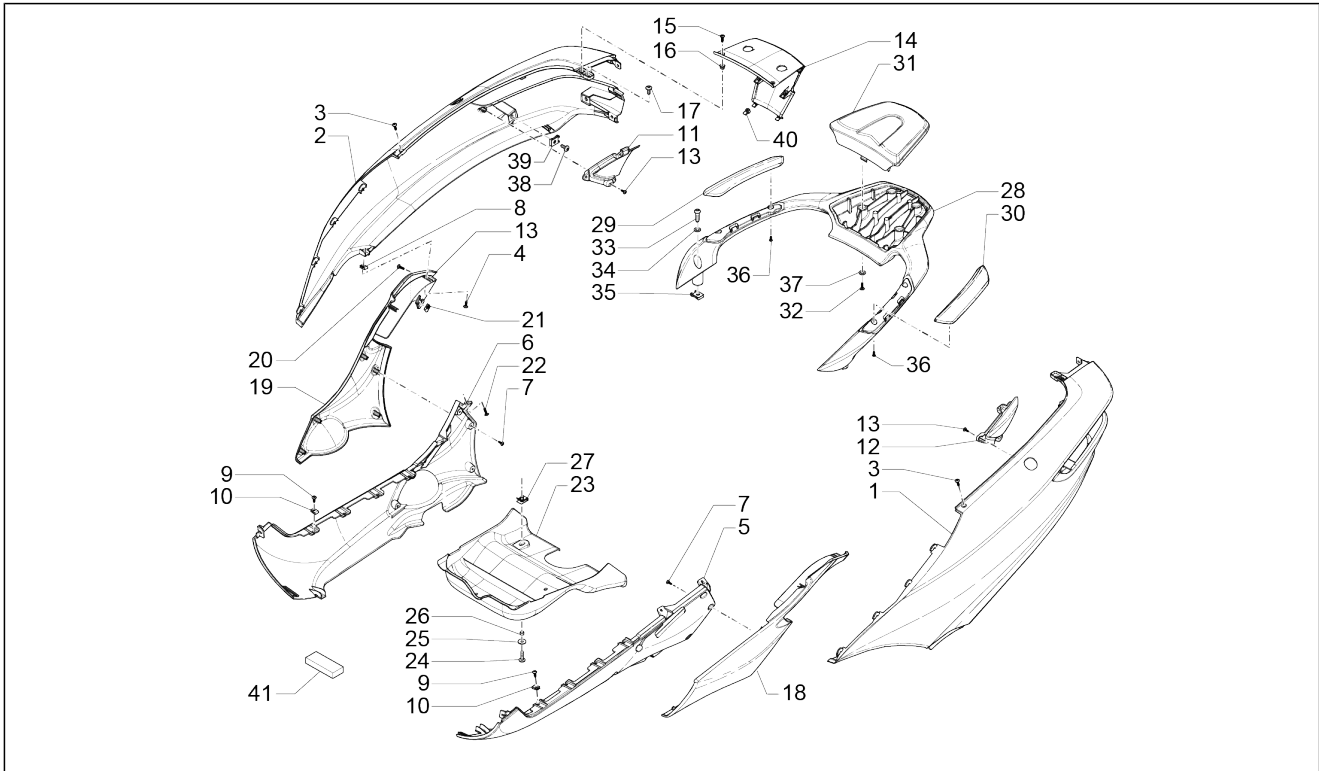

Groep	Chassis - Kunststof delen - Carrosserie
Code	02.32
Beschrijving	Dekplaten zijkant - Spoiler
Revisie	1

Pos.	Code	Beschrijving	Aant.	Varianten
				Kleur van het voertuig:Wit[505/A] Technische specificaties:Geen ABS[NO ABS]
15	CM178606	Zelftappende bout 4,2x16	2	
16	199190	Expansieplug	2	
17	CM179301	Bout torx M6x16	2	
18	1B0020450000C	Sluiting spoiler li	1	Kleur van het voertuig:Zwart[91/B] Technische specificaties:ABS Version[ABS] Kleur van het voertuig:Wit[505/A] Technische specificaties:ABS Version[ABS] Kleur van het voertuig:Zwart[91/B] Technische specificaties:Geen ABS[NO ABS] Kleur van het voertuig:Wit[505/A] Technische specificaties:Geen ABS[NO ABS]
18	2B0007160000C	Sluiting spoiler li	1	Kleur van het voertuig:Zwart[91/B] Kleur van het voertuig:Wit[505/A] Kleur van het voertuig:Grijs[711/B] Technische specificaties:ABS Version[ABS] Kleur van het voertuig:Wit[505/A] Technische specificaties:ABS Version[ABS] Kleur van het voertuig:Zwart[91/B] Technische specificaties:ABS Version[ABS] Kleur van het voertuig:Grijs[711/B]
19	1B0020460000C	Sluiting spoiler re	1	Kleur van het voertuig:Wit[505/A] Technische specificaties:ABS Version[ABS] Kleur van het voertuig:Zwart[91/B] Technische specificaties:ABS Version[ABS] Kleur van het voertuig:Zwart[91/B] Technische specificaties:Geen ABS[NO ABS] Kleur van het voertuig:Wit[505/A] Technische specificaties:Geen ABS[NO ABS]
19	2B0007150000C	Sluiting spoiler re	1	Kleur van het voertuig:Zwart[91/B] Kleur van het voertuig:Wit[505/A] Kleur van het voertuig:Grijs[711/B] Technische specificaties:ABS Version[ABS] Kleur van het voertuig:Wit[505/A]