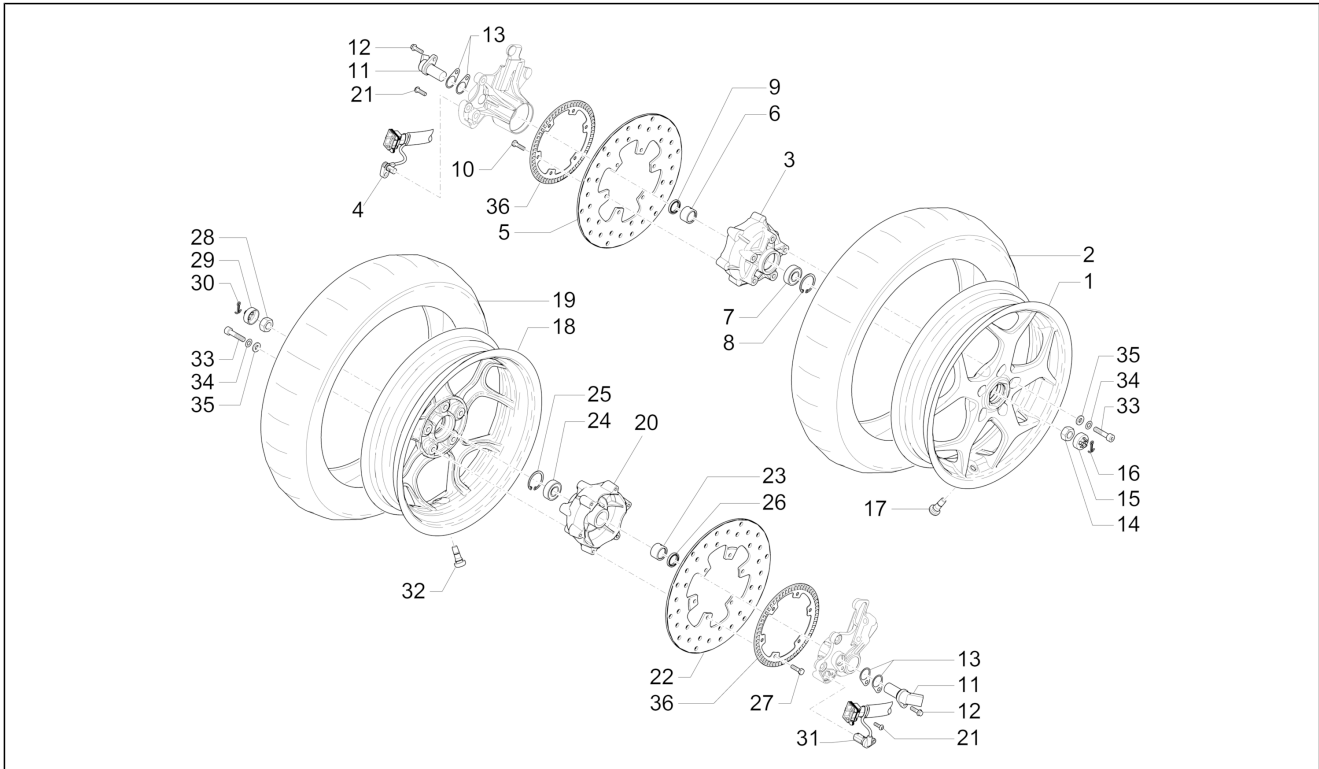

Groep	Ophanging - Wielen
Code	04.11
Beschrijving	Voorwiel
Revisie	1

Pos.	Code	Beschrijving	Aant.	Varianten
27	1C000291	Zeskantbout	6	Technische specificaties:ABS Version[ABS]
27	667153	Zeskantbout M6x22	6	
28	021114	Moer	1	
29	177609	Schroefasmoer	1	
30	012789	Splitpen	1	
31	2D000065	Groep kabels vaste sensor	1	Technische specificaties:ABS Version[ABS]
31	642549	Groep kabeltjes snelheidssensor re	1	Technische specificaties:Geen ABS[NO ABS]
32	597679	Klep voor tubeless	1	
33	598921	Bout	5	
34	709047	Spring washer 5,3x7,9x1,1	5	
35	828961	Vlakke rondel 8,2x17x2,5	5	
36	2B000607	Geluidswiel Z=60	2	Technische specificaties:ABS Version[ABS]