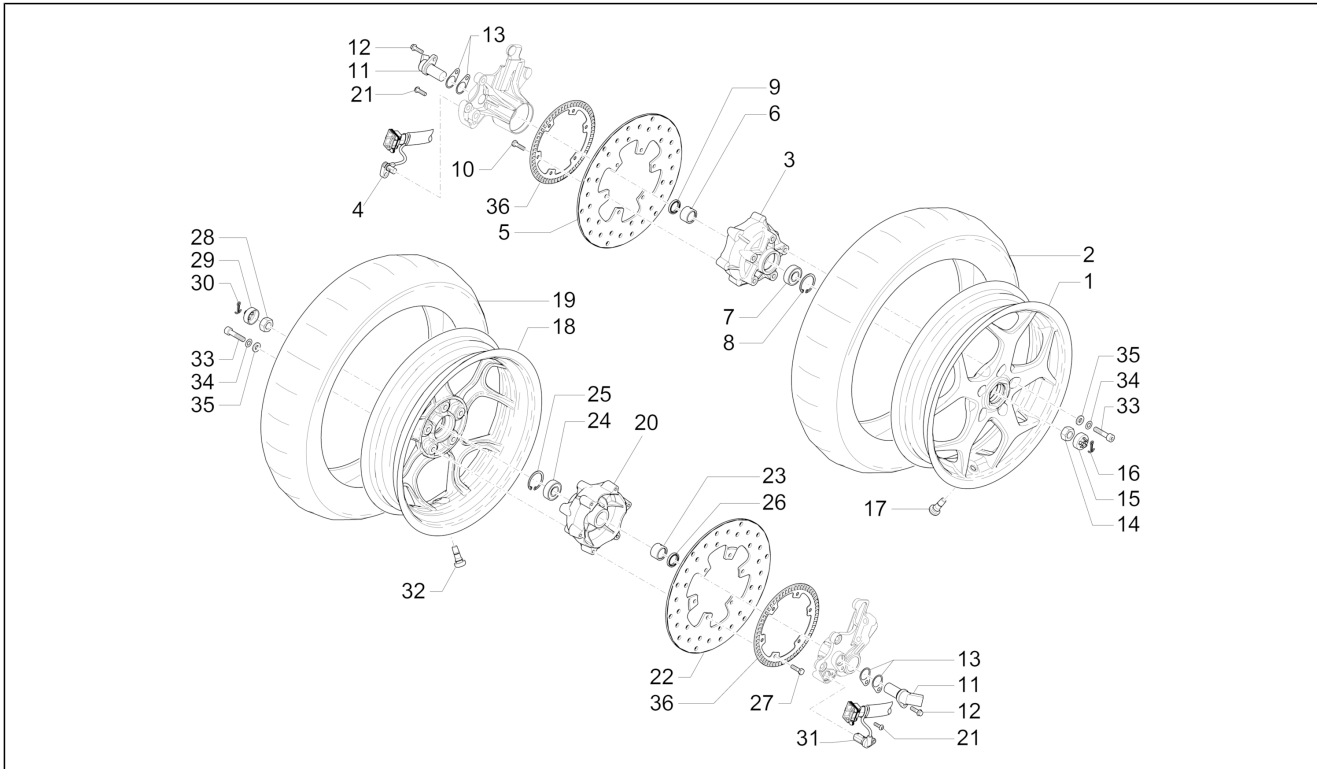

Groep	Ophanging - Wielen
Code	04.11
Beschrijving	Voorwiel
Revisie	1

Pos.	Code	Beschrijving	Aant.	Varianten
1	2B000640	Voorwiel. 3.00x13"	1	
2	2B000757	Voorband	1	
3	650907	Naaf voorwiel met o.d.	1	
4	2D000066	Groep kabels vaste sensor	1	Technische specificaties:ABS Version[ABS]
4	642550	Groep kabeltjes snelheidssensor li	1	Technische specificaties:Geen ABS[NO ABS]
5	1C000681	Remschijf D 258	1	
6	177442	Rolhuls	1	
7	177610	Lager	1	
8	006635	Elastische ring	1	
9	177443	Dichtingsring	1	
10	1C000291	Zeskantbout	6	Technische specificaties:ABS Version[ABS]
10	667153	Zeskantbout M6x22	6	
11	639366	Snelheidssensor wiel	2	
12	018639	Zeskantbout M6x20	2	
13	646760	Afstandring voor fasesensor	4	
14	021114	Moer	1	
15	177609	Schroefasmoer	1	
16	012789	Splitpen	1	
17	597679	Klep voor tubeless	1	
18	2B000640	Voorwiel. 3.00x13"	1	
19	2B000757	Voorband	1	
20	650907	Naaf voorwiel met o.d.	1	
21	623920	Bout torx	2	Technische specificaties:ABS Version[ABS]
22	1C000681	Remschijf D 258	1	
23	177442	Rolhuls	1	
24	177610	Lager	1	
25	006635	Elastische ring	1	
26	177443	Dichtingsring	1