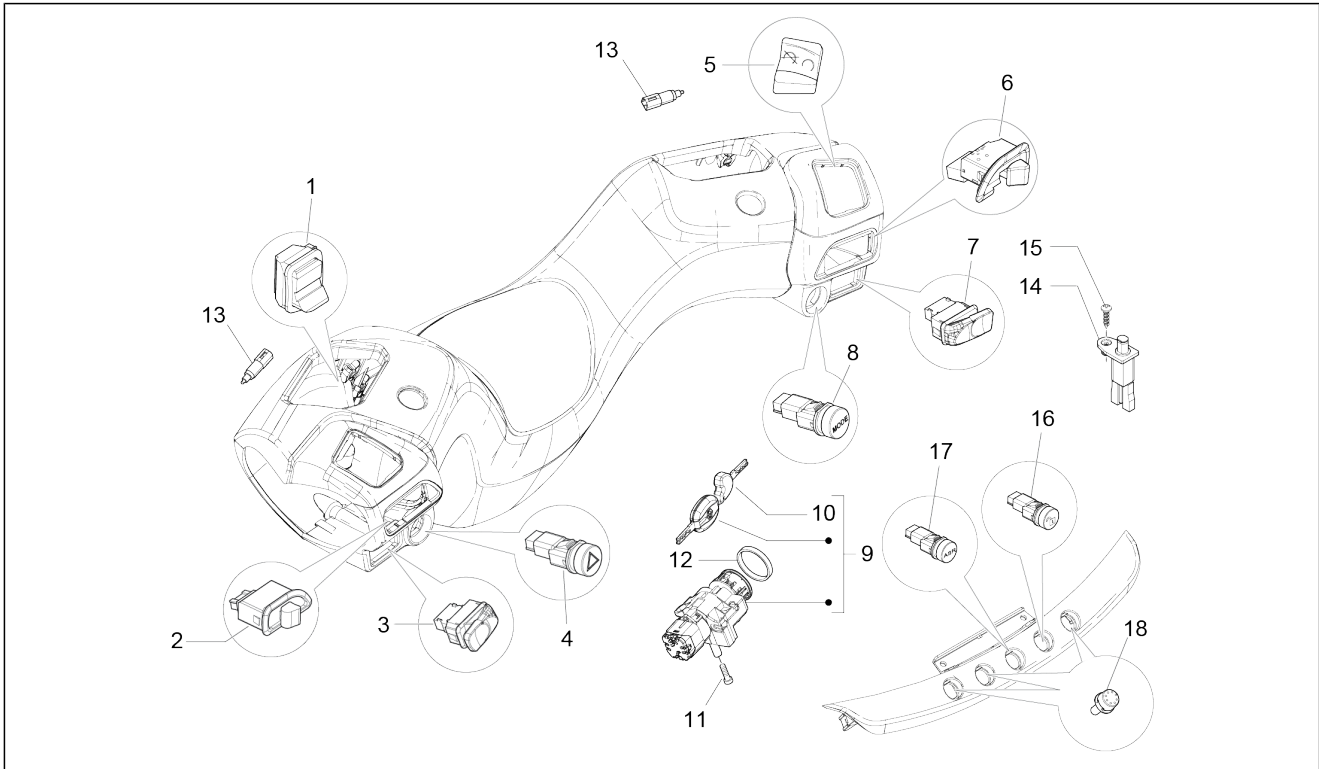

Groep	Elektrische installatie
Code	06.01
Beschrijving	Omleiders - Keuzeschakelaars - Drukknoppen - Schakelaars
Revisie	1

Pos.	Code	Beschrijving	Aant.	Varianten
1	642670	Lichtschakelaar	1	
2	642679	Schakelaar knipperlichten	1	
3	641358	Knop van de claxon	1	
4	58284R	Interruttore per lampeggio di emergenza	1	
5	641824	Stopschakelaar motor	1	
6	641448	Pulsante blocco/sblocco rollio	1	
7	641609	Startknop	1	
8	58255R	Pulsante Mode	1	
9	1B001538	Kit sleutels en schakelaar	1	
10	656264	Prof. sleutel transponder	1	
11	709674	Binnenkantbout M6x20	2	
12	652624	Bedekking slot cpl.	1	
13	642032	Stopknop	2	
14	255323	Knop deur	2	
15	018536	Zelftap. bout 3,5x13	2	
16	582988	Knop opening zadel	1	
17	643130	"DRUKKNOP ""ASR""	1	
18	581412	Dop	3