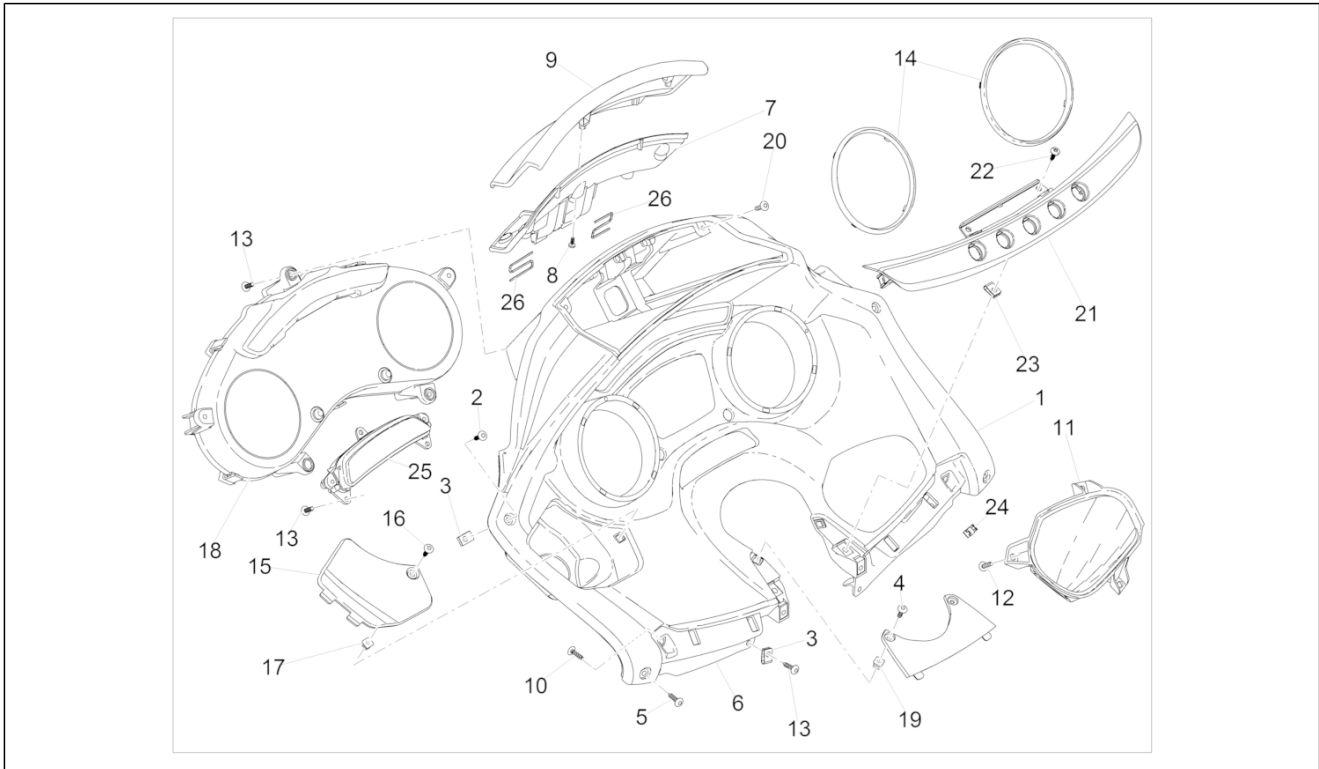

Groep	Stuur
Code	03.02
Beschrijving	Instrumentengroep - Cruscotto
Revisie	1

Pos.	Code	Beschrijving	Aant.	Varianten
26	2B000997	Door spring	1