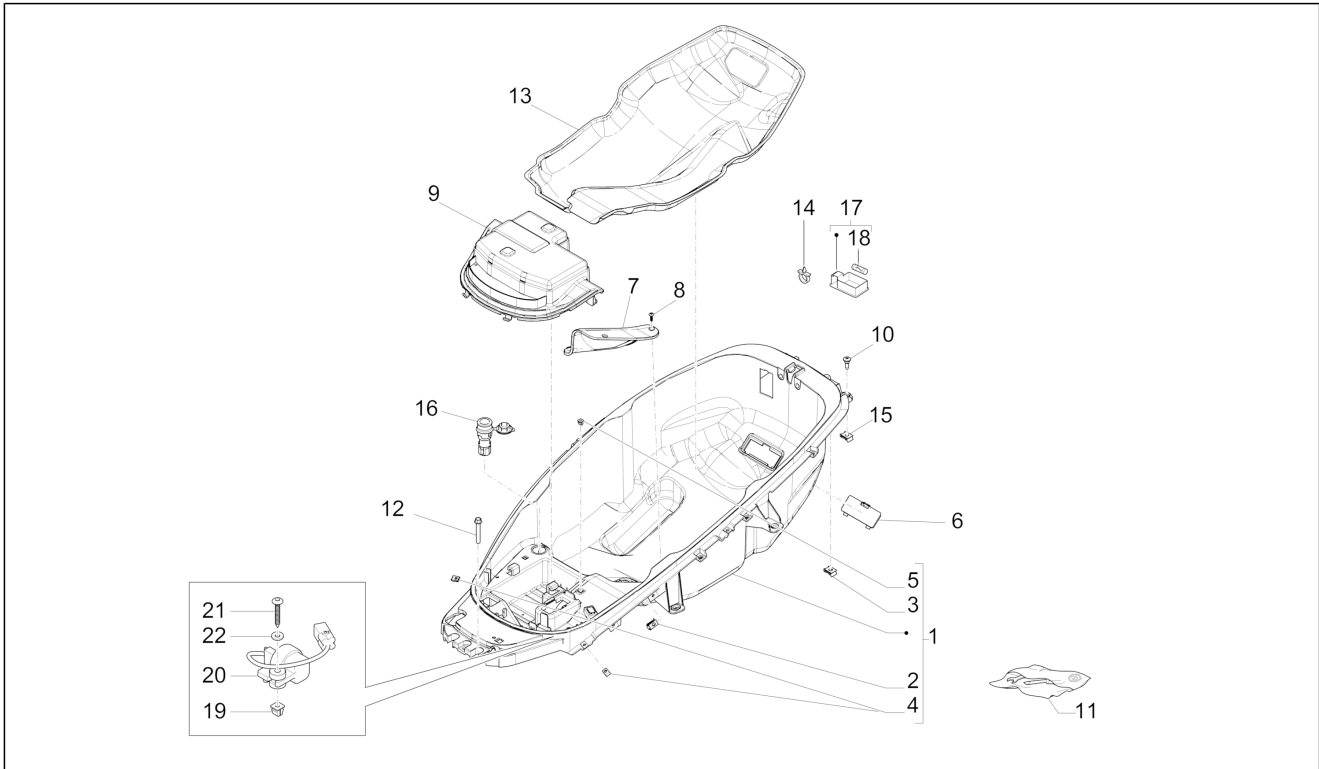

Groep	Chassis - Kunststof delen - Carrosserie
Code	02.34
Beschrijving	Helmbak
Revisie	1

Pos.	Code	Beschrijving	Aant.	Varianten
1	1B001899	Not available	1	
2	248419	Spring plate m5	2	
3	254485	Spring plate M6	2	
4	CM017410	Spring plate	6	
5	199190	Expansieplug	4	
6	576793	Inspectiedeurtje homologatie	1	
7	2B000721	Insp. door	1	
8	CM178606	Zelftappende bout 4,2x16	2	
9	2B000748	Bedekking accu	1	
10	CM179202	Bout	7	
11	651193	Tool set, standard I/jack	1	
12	874550	Zeskantbout geflenst	2	
13	2B000834	Matje	1	
14	140435	Veertje	1	
15	254485	Spring plate M6	2	
16	294770	LS stopcontact 12V	1	
17	293154	Plafondlicht	1	
18	071633	Torpedo shaped lamp 12V-5W	1	
19	199190	Expansieplug	1	Technische specificaties:ABS Version[ABS]
20	680071	Antikantelsensor	1	Technische specificaties:ABS Version[ABS]
21	CM178608	Zelftappende bout D4.2x29	1	Technische specificaties:ABS Version[ABS]
22	097733	Vlakke rondel Ø5,3xØ14x1	1	Technische specificaties:ABS Version[ABS]