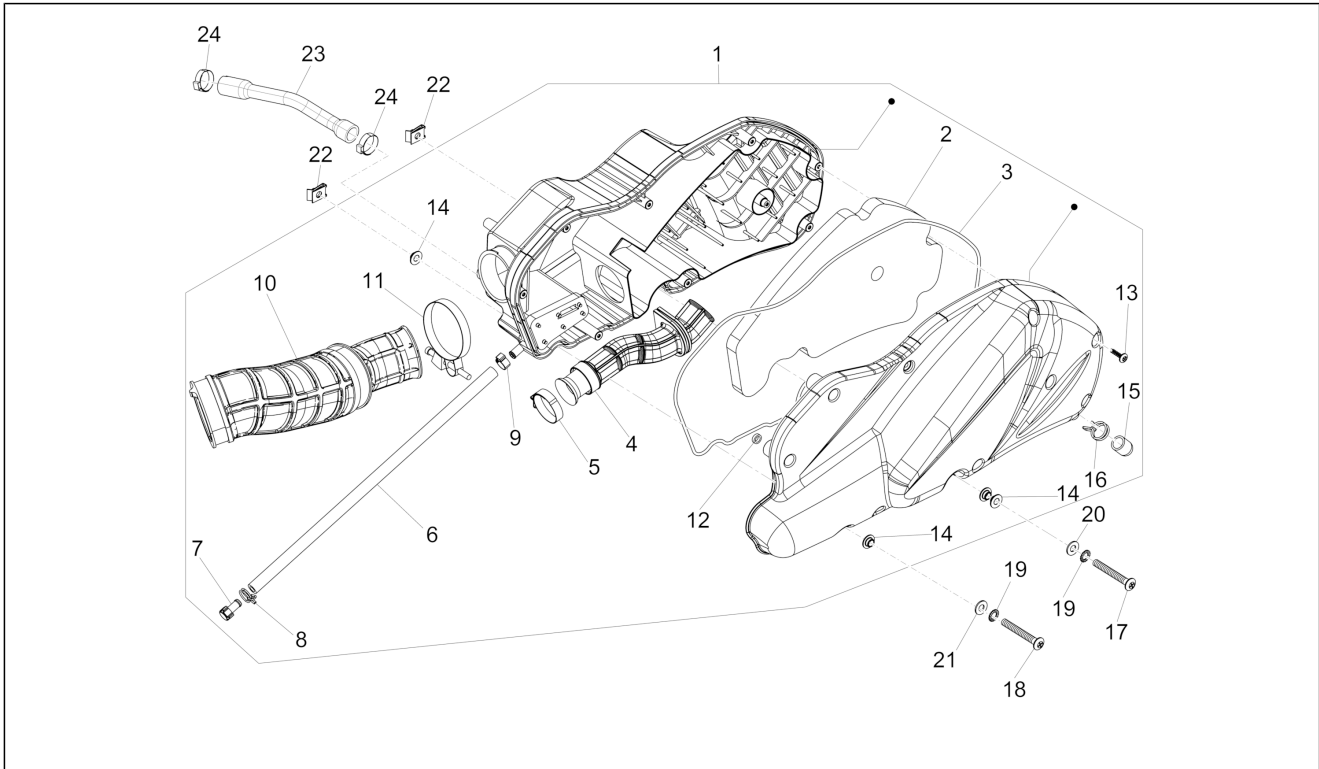

Groep	Motor
Code	01.45
Beschrijving	Luchtfilter
Revisie	1

Pos.	Code	Beschrijving	Aant.	Varianten
1	1A001831	Filterkast	1	
2	829258	Luchtfilter	1	
3	829259	Pakking filterbedekking	1	
4	829543	Mof luchtinlaat	1	
5	CM001926	Klikband 35-33	1	
6	1R000162	Buis	1	
7	833965	Dop	1	
8	CM002908	Klembandje buis	1	
9	CM001913	Klembandje buis	1	
10	1A002336	Air cleaner sleeve	1	
11	260918	Klembandje buis	1	
12	965502	Afstandhouder	1	
13	258146	Zelftap. bout M3x20	9	
14	830056	Gekartelde beslagring	4	
15	827831	Kapje	1	
16	CM002910	Klemmetje	1	
17	018640	Bout TC M6x50	1	
18	015761	Screw m6x30	1	
19	012533	Getande sluitring 6,6x11x0	2	
20	016670	Washer 4,5x12x1	1	
21	003056	Vlakke rondel 6,4x12x1	1	
22	254485	Spring plate M6	1	
23	840743	Buis afvoer olie	1	
24	CM001907	Klembandje buis	2