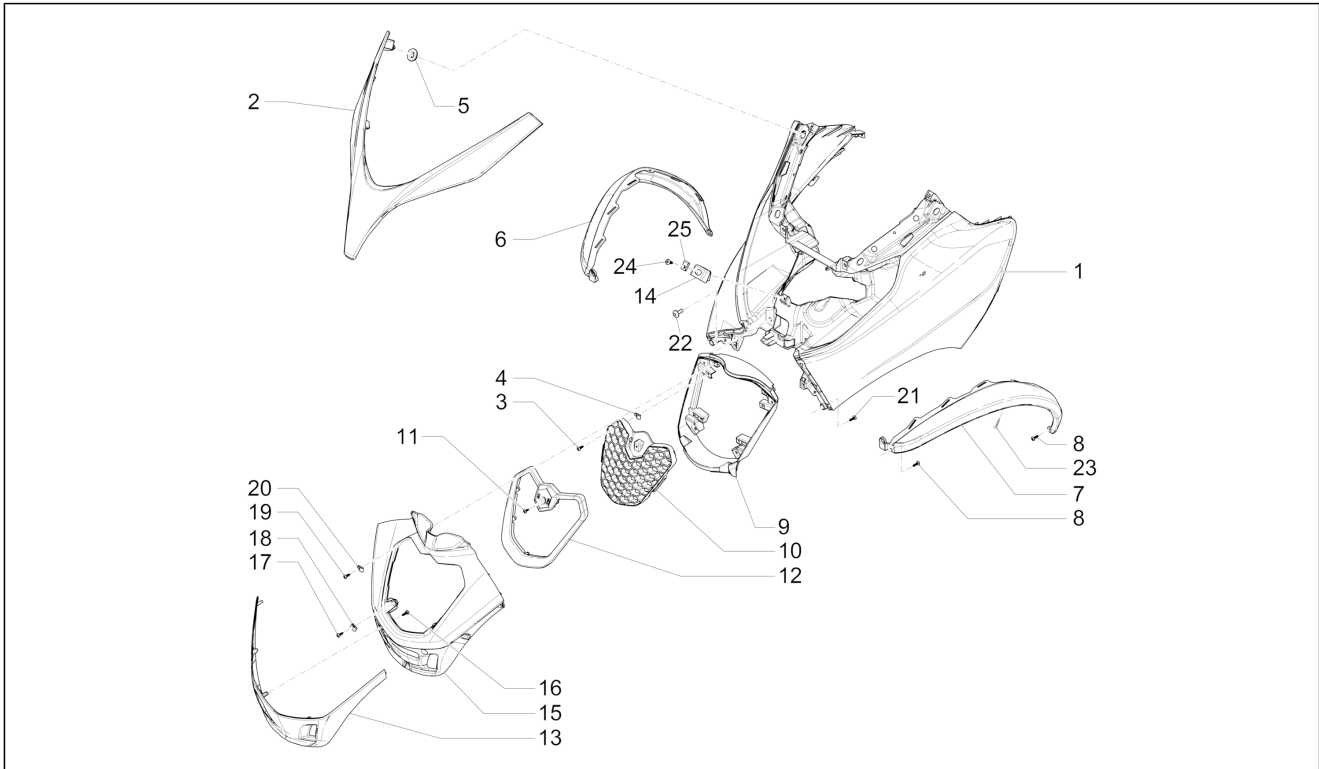

Groep	Chassis - Kunststof delen - Carrosserie
Code	02.26
Beschrijving	Voorplaat
Revisie	1

Pos.	Code	Beschrijving	Aant.	Varianten
1	2B000687	Voorste beschermingsplaat	1	
1	2B000687000EU	Voorste beschermingsplaat	1	Kleur van het voertuig:Grijs[711/B] Technische specificaties:ABS Version[ABS] Kleur van het voertuig:Grijs[711/B]
1	2B000687000NN	Voorste beschermingsplaat	1	Kleur van het voertuig:Zwart[91/B] Technische specificaties:ABS Version[ABS] Kleur van het voertuig:Zwart[91/B] Technische specificaties:ABS Version[ABS] Kleur van het voertuig:Zwart[91/B] Technische specificaties:Geen ABS[NO ABS]
1	2B000687000Q4	Voorste beschermingsplaat	1	Kleur van het voertuig:Wit[505/A] Technische specificaties:ABS Version[ABS] Kleur van het voertuig:Wit[505/A] Kleur van het voertuig:Wit[505/A] Technische specificaties:ABS Version[ABS] Kleur van het voertuig:Wit[505/A] Technische specificaties:Geen ABS[NO ABS]
2	2B000690	Sluiting bov. beschermingsplaat	1	
2	2B000690000EU	Sluiting bov. beschermingsplaat	1	Kleur van het voertuig:Grijs[711/B] Technische specificaties:ABS Version[ABS] Kleur van het voertuig:Grijs[711/B]
2	2B000690000NN	Sluiting bov. beschermingsplaat	1	Kleur van het voertuig:Zwart[91/B] Technische specificaties:ABS Version[ABS] Kleur van het voertuig:Zwart[91/B] Technische specificaties:ABS Version[ABS] Kleur van het voertuig:Zwart[91/B] Technische specificaties:Geen ABS[NO ABS]
2	2B000690000Q4	Sluiting bov. beschermingsplaat	1	Kleur van het voertuig:Wit[505/A] Technische specificaties:ABS Version[ABS] Kleur van het voertuig:Wit[505/A] Kleur van het voertuig:Wit[505/A] Technische specificaties:ABS Version[ABS] Kleur van het voertuig:Wit[505/A] Technische specificaties:Geen ABS[NO ABS]
3	CM178604	Zelftappende bout	4