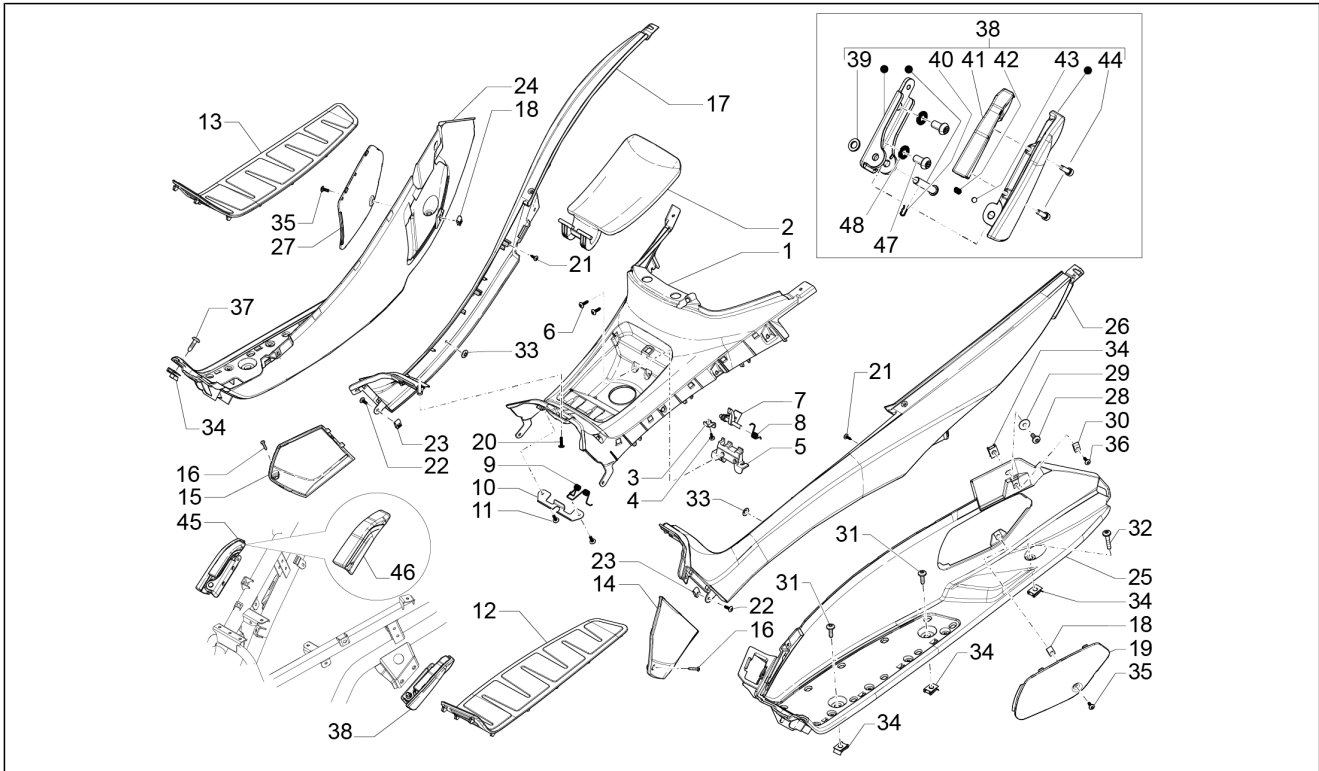

Groep	Chassis - Kunststof delen - Carrosserie
Code	02.31
Beschrijving	Centrale bedekking - Voetensteun
Revisie	1

Pos.	Code	Beschrijving	Aant.	Varianten
1	2B0007120000C	Tunnel	1	Kleur van het voertuig:Zwart[91/B] Kleur van het voertuig:Wit[505/A] Kleur van het voertuig:Grijs[711/B] Technische specificaties:ABS Version[ABS] Kleur van het voertuig:Wit[505/A] Technische specificaties:ABS Version[ABS] Kleur van het voertuig:Zwart[91/B] Technische specificaties:ABS Version[ABS] Kleur van het voertuig:Grijs[711/B] Kleur van het voertuig:Zwart[91/B] Technische specificaties:ABS Version[ABS] Kleur van het voertuig:Wit[505/A] Technische specificaties:ABS Version[ABS] Kleur van het voertuig:Zwart[91/B] Technische specificaties:Geen ABS[NO ABS] Kleur van het voertuig:Wit[505/A] Technische specificaties:Geen ABS[NO ABS]
2	2B0007110000C	Deurtje benz.	1	Kleur van het voertuig:Zwart[91/B] Kleur van het voertuig:Wit[505/A] Kleur van het voertuig:Grijs[711/B] Technische specificaties:ABS Version[ABS] Kleur van het voertuig:Wit[505/A] Technische specificaties:ABS Version[ABS] Kleur van het voertuig:Zwart[91/B] Technische specificaties:ABS Version[ABS] Kleur van het voertuig:Grijs[711/B] Kleur van het voertuig:Zwart[91/B] Technische specificaties:ABS Version[ABS] Kleur van het voertuig:Wit[505/A] Technische specificaties:ABS Version[ABS] Kleur van het voertuig:Zwart[91/B] Technische specificaties:Geen ABS[NO ABS] Kleur van het voertuig:Wit[505/A] Technische specificaties:Geen ABS[NO ABS]
3	AP8161182	Plaatje	1	
4	297498	Zelftappende bout M3,5x13	1