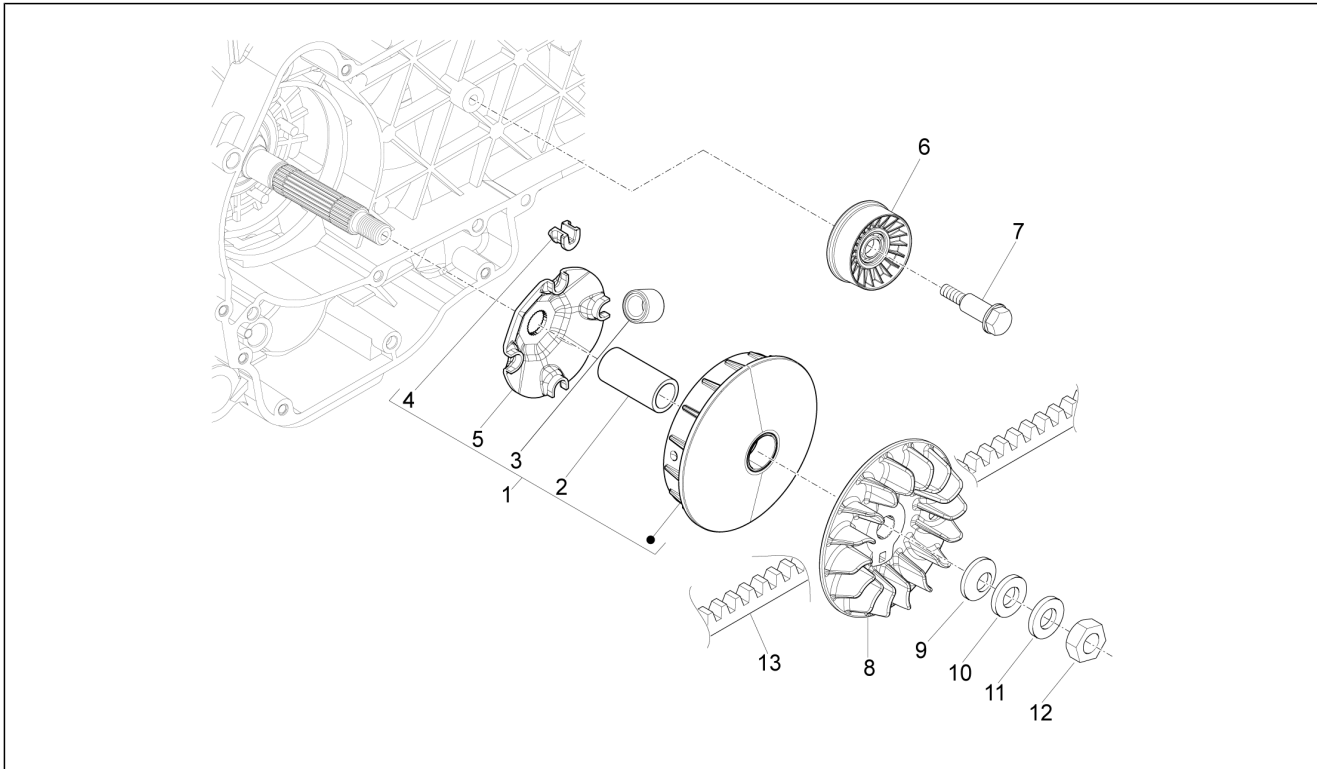

Groep	Motor
Code	01.13
Beschrijving	Aandrijfpoelie
Revisie	1

Pos.	Code	Beschrijving	Aant.	Varianten
1	1A001569	Houder rollen cpl.	1	
1	1A002084	Houder rollen cpl.	1	
2	825381	Afstandhouder	1	
3	1A001570	Rol	8	
4	842175	Glijvlak	4	
5	830901	Contrast rollen	1	
6	834304	Poelie demping	1	
7	829693	Speciale bout M8x25	1	
8	832697	Driving half pulley	1	
9	829205	Sluitring vlak 18.1x42x3	1	
10	829203	Vlakke rondel 22.1x36x2	1	
11	829251	Bekerveer	1	
12	829232	Moer M18x1,5	1	
13	849090	Trapeziumvormige riem	1