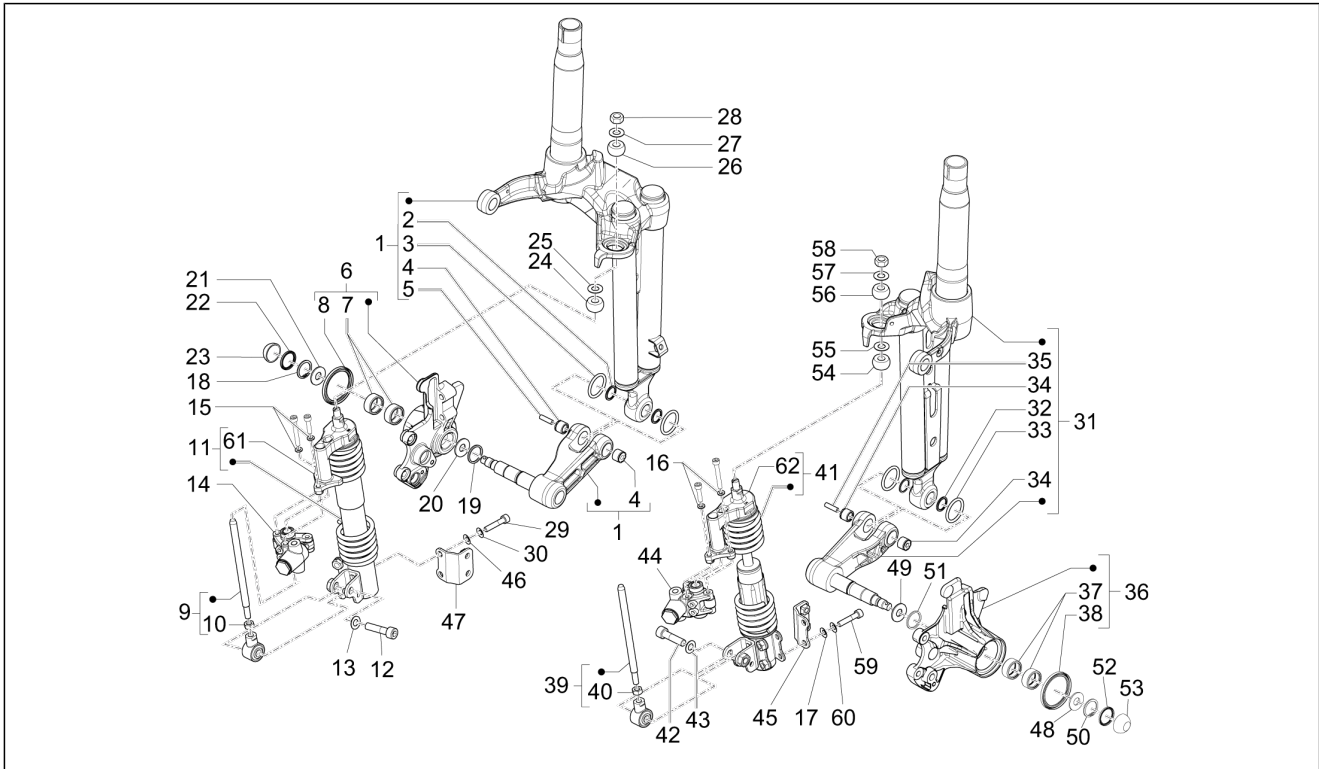

Groep	Ophanging - Wielen
Code	04.07
Beschrijving	Onderdelen van de Voorvork (Mingxing)
Revisie	1

Pos.	Code	Beschrijving	Aant.	Varianten
55	012535	Rondel	1	
56	174874	Buffer	1	
57	174088	Rondel	1	
58	021210	Moer	1	
59	826298	Binnenzeskantbout	2	
60	709047	Spring washer 5,3x7,9x1,1	2	
61	666894	Kap re	1	
62	666584	Kap li	1