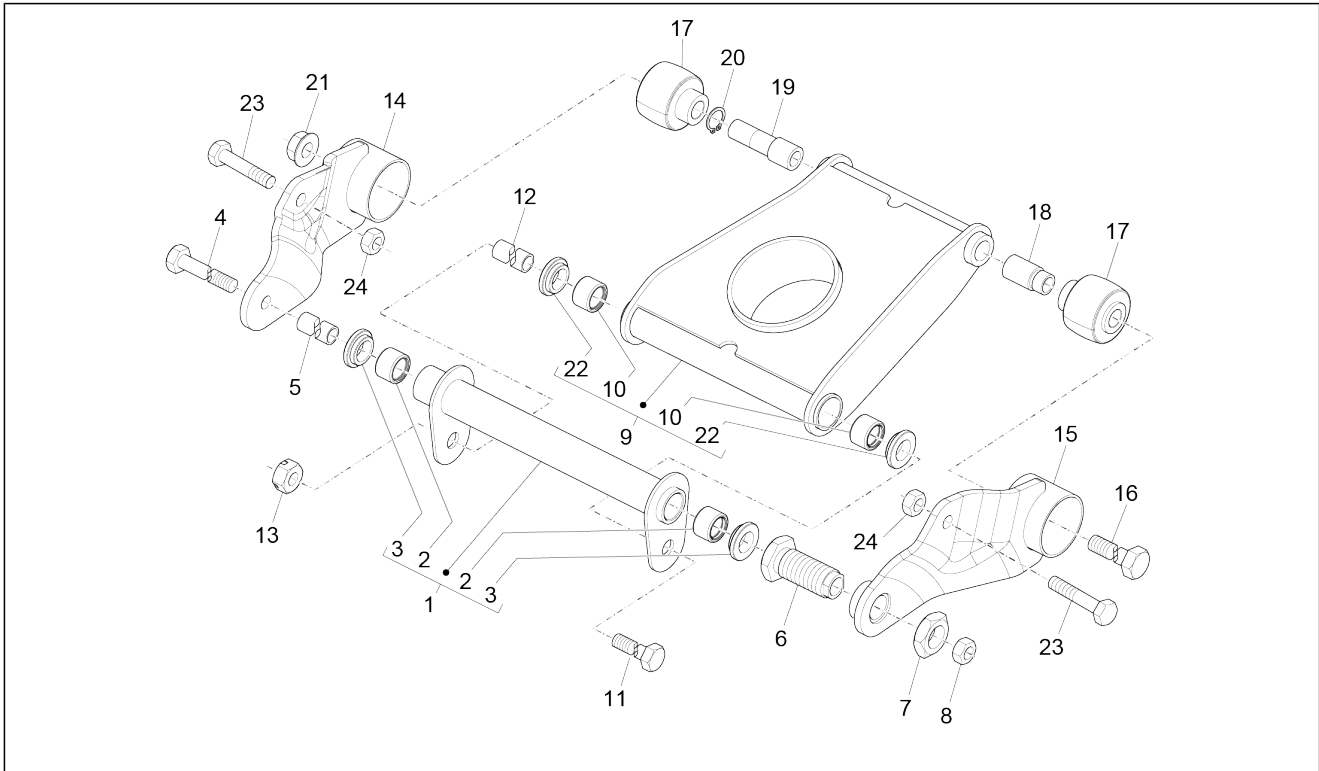

Groep	Ophanging - Wielen
Code	04.01
Beschrijving	Schommelarm
Revisie	1

Pos.	Code	Beschrijving	Aant.	Varianten
1	58525R	Schommelarm kant frame cpl.	1	
2	56127R	Roller cage	2	
3	597317	Huls	2	
4	597080	Zeskantbout	1	
5	CM067805	Afstandhouder	1	
6	597774	Geschroefdrade huls	1	
7	564611	Nut m22x2 h=8	1	
8	002440	Self locking nut M10	1	
9	649100	Schommelarm	1	
10	56127R	Roller cage	2	
11	271807	Zeskantbout M10x202	1	
12	CM067801	Afstandhouder L=183 mm	1	
13	002440	Self locking nut M10	1	
14	649232	Steenplaat silentblock re met o.d.	1	
15	649230	Steenplaat silentblock li met o.d.	1	
16	649267	Bout M14x1,5	1	
17	649587	Buffer eindeloop drijfstangetje	2	
18	598878	Afstandhouder	1	
19	665837	Afstandhouder	1	
20	006420	Elastische ring	1	
21	827116	Moer M14x1,5	1	
22	597317	Huls	2	
23	597893	Zeskantbout	2	
24	002440	Self locking nut M10	2