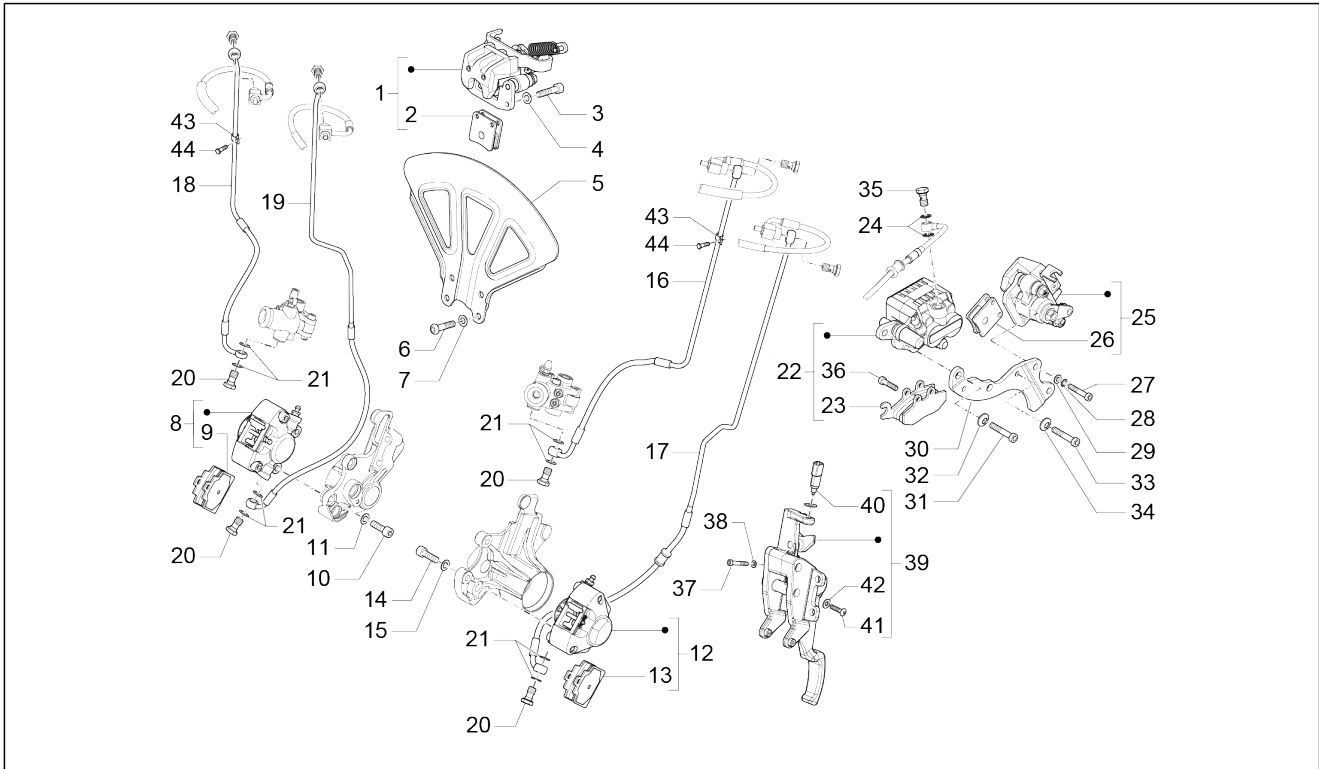

Groep	Remsysteem - Transmissiekabels
Code	05.02
Beschrijving	Remleidingen - Remzadel (ABS)
Revisie	1

Pos.	Code	Beschrijving	Aant.	Varianten
1	649090	Mechanische remtang	1	
2	648476	Koppel remblokken	1	
3	598921	Bout	2	
4	709047	Spring washer 5,3x7,9x1,1	2	
5	665588	Stab.schijf	1	
6	599208	Zeskantbout M8x30	4	
7	709047	Spring washer 5,3x7,9x1,1	4	
8	CM074105	Remtang re (Heng Tong)	1	
9	1C000818	Koppel remblokken	1	
10	597150	Bout	2	
11	709047	Spring washer 5,3x7,9x1,1	2	
12	CM074104	Remtang li (Heng Tong)	1	
13	1C000818	Koppel remblokken	1	
14	597150	Bout	2	
15	709047	Spring washer 5,3x7,9x1,1	2	
16	650453	Harde remleiding li	1	
17	601740	Remleiding li	1	
18	650454	Harde remleiding re	1	
19	601742	Remleiding re	1	
20	265451	Bout olieleiding M10x18	4	
20	666294	Speciale bout	4	
21	127927	Pakking	8	
22	CM068321	Remtang	1	
23	647078	Koppel remblokken (Heng Tong)	1	
24	127927	Pakking	2	
25	CM084601	Tang parkeerrem li	1	
26	649830	Koppel remblokken	1	
27	319165	Bout	2