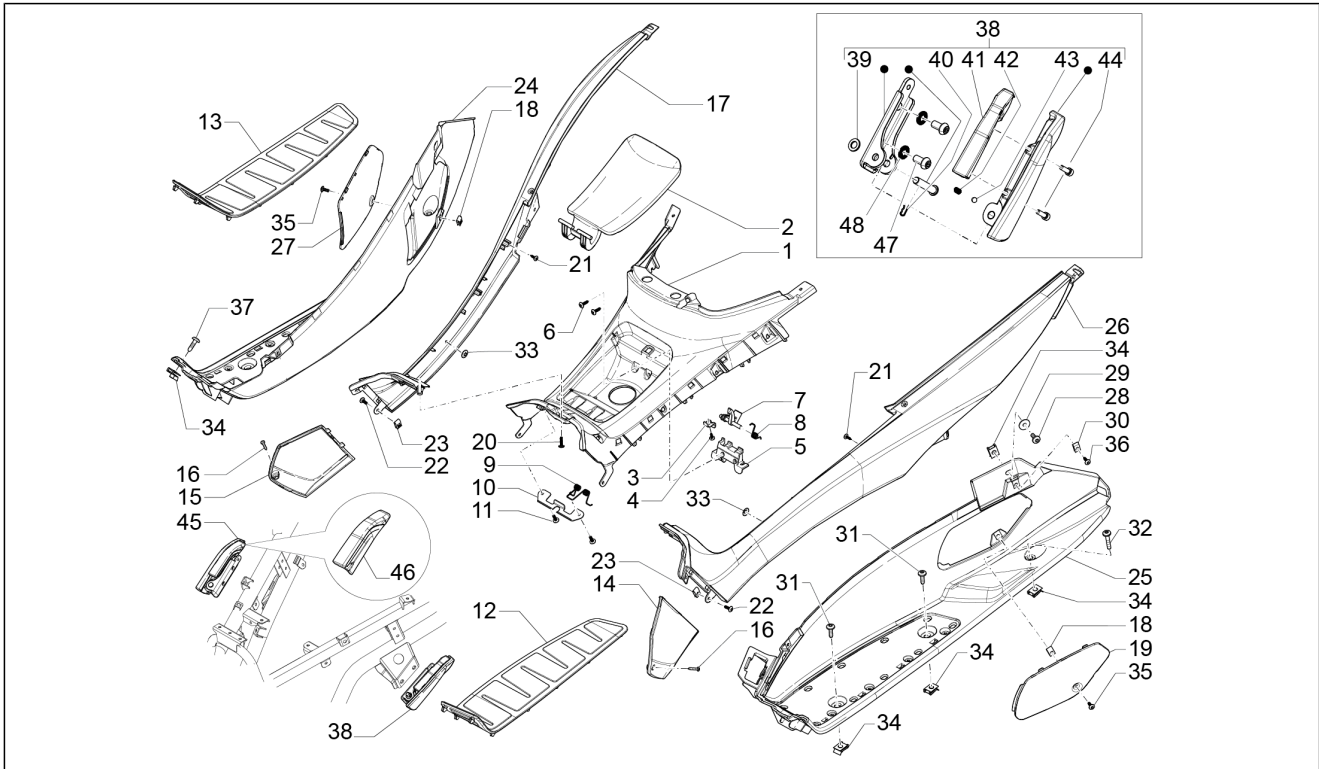

Groep	Chassis - Kunststof delen - Carrosserie
Code	02.31
Beschrijving	Centrale bedekking - Voetensteun
Revisie	1

Pos.	Code	Beschrijving	Aant.	Varianten
5	620491	Steun	1	
6	270793	Bolschroef 3,8x16	4	
7	576626	Hendel met nok	1	
8	575604	Veer	1	
9	621507	Veer	1	
10	624465	Bev.plaatje deurtje	1	
11	830056	Gekartelde beslagring	3	
12	623186	Matje li	1	
13	655842	Matje re	1	
14	2B000750	Deurtje toegang zekeringen li	1	
14	2B000750000ET	Deurtje toegang zekeringen li	1	Kleur van het voertuig:Zwart[91/B] Kleur van het voertuig:Wit[505/A] Kleur van het voertuig:Grijs[711/B] Technische specificaties:ABS Version[ABS] Kleur van het voertuig:Wit[505/A] Technische specificaties:ABS Version[ABS] Kleur van het voertuig:Zwart[91/B] Technische specificaties:ABS Version[ABS] Kleur van het voertuig:Grijs[711/B] Kleur van het voertuig:Wit[505/A] Technische specificaties:ABS Version[ABS] Kleur van het voertuig:Zwart[91/B] Technische specificaties:ABS Version[ABS] Kleur van het voertuig:Zwart[91/B] Technische specificaties:Geen ABS[NO ABS] Kleur van het voertuig:Wit[505/A] Technische specificaties:Geen ABS[NO ABS]
15	2B000749	Deurtje toegang zekeringen re	1	
15	2B000749000ET	Deurtje toegang zekeringen re	1	Kleur van het voertuig:Zwart[91/B] Kleur van het voertuig:Wit[505/A] Kleur van het voertuig:Grijs[711/B] Technische specificaties:ABS Version[ABS] Kleur van het voertuig:Wit[505/A]