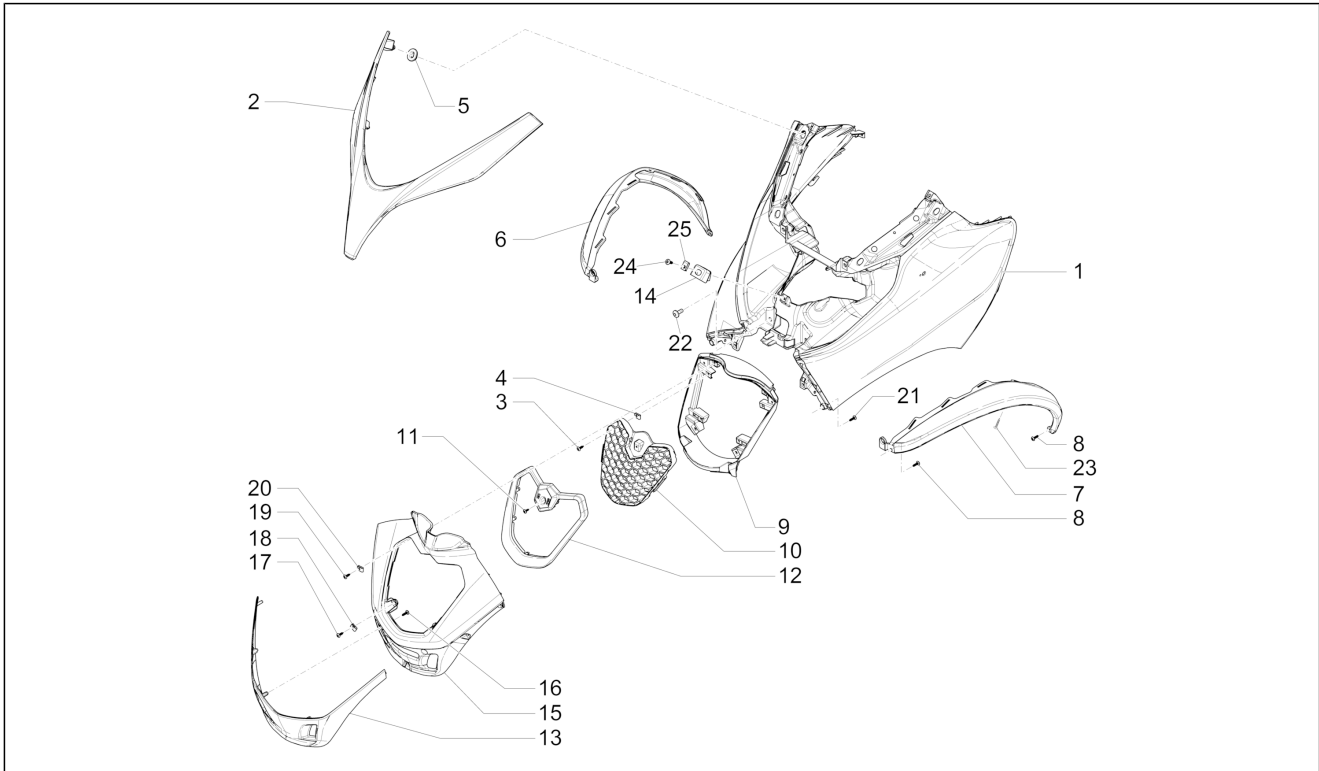

Groep	Chassis - Kunststof delen - Carrosserie
Code	02.26
Beschrijving	Voorplaat
Revisie	1

Pos.	Code	Beschrijving	Aant.	Varianten
4	CM017410	Spring plate	4	
5	1B000888	Buffer	5	
6	2B0007070000C	Side beading DX	1	Kleur van het voertuig:Zwart[91/B] Kleur van het voertuig:Wit[505/A] Kleur van het voertuig:Grijs[711/B] Technische specificaties:ABS Version[ABS] Kleur van het voertuig:Wit[505/A] Technische specificaties:ABS Version[ABS] Kleur van het voertuig:Zwart[91/B] Technische specificaties:ABS Version[ABS] Kleur van het voertuig:Grijs[711/B] Kleur van het voertuig:Zwart[91/B] Technische specificaties:ABS Version[ABS] Kleur van het voertuig:Wit[505/A] Technische specificaties:ABS Version[ABS] Kleur van het voertuig:Zwart[91/B] Technische specificaties:Geen ABS[NO ABS] Kleur van het voertuig:Wit[505/A] Technische specificaties:Geen ABS[NO ABS]
7	2B0007060000C	Side beading SX	1	Kleur van het voertuig:Zwart[91/B] Kleur van het voertuig:Wit[505/A] Kleur van het voertuig:Wit[505/A] Technische specificaties:ABS Version[ABS] Kleur van het voertuig:Zwart[91/B] Technische specificaties:ABS Version[ABS] Kleur van het voertuig:Grijs[711/B] Kleur van het voertuig:Zwart[91/B] Technische specificaties:ABS Version[ABS] Kleur van het voertuig:Wit[505/A] Technische specificaties:ABS Version[ABS] Kleur van het voertuig:Grijs[711/B] Technische specificaties:ABS Version[ABS] Kleur van het voertuig:Zwart[91/B] Technische specificaties:Geen ABS[NO ABS] Kleur van het voertuig:Wit[505/A] Technische specificaties:Geen ABS[NO ABS]