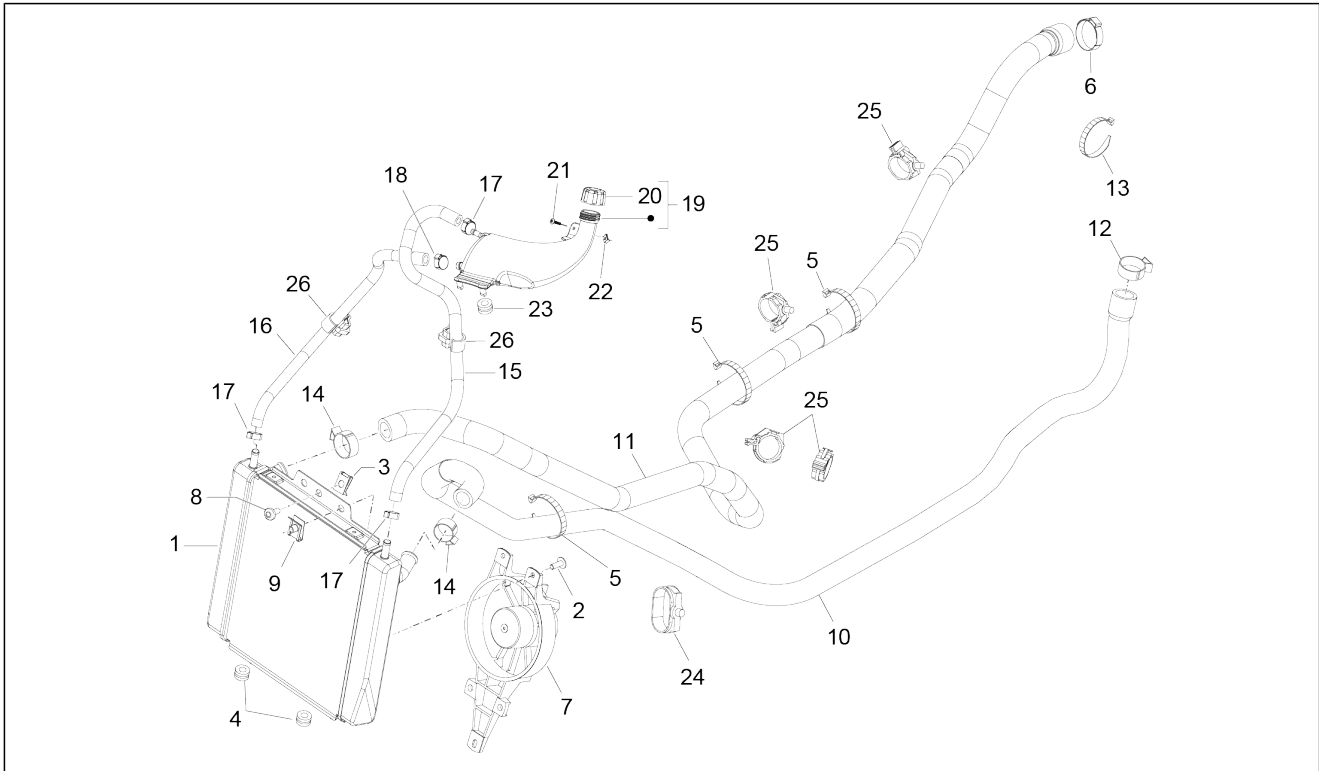

Groep	Chassis - Kunststof delen - Carrosserie
Code	02.55
Beschrijving	Koelsysteem
Revisie	1

Pos.	Code	Beschrijving	Aant.	Varianten
1	653468	Water cooler	1	
2	CM179301	Bout torx M6x16	3	
3	254485	Spring plate M6	3	
4	258904	Rubbertje bevestiging ond.	2	
5	257134	Klemring L=277	3	
6	CM001915	Klembandje buis	1	
7	58211R	Elektroschroef cpl.	1	
8	CM179301	Bout torx M6x16	1	
9	254485	Spring plate M6	3	
10	652619	Leiding verbinding kop-radiator	1	
11	2B001056	Leiding verbinding pomp-radiator	1	
12	CM001908	Klembandje buis	1	
13	145298	Klemring L=180mm	2	
14	CM001907	Klembandje buis	2	
15	622581	Ontluchtingsbuis radiator-verb.	1	
16	622582	Buis radiator-expansievat	1	
17	CM001903	Klembandje buis	3	
18	CM001904	Klembandje buis	1	
19	653463	Not available	1	
20	623673	Dop expansievat	1	
21	CM178604	Zelftappende bout	1	
22	CM017410	Spring plate	1	
23	258904	Rubbertje bevestiging ond.	2	
24	CM006902	Trekveertje leidingen	1	
25	CM006903	Trekveertje leidingen/kabels	4	
26	CM017808	Trekveertje leidingen	2