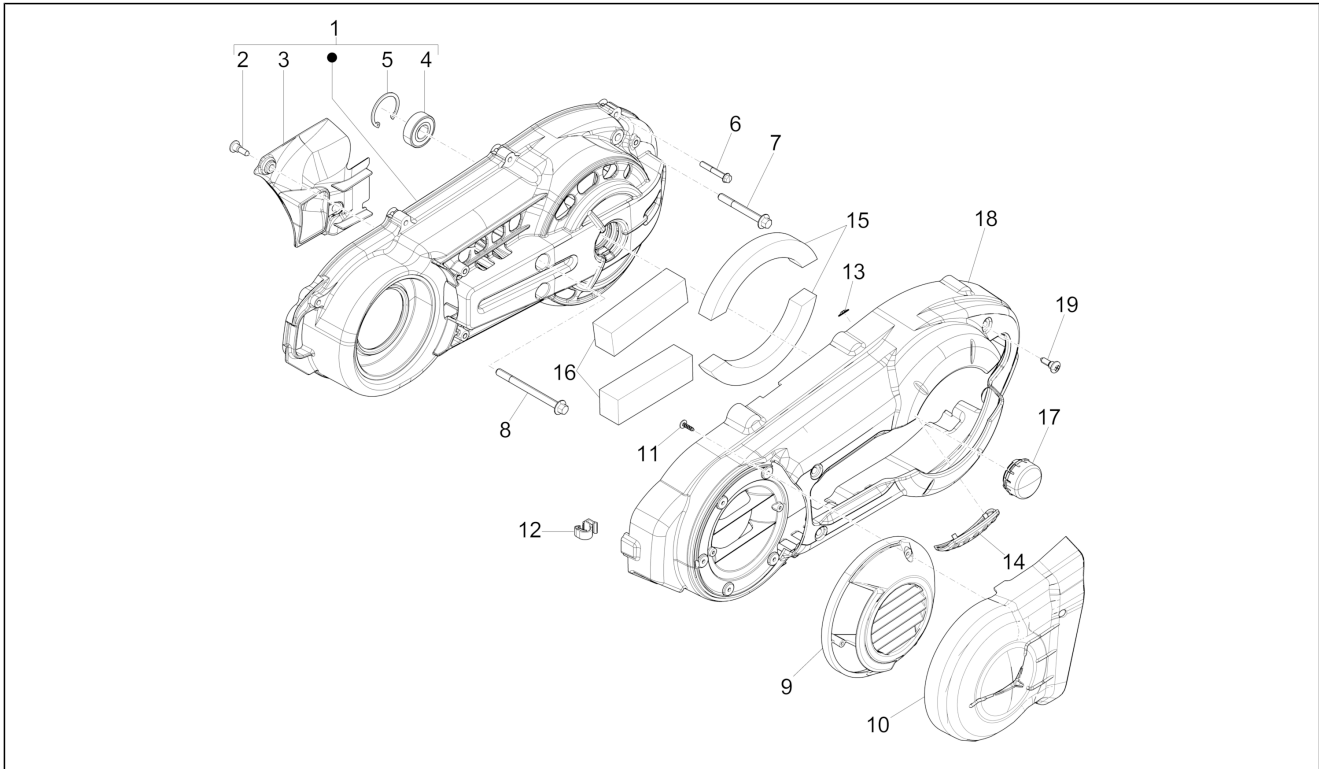

Groep	Motor
Code	01.15
Beschrijving	Carterdeksel - Koeling carter
Revisie	1

Pos.	Code	Beschrijving	Aant.	Varianten
1	8769925	Bedekking transm. cpl.	1	
2	575249	Bout met greep M6	2	
3	825667	Seegerring	1	
4	840277	Radial bearing	1	
5	874136	Luchtdeflector	1	
6	B016763	Zeskantbout geflenst M6x40	7	
7	B016766	Bout	2	
8	B016767	Zeskantbout geflenst M8x100	2	
9	975684	Bedekking rooster koeling	1	
10	873279	Bedekking koeling ext.	1	
11	478533	Zelftap. bout	3	
12	CM013201	Veertje	1	
13	085508	Plaatje	2	
14	842013	Bescherming bedekking transm.	1	
15	833321	Geluiddemping	2	
16	833320	Geluiddemping	2	
17	840439	Transmissiebedekking	1	
18	873533	Transmission soundproofing cover	1	
19	575249	Bout met greep M6	4