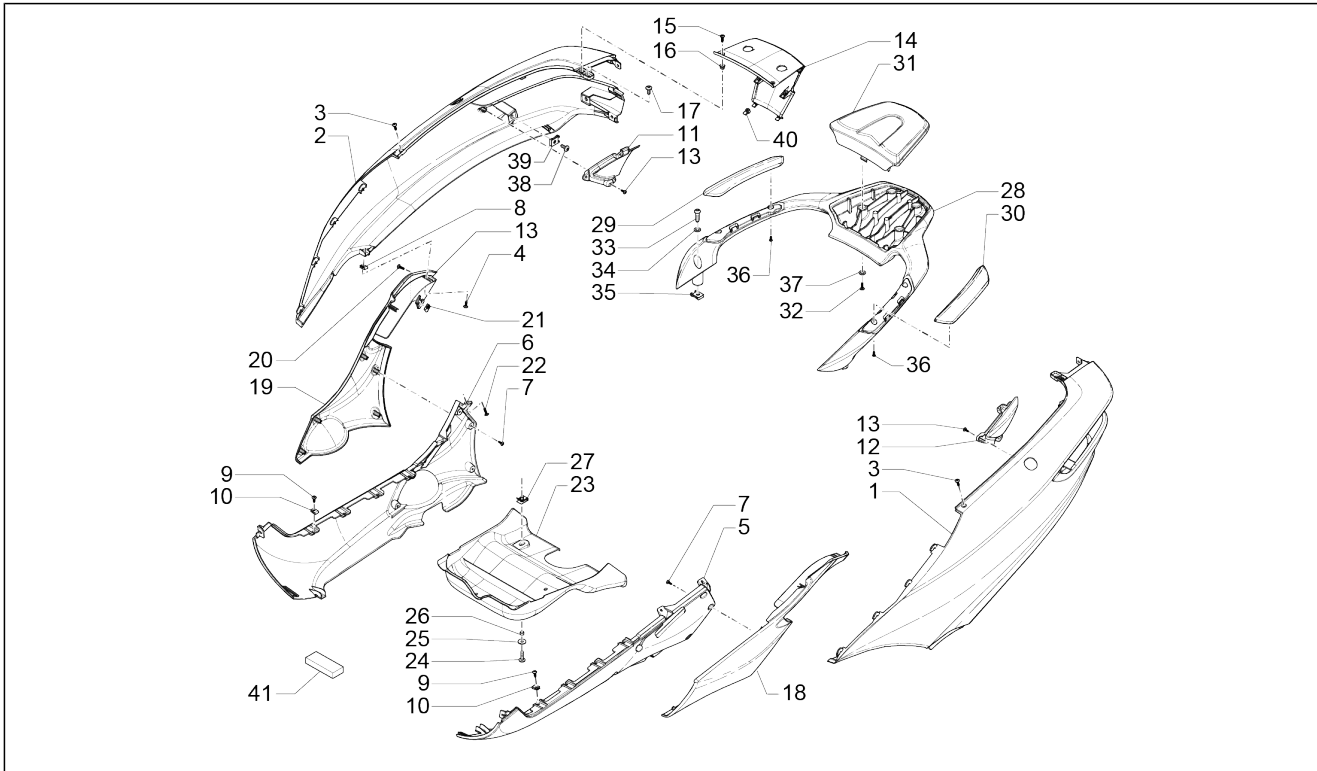

Groep	Chassis - Kunststof delen - Carrosserie
Code	02.32
Beschrijving	Dekplaten zijkant - Spoiler
Revisie	1

Pos.	Code	Beschrijving	Aant.	Varianten
				Kleur van het voertuig:Zwart[91/B] Technische specificaties:Geen ABS[NO ABS] Kleur van het voertuig:Zwart[91/B] Technische specificaties:ABS Version[ABS]
6	2B000713000Q4	Spoiler ond. DX	1	Kleur van het voertuig:Wit[505/A] Technische specificaties:ABS Version[ABS] Kleur van het voertuig:Wit[505/A] Kleur van het voertuig:Wit[505/A] Technische specificaties:Geen ABS[NO ABS] Kleur van het voertuig:Wit[505/A] Technische specificaties:ABS Version[ABS]
7	297498	Zelftappende bout M3,5x13	10	
8	CM017410	Spring plate	4	
9	CM178601	Zelftappende bout D4.2x16	8	
10	CM017410	Spring plate	8	
11	2B000725	Rooster zijplaat re	1	
12	2B000726	Rooster zijplaat li	1	
13	297498	Zelftappende bout M3,5x13	6	
14	2B000724	Sluiting acht. zijplaten	1	
14	2B000724000EU	Sluiting acht. zijplaten	1	Kleur van het voertuig:Grijs[711/B] Technische specificaties:ABS Version[ABS] Kleur van het voertuig:Grijs[711/B]
14	2B000724000NN	Sluiting acht. zijplaten	1	Kleur van het voertuig:Zwart[91/B] Kleur van het voertuig:Zwart[91/B] Technische specificaties:ABS Version[ABS] Kleur van het voertuig:Zwart[91/B] Technische specificaties:ABS Version[ABS] Kleur van het voertuig:Zwart[91/B] Technische specificaties:Geen ABS[NO ABS]
14	2B000724000Q4	Sluiting acht. zijplaten	1	Kleur van het voertuig:Wit[505/A] Technische specificaties:ABS Version[ABS] Kleur van het voertuig:Wit[505/A] Kleur van het voertuig:Wit[505/A] Technische specificaties:ABS Version[ABS]