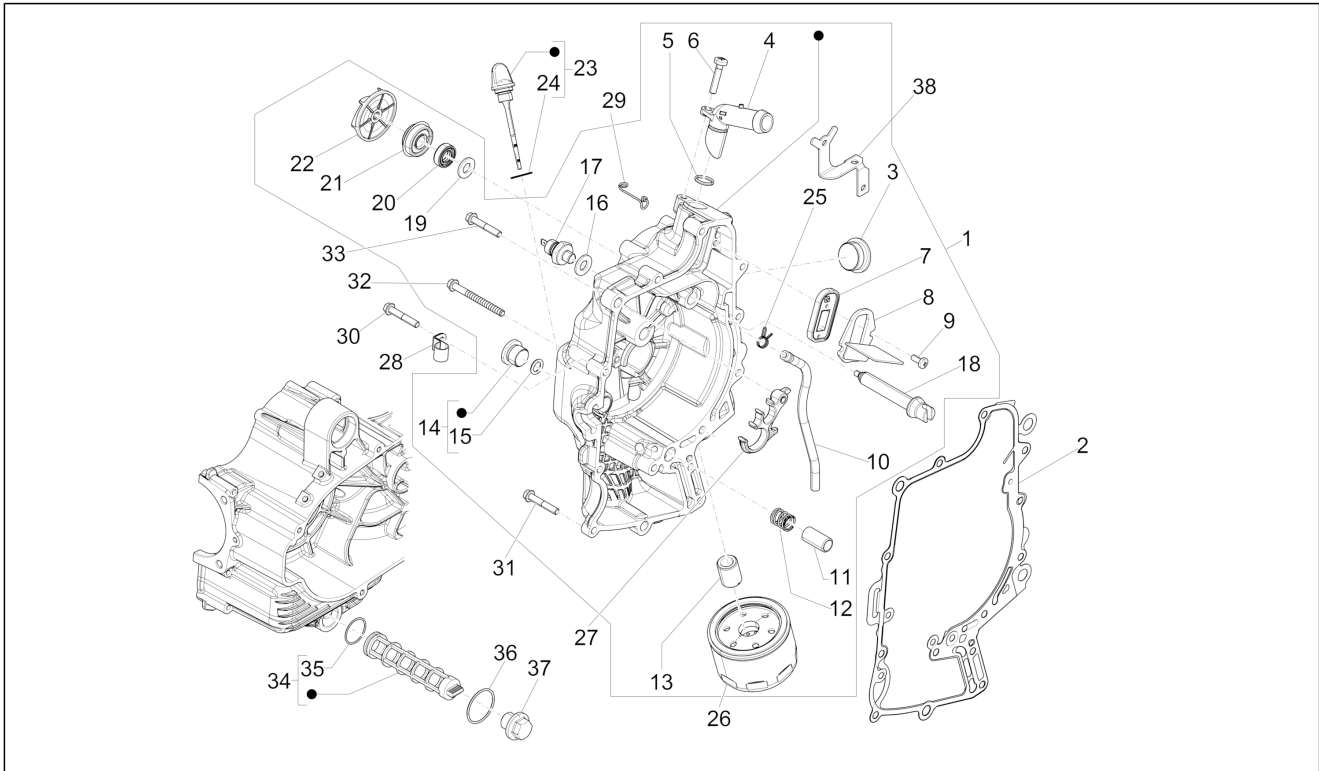

Groep	Motor
Code	01.23
Beschrijving	Deksel magneetvliegwiël - Oliefilter
Revisie	1

Pos.	Code	Beschrijving	Aant.	Varianten
29	641201	Veertje	1	
30	414838	Bout M6x35	9	
31	B016774	Zeskantbout geflenst M6x25	3	
32	434429	Screw m6x70	1	
33	B016775	Zeskantbout geflenst M6x50	1	
34	826033	Oliefilter	1	
35	288474	OR-ring 20,35x1,78	1	
36	285536	OR-ring 31,47x1,78	1	
37	826165	Dop oliefilter	1	
38	1A002535	Beugel	1