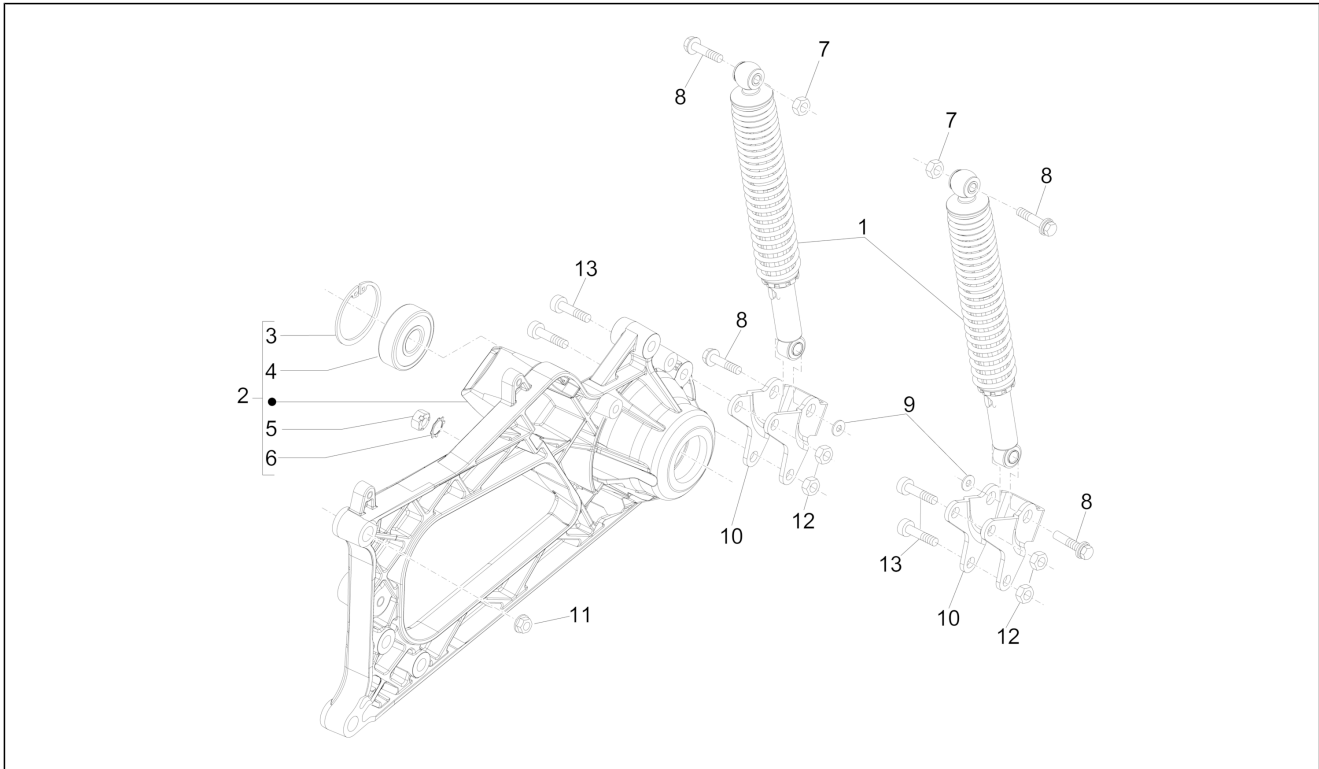

Groep	Ophanging - Wielen
Code	04.10
Beschrijving	Ophanging achteraan - Schokdemper/s
Revisie	1

Pos.	Code	Beschrijving	Aant.	Varianten
1	649129	Schokdemper acht. compl. (Kayaba)	2	
2	1A002350	Arm ophanging re	1	
3	006647	Seegerring	1	
4	82545R	Kogellager	1	
5	020008	Moer M8	1	
6	829377	Blokkeerring	1	
7	002440	Self locking nut M10	2	
8	598838	Geflenste bout	4	
9	178790	Vlakke rondel 22x10,3x2,5	2	
10	646838	Steunbeugel schokdemper acht.	2	
11	833520	Moer M10x1,25 6H	2	
12	020008	Moer M8	4	
13	844483	Binnenzeskantbout M8x50	4