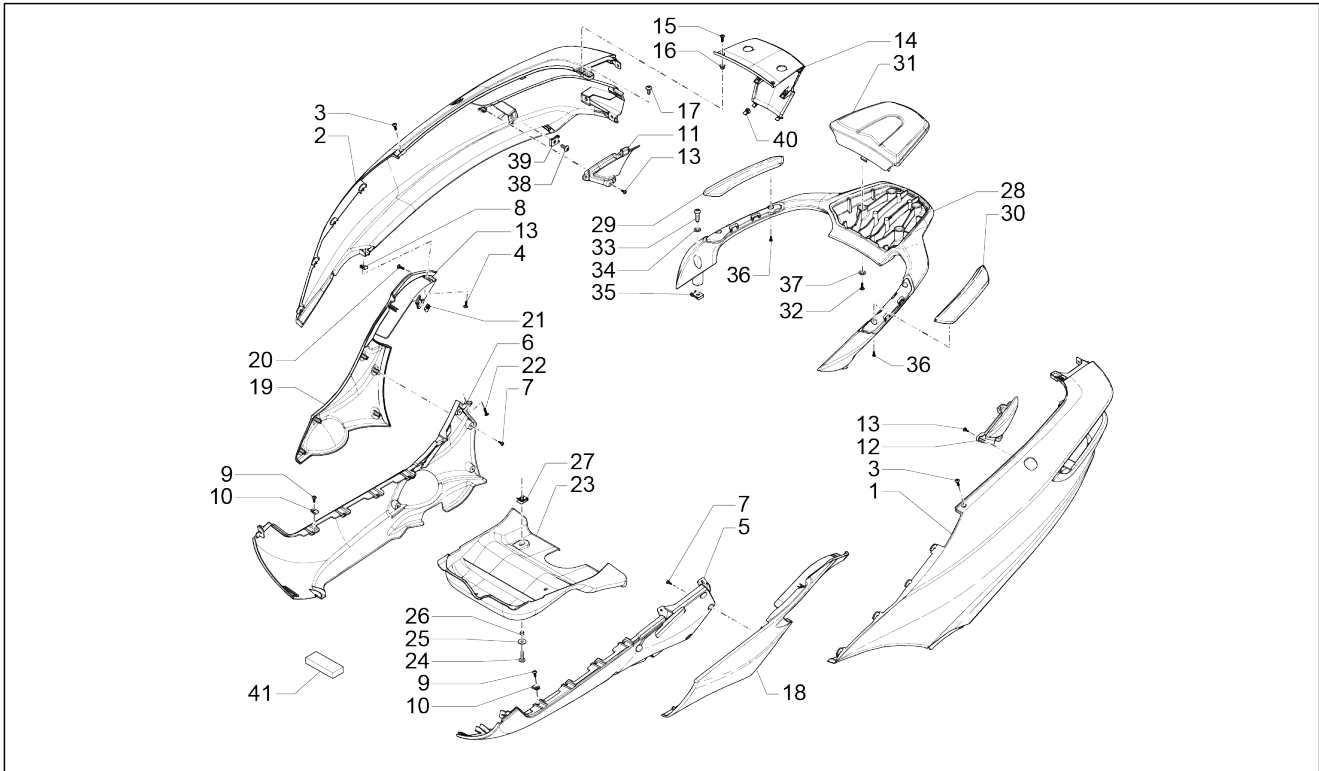

Groep	Chassis - Kunststof delen - Carrosserie
Code	02.32
Beschrijving	Dekplaten zijkant - Spoiler
Revisie	1

Pos.	Code	Beschrijving	Aant.	Varianten
				Technische specificaties:ABS Version[ABS] Kleur van het voertuig:Zwart[91/B] Technische specificaties:ABS Version[ABS] Kleur van het voertuig:Grijs[711/B] Kleur van het voertuig:Zwart[91/B] Technische specificaties:Geen ABS[NO ABS] Kleur van het voertuig:Wit[505/A] Technische specificaties:ABS Version[ABS] Kleur van het voertuig:Zwart[91/B] Technische specificaties:ABS Version[ABS] Kleur van het voertuig:Wit[505/A] Technische specificaties:Geen ABS[NO ABS]
20	CM178606	Zelftappende bout 4,2x16	2	
21	CM017410	Spring plate	2	
22	CM180701	Zelftappende bout D4x16	4	
23	653293	Sluiting ond. spoiler	1	
24	CM179305	Bout M6x25	3	
25	013950	Washer 6,2x18x2	3	
26	624085	Afstandhouder	3	
27	254485	Spring plate M6	3	
28	2B0014435	Handgreep pass.	1	
29	2B000728	Greep DX	1	
30	2B000729	Greep SX	1	
31	2B000730	Bedekking handgreep	1	
32	CM179101	Mann. bout	4	
33	564606	Bolbout met binnenzeskant	4	
34	003058	Sluitring vlak 15x8,4x1,5	4	
35	575268	Spring plate M8	2	
36	297498	Zelftappende bout M3,5x13	4	
37	013763	Vlakke rondel 4,2x12x1	4	
38	CM179301	Bout torx M6x16	4