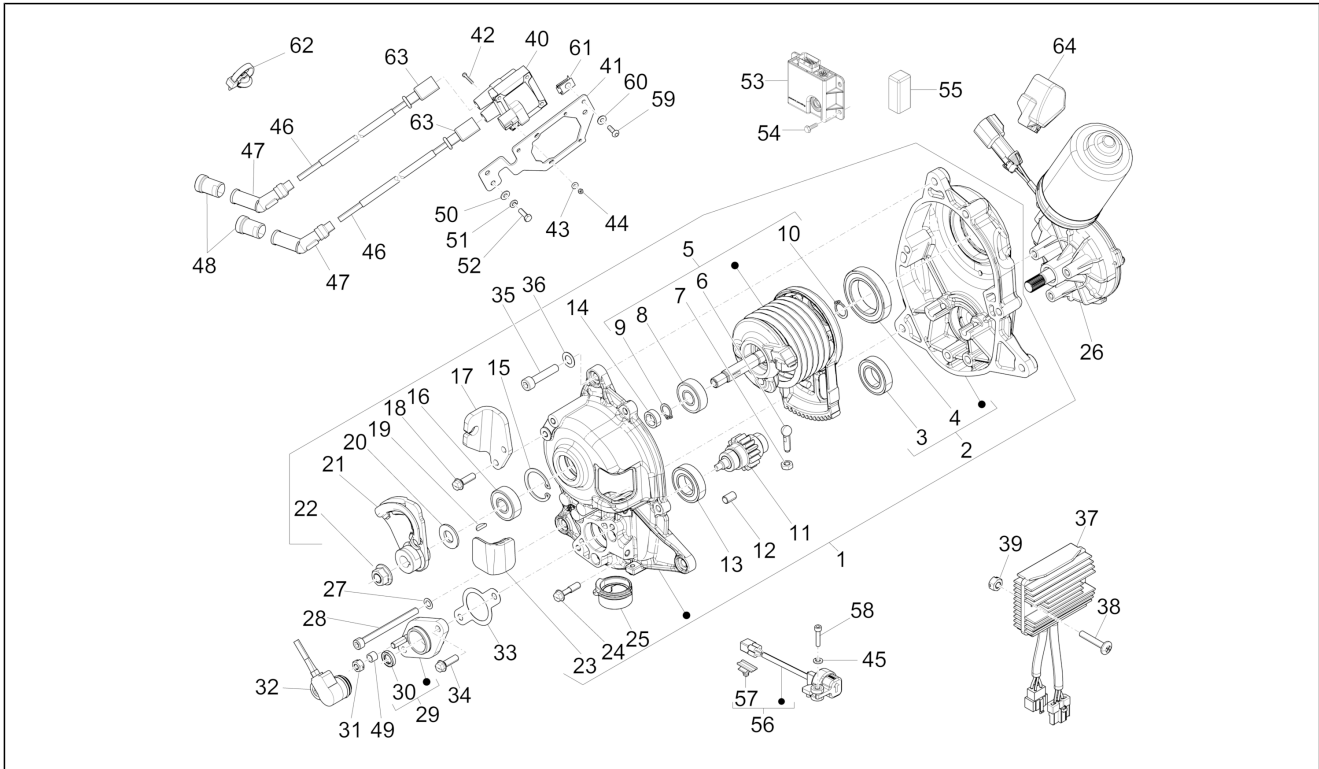

Groep	Elektrische installatie
Code	06.06
Beschrijving	Spanningsregelaar - Elektronische besturingseenheden - HS-bobine
Revisie	1

Pos.	Code	Beschrijving	Aant.	Varianten
56	640063	Knop eindeloop	1	
57	639560	Veertje voor connectoren	1	
58	615795	Bout	1	
59	B016796	Bolschroef torx	2	
60	006078	Sluitring vlak 12x5.2x1	2	
61	248419	Spring plate m5	2	
62	640879	Klemmetje 2,7x132	2	
63	071671	Isolerend kapje	2	
64	1A002103	Steun	1	