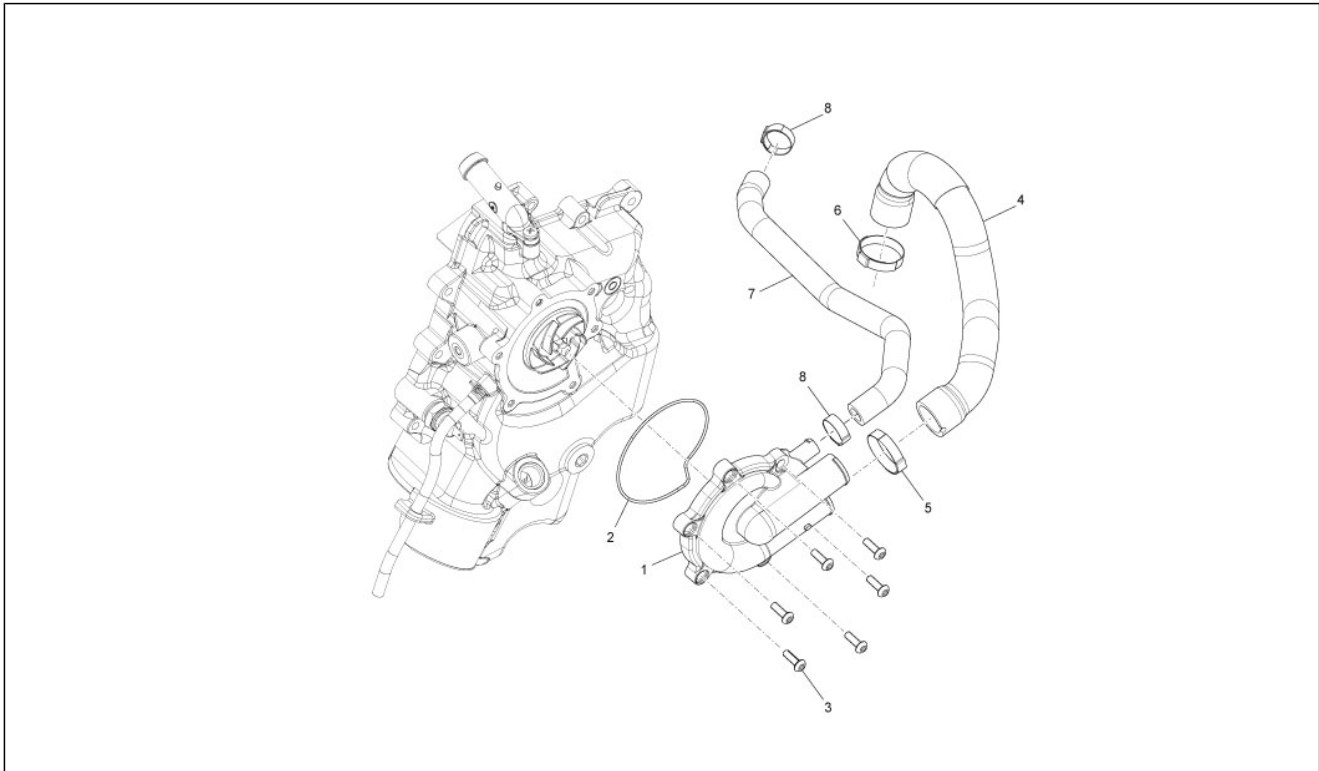

Groep	Motor
Code	01.19
Beschrijving	Waterpomp
Revisie	1

Pos.	Code	Beschrijving	Aant.	Varianten
1	B019381	Bedekking waterpomp	1	
2	879210	Pakking bedekking waterpomp	1	
3	B016796	Bolschroef torx	6	
4	B0192155	Buis pomp-cilinder	1	
5	CM001917	Klembandje buis	1	
6	CM001908	Klembandje buis	1	
7	841102	Water pipe	1	
8	CM001904	Klembandje buis	2