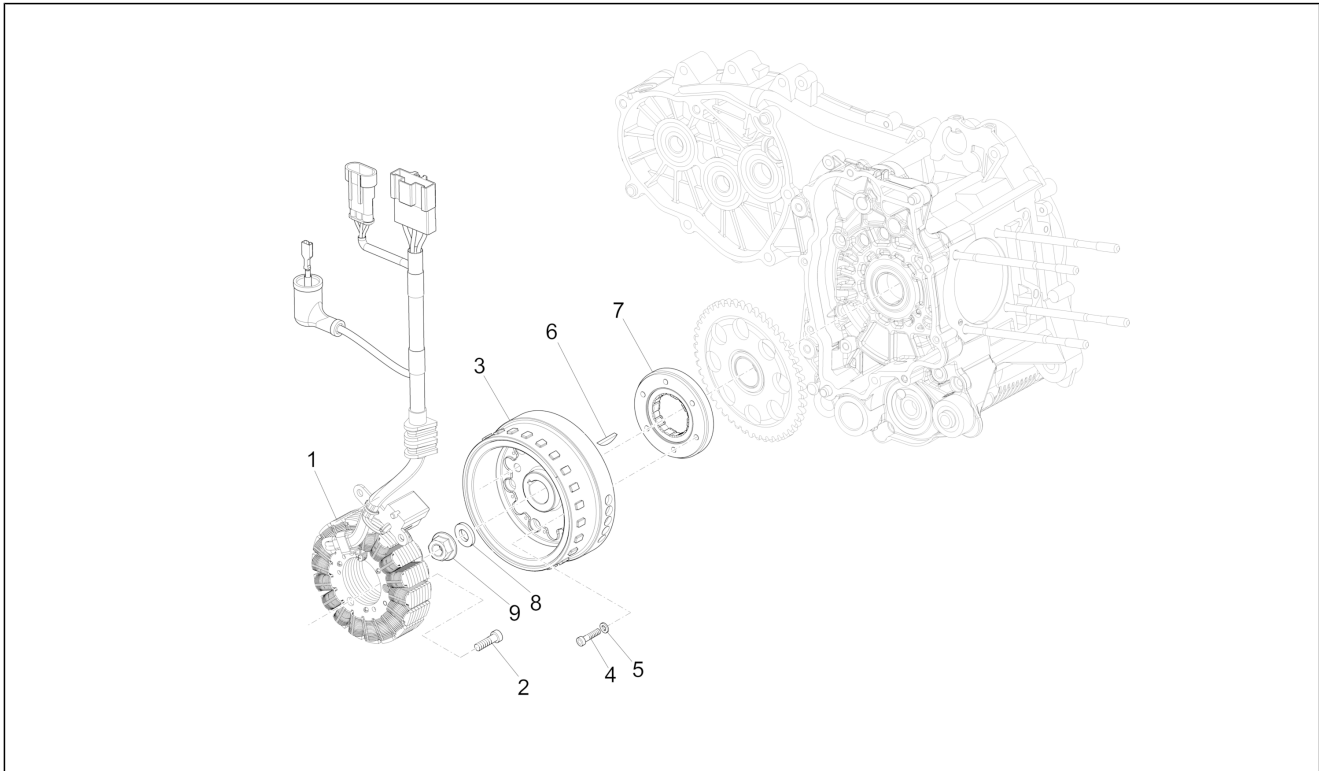

Groep	Motor
Code	01.21
Beschrijving	Magneetvlieg wiel
Revisie	1

Pos.	Code	Beschrijving	Aant.	Varianten
1	58274R	Stator compl.	1	
2	597564	Bout	3	
3	58196R	Rotor, assy.	1	
4	877288	Binnenzeskantbout M6x25	6	
5	479515	Verdeelde sluitring	6	
6	000097	Sluitwig	1	
7	8494905	Vrije wiel cpl.	1	
8	825725	Vlakke rondel 14.1x30x3	1	
9	827116	Moer M14x1,5	1