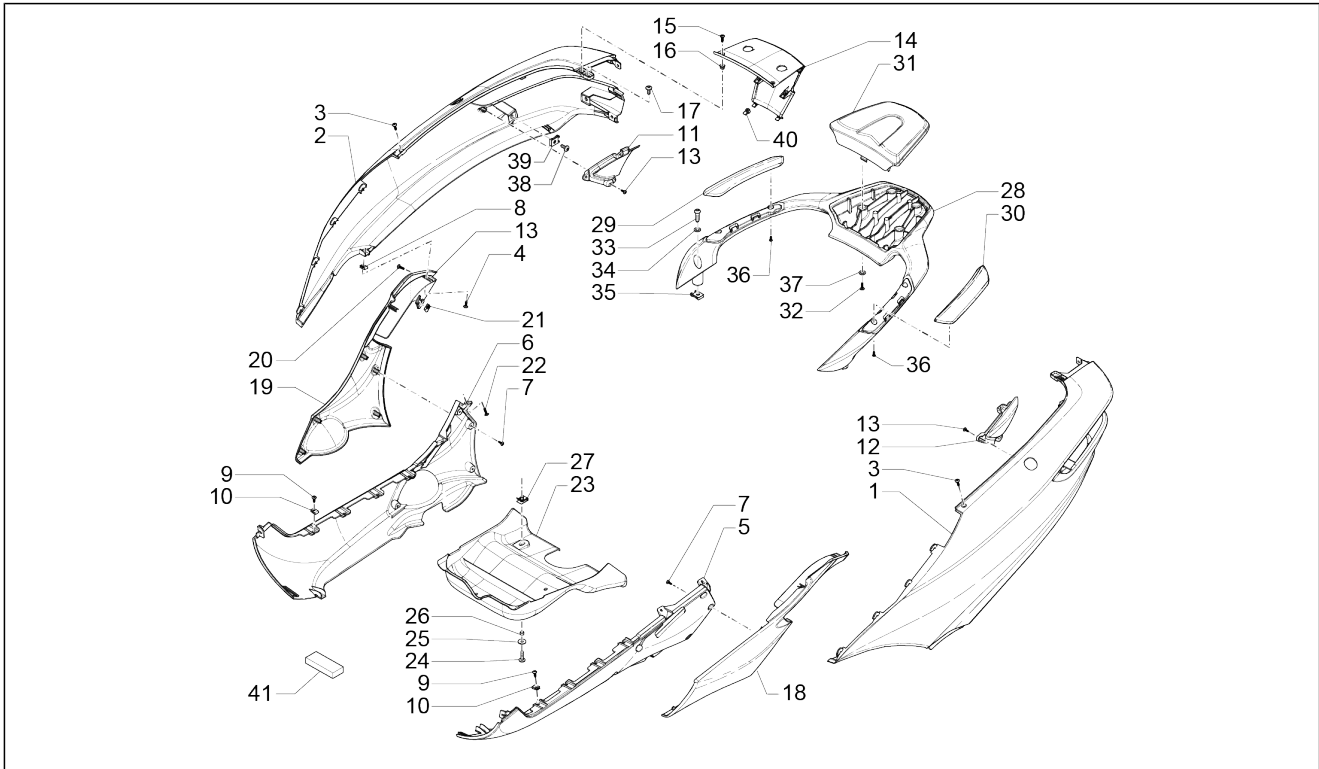

Groep	Chassis - Kunststof delen - Carrosserie
Code	02.32
Beschrijving	Dekplaten zijkant - Spoiler
Revisie	1

Pos.	Code	Beschrijving	Aant.	Varianten
39	254485	Spring plate M6	4	
40	D9004468091	Clip met tang	2	
41	583310	Buffer	1