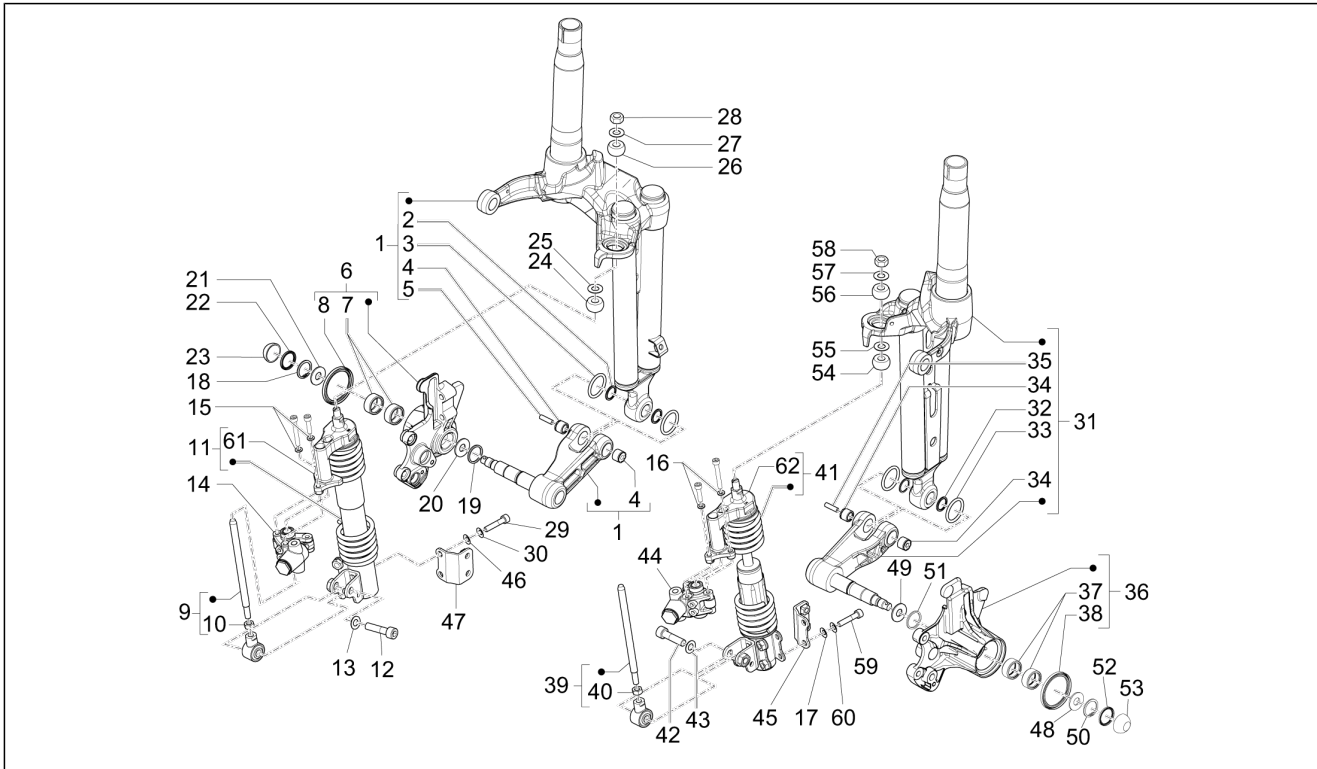

Groep	Ophanging - Wielen
Code	04.07
Beschrijving	Onderdelen van de Voorvork (Mingxing)
Revisie	1

Pos.	Code	Beschrijving	Aant.	Varianten
28	021210	Moer	1	
29	826298	Binnenzeskantbout	2	
30	709047	Spring washer 5,3x7,9x1,1	2	
31	6501645	Stuurbuis compl. li	1	
32	119219	Dichtingsring	2	
33	006731	Pakking	2	
34	198513	Koker	2	
35	177451	Zuigerpen	1	
36	2B0006085	Steun schokdemper en tang cpl. SX	1	Technische specificaties:ABS Version[ABS]
36	6018835	Steun schokdemper en tang cpl. SX	1	Technische specificaties:Geen ABS[NO ABS]
37	177436	Koker	2	
38	177494	Ring	1	
39	649683	Pin cpl.	1	
40	020108	Moer M8x6,5	1	
41	601910	Schokdemper voor. li cpl.	1	
42	649392	Bout	1	
43	012535	Rondel	1	
44	601727	Tang schokdemper li compl.	1	
45	649259	Beugel met o.d.	1	
46	003058	Sluitring vlak 15x8,4x1,5	2	
47	649259	Beugel met o.d.	1	
48	006422	Ring	1	
49	177408	OR-ring	1	
50	177414	Rondel	1	
51	177445	Rondel	1	
52	177521	Ring	1	
53	092517	Dop	1	
54	174085	Buffer	1