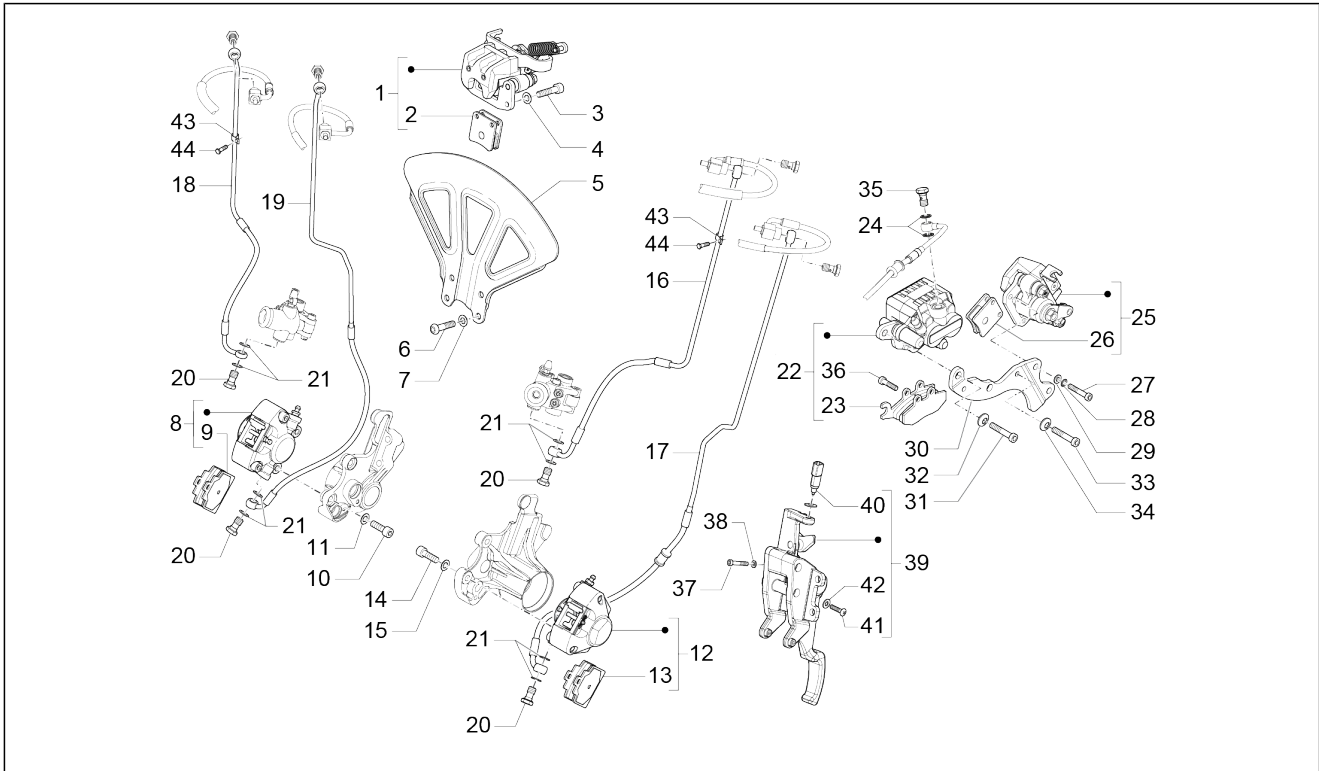

Groep	Remsysteem - Transmissiekabels
Code	05.02
Beschrijving	Remleidingen - Remzadel (ABS)
Revisie	1

Pos.	Code	Beschrijving	Aant.	Varianten
28	016604	Rondel	2	
29	709047	Spring washer 5,3x7,9x1,1	2	
30	648845	Koppelingsbeugel tangen	1	
31	647799	Bout	2	
32	016626	Plain washer 10,4x18x2	2	
33	030076	Bout	2	
34	598833	Sluitring rem	2	
35	265451	Bout olieleiding M10x18	1	
36	666139	Pin blokkering plaat rem	2	
37	709099	Binnenzeskantbout M6x16	4	
38	006976	Elastische sluitring 12x6,4x0,5	4	
39	6494205	Groep parkeerhendel compl.	1	
40	583575	Stopknop	1	
41	292500	Bout	1	
42	016404	Vlakke rondel 4,2x7,6x0,9	1	
43	649502	Fascetta con p.i.	2	
44	B016777	Zeskantbout geflenst M6x16	2