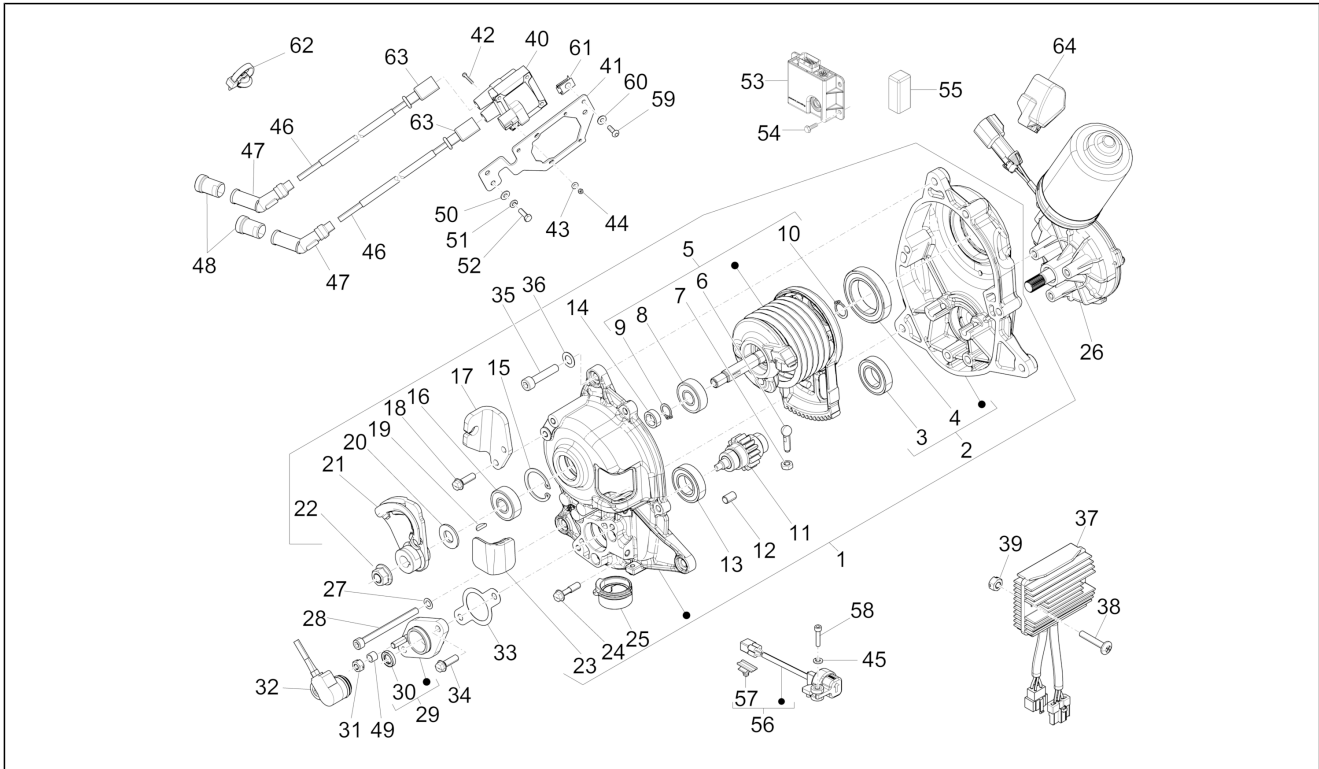

Groep	Elektrische installatie
Code	06.06
Beschrijving	Spanningsregelaar - Elektronische besturingseenheden - HS-bobine
Revisie	1

Pos.	Code	Beschrijving	Aant.	Varianten
1	667185	Mechanisch stabilisatiesysteem	1	
2	846939	Behuizing stabilisatiesysteem	1	
3	82627R	Radial bearing	1	
4	846977	Radial ball bearing	1	
5	648641	Groep veren cpl.	1	
6	648700	Trekker zijde bus	1	
7	020206	Moer M6	1	
8	843701	Radial ball bearing	1	
9	006412	Seegerring	1	
10	006414	Circlip	1	
11	667172	As rondsel	1	
12	277916	Referentiestift	2	
13	82627R	Radial bearing	1	
14	846834	Afstandhouder	1	
15	006632	Elastische ring	1	
16	843701	Radial ball bearing	1	
17	649025	Ref.plaat transm. rem	1	
18	018639	Zeskantbout M6x20	2	
19	000267	Sluitwig	1	
20	646516	Afstandhouder	1	
21	649402	Commandohendel rem met o.d.	1	
22	289519	Moer geflenst M10x1,25	1	
23	647190	Dop	1	
24	B016792	Zeskantbout geflenst M6x30	4	
25	648800	Pakking	1	
26	58159R	Elektrische motor antislinger	1	
27	006966	Spring washer 6,4x11x0,5	3	
28	481032	Bout M6x75	3