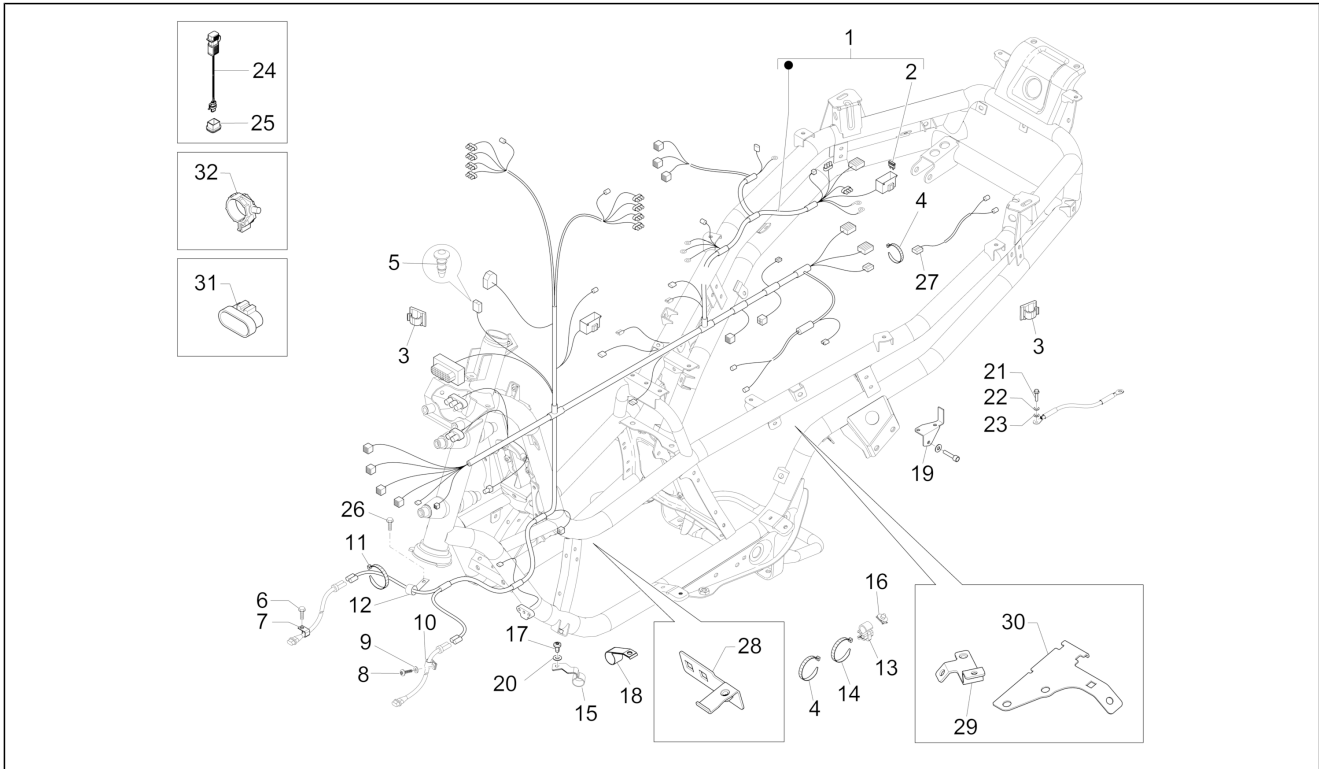

Groep	Elektrische installatie
Code	06.08
Beschrijving	Voornaamste kabelgroep
Revisie	1

Pos.	Code	Beschrijving	Aant.	Varianten
1	2D000050	Bekabeling	1	Technische specificaties:ABS Version[ABS]
1	2D000085	Bekabeling	1	Technische specificaties:Geen ABS[NO ABS]
2	252945	Zekering 7,5A	5	
2	290860	Zekering 15A	2	
2	292507	Fusibile lamellare 10A	1	
2	293256	Reed fuse 5a	2	
2	580561	Zekering 20A	1	
2	640394	Zekering 40A	1	Technische specificaties:ABS Version[ABS]
3	577594	Rubber klemband	2	
4	145298	Klemring L=180mm	20	
5	581142	Sensor omgevingstemperatuur	1	
6	969296	Zeskantbout geflenst M6x10	4	
7	573918	Klemmetje	4	
8	270793	Bolschroef 3,8x16	1	
9	013963	Rondel	1	
10	271477	Klemmetje	1	
11	257134	Klemring L=277	2	
12	D9004461193	Klemmetje	2	
13	CM013201	Veertje	1	
13	CM013202	Trekveertje leidingen/kabels	1	
14	257134	Klemring L=277	14	
15	640590	Metalen klem	1	
16	584520	Veer connector	3	
17	430264	Mann. bout	1	
18	638792	Klemmetje	1	
19	642063	Steunbeugel klemringen	1	
20	012528	Rondel	1	
21	641204	Zelftappende zeskantbout 3 lobben	1