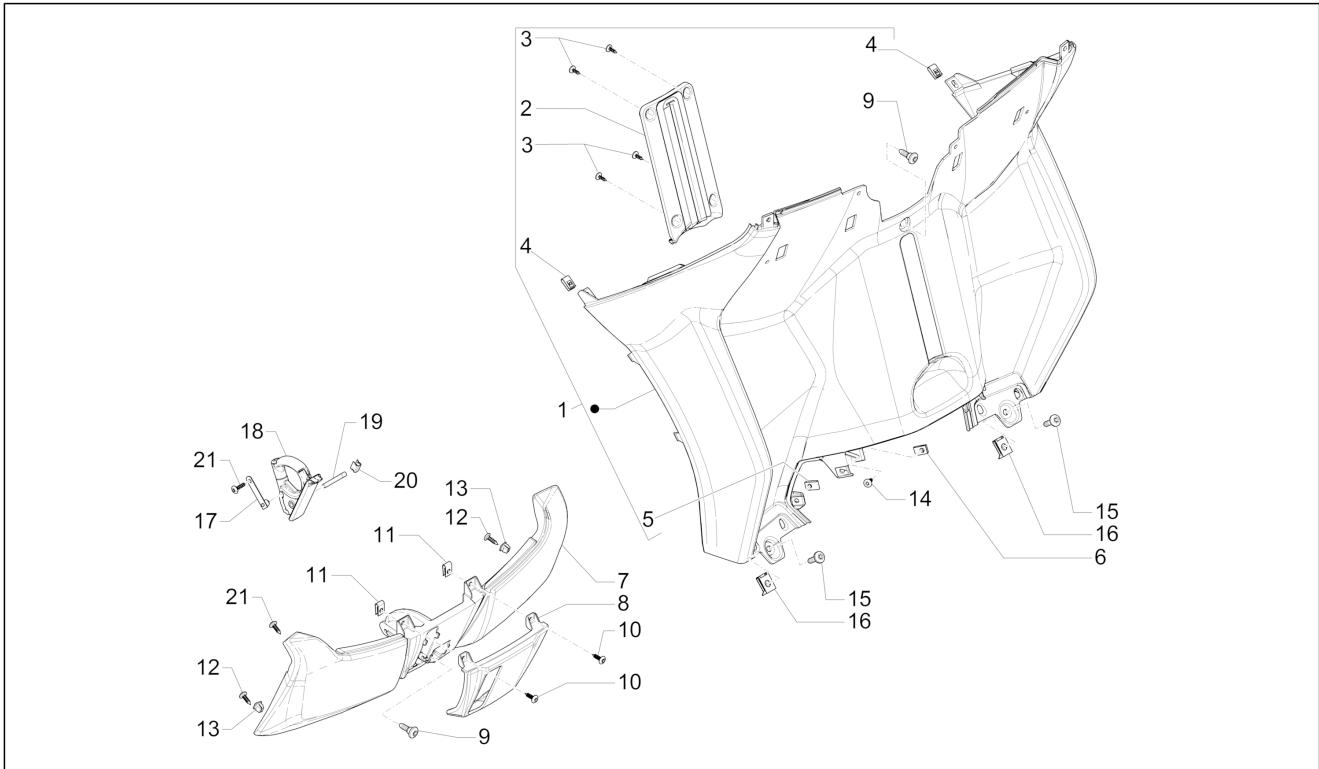

Groep	Chassis - Kunststof delen - Carrosserie
Code	02.30
Beschrijving	Voorste koffer - Tegenbeschermingsplaat
Revisie	1

Pos.	Code	Beschrijving	Aant.	Varianten
				Technische specificaties:ABS Version[ABS] Kleur van het voertuig:Zwart[91/B] Technische specificaties:Geen ABS[NO ABS] Kleur van het voertuig:Wit[505/A] Technische specificaties:Geen ABS[NO ABS]
9	CM179201	Metrische bout M6x22	1	
10	CM178601	Zelftappende bout D4.2x16	2	
11	CM017410	Spring plate	2	
12	CM178601	Zelftappende bout D4.2x16	2	
13	199190	Expansieplug	2	
14	CM178603	Zelftappende bout D4.2x13	2	
15	CM179302	Metrische bout M6x22	2	
16	254485	Spring plate M6	2	
17	464620	Veer	1	
18	656849	Lasthaak	1	
19	575021	Pin	1	
20	299693	Veertje koppeling	1	
21	CM180701	Zelftappende bout D4x16	3