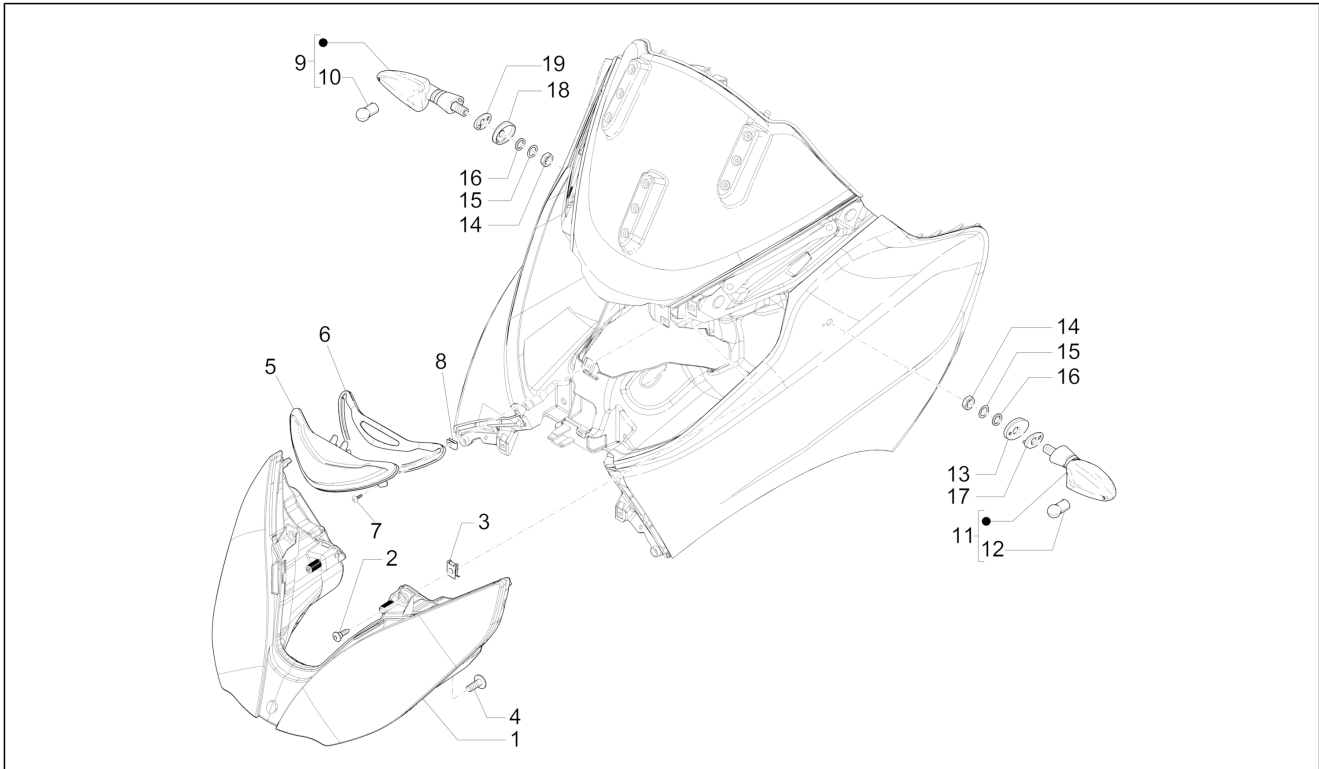

Groep	Elektrische installatie
Code	06.03
Beschrijving	Voorlichten - Richtingaanwijzers
Revisie	1

Pos.	Code	Beschrijving	Aant.	Varianten
1	2D000057	Voorverlichting	1	
2	CM179201	Metrische bout M6x22	2	
3	254485	Spring plate M6	2	
4	CM179301	Bout torx M6x16	2	
5	2D000058	Standlicht	1	
6	1B001476	Masker koplamp	1	
7	CM178603	Zelftappende bout D4.2x13	2	
8	CM017410	Spring plate	2	
9	2D000091	Knipperlicht	1	
10	584332	Lamp 12V-10W	1	
11	2D000090	Knipperlicht	1	
12	584332	Lamp 12V-10W	1	
13	2B000999	Houder intern richtingaanwijzer li	1	
14	021210	Moer	2	
15	016626	Plain washer 10,4x18x2	2	
16	012535	Rondel	2	
17	2B000998	Houder voor. richtingaanwijzer li	1	
18	2B001001	Steun richtingaanw. re	1	
19	2B001000	Houder voor. richtingaanwijzer re	1