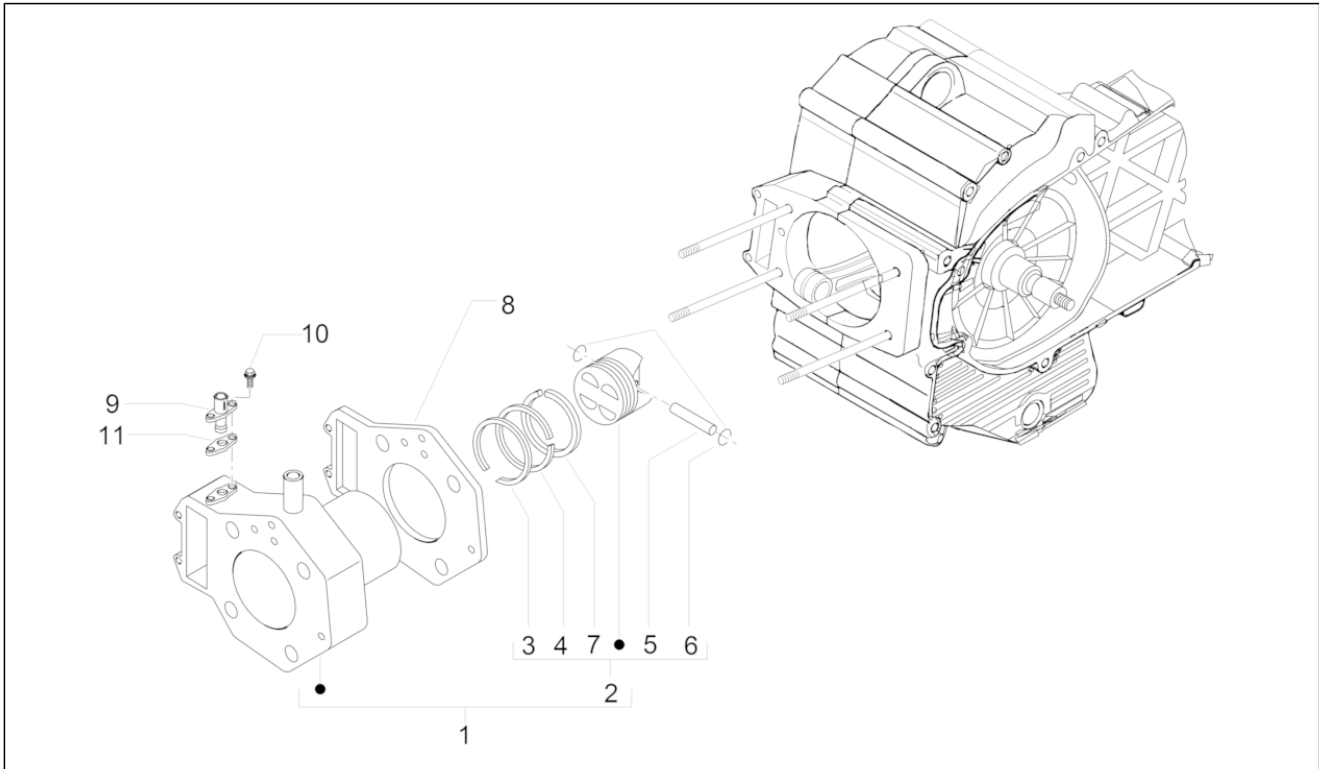

Groep	Motor
Code	01.07
Beschrijving	Groep cilinder-zuiger-zuigerpen
Revisie	1

Pos.	Code	Beschrijving	Aant.	Varianten
1	B019019	Cilinder met zuiger cpl.	1	
2	B0190180001	Zuiger cpl.cat1	1	
2	B0190180002	Zuiger cpl.cat2	1	
2	B0190180003	Zuiger cpl.cat3	1	
2	B0190180004	Zuiger cpl.cat4	1	
3	833450	Compressiesegment	1	
4	833451	Ring van de olieschraap d.92	1	
5	827820	Zuigerpen	1	
6	828116	Blokkeerring zuigerpen	2	
7	833452	Ring van de olieschraap	1	
8	830275	Pakking basis cilinder 0,8	1	
8	830276	Pakking basis cilinder 0,6	1	
8	830277	Pakking basis cilinder 0,4	1	
9	289919	Kettingspanner	1	
10	B016777	Zeskantbout geflenst M6x16	2	
11	847928	Pakking	1