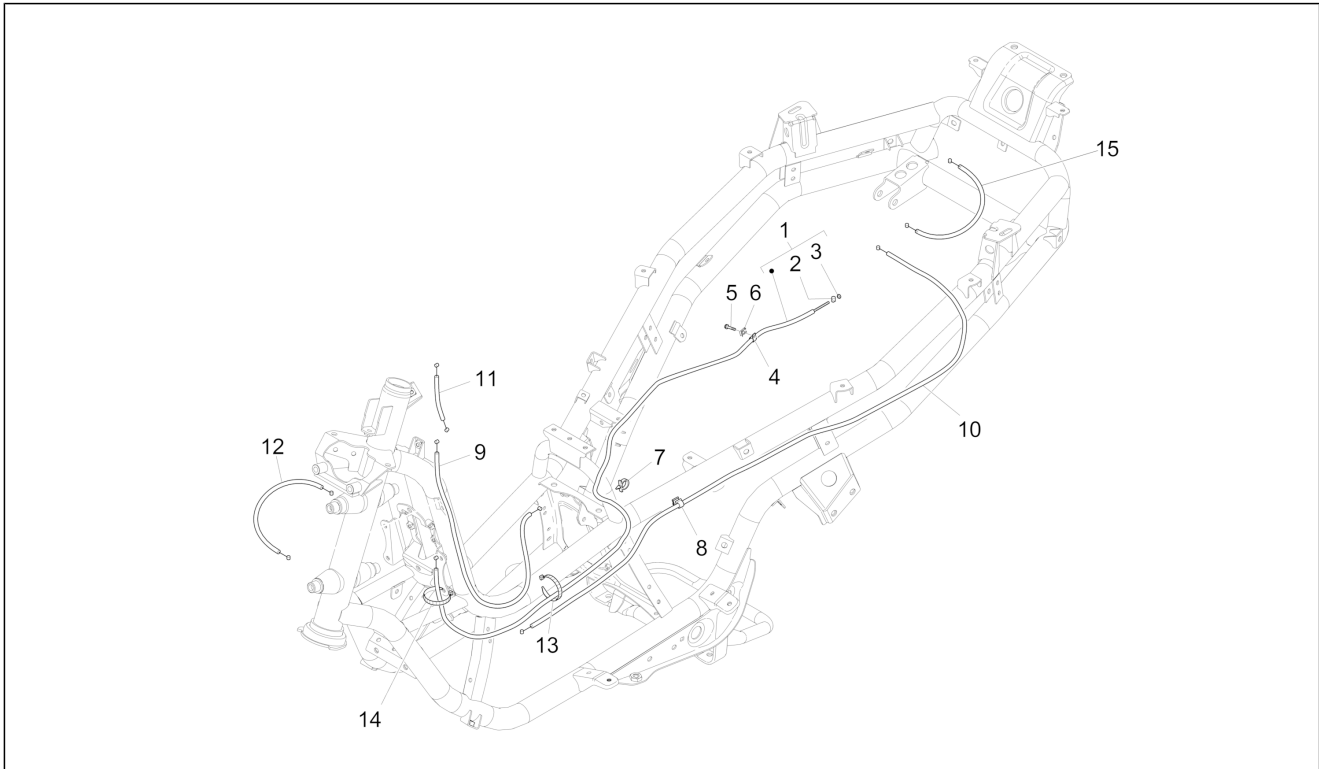

Groep	Remsysteem - Transmissiekabels
Code	05.03
Beschrijving	Transmissiekabels
Revisie	1

Pos.	Code	Beschrijving	Aant.	Varianten
1	651392	Transm. compl. commando parkeerrem	1	
2	266040	Huls	1	
3	020208	Moer M8	1	
4	675510	Klemmetje	1	
5	B016777	Zeskantbout geflenst M6x16	1	
6	254485	Spring plate M6	1	
7	231590	Elastisch veertje	1	
8	CM013203	Veertje randen staalplaat	1	
9	CM012824	Transm. opening deurtje benz.	1	
10	CM012853	Kabel opening zadel	1	
11	CM012825	Transm. comm.parkeerrem van blokje naar hendel	1	
12	649663	Transm. compl. commando rem stabilis.	1	
13	145298	Klemring L=180mm	1	
14	257134	Klemring L=277	2	
15	CM012823	Transm. opening koffer	1