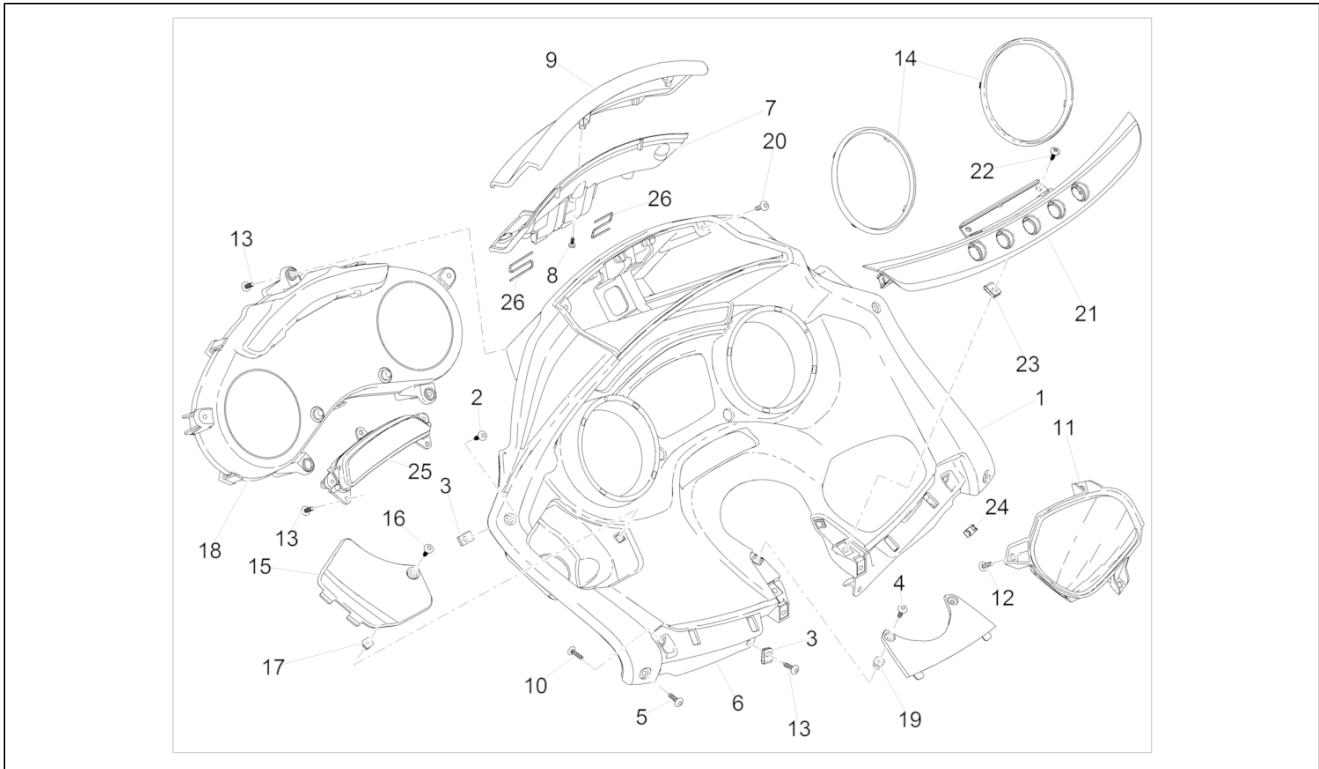

Groep	Stuur
Code	03.02
Beschrijving	Instrumentengroep - Cruscotto
Revisie	1

Pos.	Code	Beschrijving	Aant.	Varianten
				Kleur van het voertuig:Wit[505/A] Technische specificaties:Geen ABS[NO ABS]
7	2B000685	Tegendeurtje	1	
8	297498	Zelftappende bout M3,5x13	5	
9	2B0006820000C	Flap	1	Kleur van het voertuig:Zwart[91/B] Kleur van het voertuig:Wit[505/A] Kleur van het voertuig:Grijs[711/B] Technische specificaties:ABS Version[ABS] Kleur van het voertuig:Wit[505/A] Technische specificaties:ABS Version[ABS] Kleur van het voertuig:Zwart[91/B] Technische specificaties:ABS Version[ABS] Kleur van het voertuig:Grijs[711/B] Kleur van het voertuig:Wit[505/A] Technische specificaties:ABS Version[ABS] Kleur van het voertuig:Zwart[91/B] Technische specificaties:ABS Version[ABS] Kleur van het voertuig:Zwart[91/B] Technische specificaties:Geen ABS[NO ABS] Kleur van het voertuig:Wit[505/A] Technische specificaties:Geen ABS[NO ABS]
10	CM180701	Zelftappende bout D4x16	2	
11	2B0006790000C	Ruimte	1	Kleur van het voertuig:Zwart[91/B] Kleur van het voertuig:Wit[505/A] Kleur van het voertuig:Grijs[711/B] Technische specificaties:ABS Version[ABS] Kleur van het voertuig:Wit[505/A] Technische specificaties:ABS Version[ABS] Kleur van het voertuig:Zwart[91/B] Technische specificaties:ABS Version[ABS] Kleur van het voertuig:Grijs[711/B] Kleur van het voertuig:Wit[505/A] Technische specificaties:ABS Version[ABS] Kleur van het voertuig:Zwart[91/B] Technische specificaties:ABS Version[ABS] Kleur van het voertuig:Zwart[91/B] Technische specificaties:ABS Version[ABS]