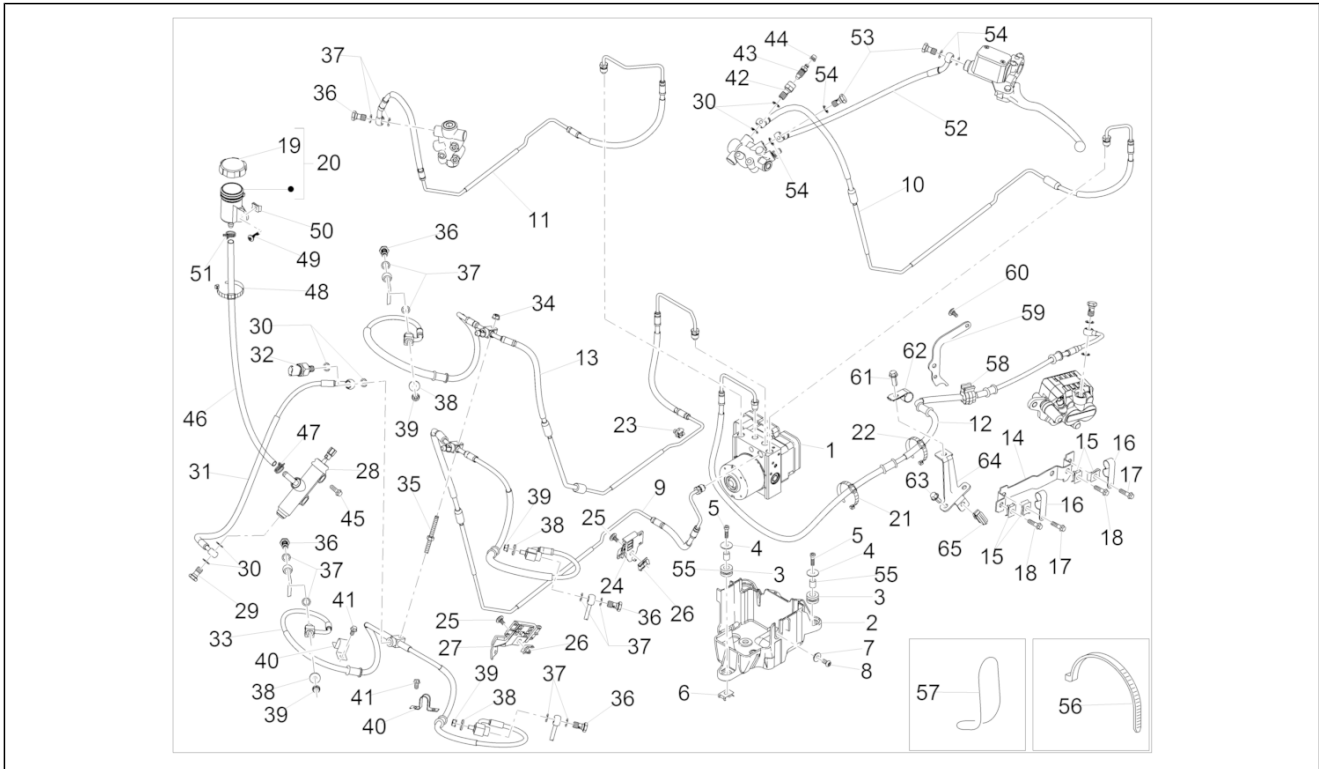

Groep	Remsysteem - Transmissiekabels
Code	05.06
Beschrijving	Reminstallatie ABS
Revisie	1

Pos.	Code	Beschrijving	Aant.	Varianten
26	248419	Spring plate m5	2	
27	2B000665	Houder leiding	1	Technische specificaties:ABS Version[ABS]
28	648798	Rempomp cpl. D.16	1	
29	265451	Bout olieleiding M10x18	1	
30	127927	Pakking	6	
31	601781	Remleiding	1	
32	640295	Drukschakelaar	1	
33	58517R	Remleiding	1	Technische specificaties:ABS Version[ABS]
33	58527R	Remleiding	1	Technische specificaties:Geen ABS[NO ABS]
34	288245	Self locking nut M6	1	
35	2B000952	Speciaal tapeind M6	1	Technische specificaties:ABS Version[ABS]
36	265451	Bout olieleiding M10x18	5	
37	127927	Pakking	10	
38	013950	Washer 6,2x18x2	4	
39	288245	Self locking nut M6	4	
40	601970	Klemmetje	2	
41	969296	Zeskantbout geflenst M6x10	4	
42	597033	Verbinding	1	
43	651461	Ontluchtingsbout	1	
44	651462	Kapje	1	
45	018639	Zeskantbout M6x20	2	
46	649563	Leiding verbinding oliereservoir - pomp stab.	1	
47	CM001901	Klembandje buis	1	
48	145298	Klemring L=180mm	1	
49	CM178603	Zelftappende bout D4.2x13	1	
50	CM017409	Spring plate	1	
51	CM001913	Klembandje buis	1	
52	650718	Remleiding	1